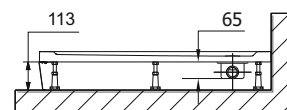

obkladové panely	kód	CZK bez DPH	
panel ISA	laminát	50812	2 479,34

vaničková lišta	kód	CZK bez DPH
vaničková lišta 120 + 100 cm, 2x roh, 2x krytka	91021	314,05

art. 50511

art. 50812

U výše uvedených typů instalace se zapuštěným otvorem pro sifon je nutno přizpůsobit otvor pro sifon podle stavebních dispozic na místě montáže.

TIFA SET 90 s montážní sadou

90 x 90 x 4 cm

TIFA SET 100 s montážní sadou

100 x 100 x 4 cm

TIFA SET 120 s montážní sadou

120 x 120 x 4 cm

	kód	CZK bez DPH	
vaničky TIFA SET			
vanička TIFA SET 90 x 90	<i>s montážní sadou</i>	91042	6 900,83
vanička TIFA SET 100 x 100	<i>s montážní sadou</i>	91046	7 396,69
vanička TIFA SET 120 x 120	<i>s montážní sadou</i>	91045	7 809,92
příslušenství (možno dokoupit)			
izolace 4 kg	91048	570,25	
lepící páska TAPEX 10m	91049	438,02	

řez středu sprchové desky
(včetně podlahové vpusti)

obsah montážní sady :

- 4 kg izolace Polysan
- 5 m těsnící pás TAPEX
- 1 ks pružný vnitřní roh
- 2 ks pružný prostup na baterie
- 1 ks speciální sifon
- 5 kg flexibilní lepidlo POLYSAN
- 1 ks štětec
- 1 ks váleček
- 1 pár ochranných rukavic
- 1 ks návod k použití včetně technického listu