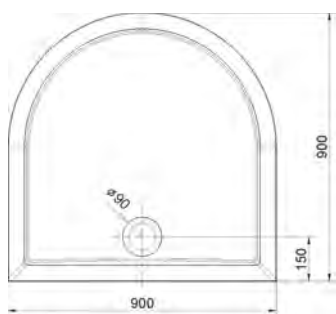

	kód	CZK bez DPH
vaničky (litý mramor / bílé)	s podstavcem	
ISA	50511	7 371,90

Sifon není součástí ceny za vaničku. Ceny jsou za bílé provedení.

Příplatek za barevné provedení: + 30%

vaničkový sifon	kód	CZK bez DPH
sifon 1711C	1711C	222,31

obkladové panely	kód	CZK bez DPH	
panel ISA	laminát	50812	2 479,34

vaničková lišta	kód	CZK bez DPH
vaničková lišta 120 + 100 cm, 2x roh, 2x krytka	91021	314,05

art. 50511

art. 50812

U výše uvedených typů instalace se zapuštěným otvorem pro sifon je nutno přizpůsobit otvor pro sifon podle stavebních dispozic na místě montáže.

TIFA SET 90 s montážní sadou

90 x 90 x 4 cm

TIFA SET 100 s montážní sadou

100 x 100 x 4 cm

TIFA SET 120 s montážní sadou

120 x 120 x 4 cm

	kód	CZK bez DPH	
vaničky TIFA SET			
vanička TIFA SET 90 x 90	<i>s montážní sadou</i>	91042	6 900,83
vanička TIFA SET 100 x 100	<i>s montážní sadou</i>	91046	7 396,69
vanička TIFA SET 120 x 120	<i>s montážní sadou</i>	91045	7 809,92
příslušenství (možno dokoupit)			
izolace 4 kg	91048	570,25	
lepící páska TAPEX 10m	91049	438,02	

řez středu sprchové desky
(včetně podlahové vpusti)

obsah montážní sady :

- 4 kg izolace Polysan
- 5 m těsnící pás TAPEX
- 1 ks pružný vnitřní roh
- 2 ks pružný prostup na baterie
- 1 ks speciální sifon
- 5 kg flexibilní lepidlo POLYSAN
- 1 ks štětec
- 1 ks váleček
- 1 pár ochranných rukavic
- 1 ks návod k použití včetně technického listu