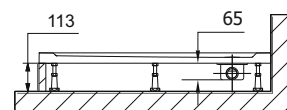

obkladové panely	kód	CZK bez DPH	
panel ISA	laminát	50812	2 479,34

vaničková lišta	kód	CZK bez DPH
vaničková lišta 120 + 100 cm, 2x roh, 2x krytka	91021	314,05

art. 50511

art. 50812

U výše uvedených typů instalace se zapuštěným otvorem pro sifon je nutno přizpůsobit otvor pro sifon podle stavebních dispozic na místě montáže.

TIFA SET 90 s montážní sadou

90 x 90 x 4 cm

TIFA SET 100 s montážní sadou

100 x 100 x 4 cm

TIFA SET 120 s montážní sadou

120 x 120 x 4 cm

	kód	CZK bez DPH	
vaničky TIFA SET			
vanička TIFA SET 90 x 90	<i>s montážní sadou</i>	91042	6 900,83
vanička TIFA SET 100 x 100	<i>s montážní sadou</i>	91046	7 396,69
vanička TIFA SET 120 x 120	<i>s montážní sadou</i>	91045	7 809,92
příslušenství (možno dokoupit)			
izolace 4 kg	91048	570,25	
lepící páska TAPEX 10m	91049	438,02	

řez středu sprchové desky
(včetně podlahové vpusti)

obsah montážní sady :

- 4 kg izolace Polysan
- 5 m těsnící pás TAPEX
- 1 ks pružný vnitřní roh
- 2 ks pružný prostup na baterie
- 1 ks speciální sifon
- 5 kg flexibilní lepidlo POLYSAN
- 1 ks štětec
- 1 ks váleček
- 1 pár ochranných rukavic
- 1 ks návod k použití včetně technického listu