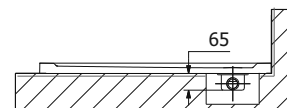

obkladové panely	kód	CZK bez DPH	
panel ISA	laminát	50812	2 479,34

vaničková lišta	kód	CZK bez DPH
vaničková lišta 120 + 100 cm, 2x roh, 2x krytka	91021	314,05

art. 50511

art. 50812

U výše uvedených typů instalace se zapuštěným otvorem pro sifon je nutno přizpůsobit otvor pro sifon podle stavebních dispozic na místě montáže.

TIFA SET 90 s montážní sadou

90 x 90 x 4 cm

TIFA SET 100 s montážní sadou

100 x 100 x 4 cm

TIFA SET 120 s montážní sadou

120 x 120 x 4 cm

	kód	CZK bez DPH	
vaničky TIFA SET			
vanička TIFA SET 90 x 90	<i>s montážní sadou</i>	91042	6 900,83
vanička TIFA SET 100 x 100	<i>s montážní sadou</i>	91046	7 396,69
vanička TIFA SET 120 x 120	<i>s montážní sadou</i>	91045	7 809,92
příslušenství (možno dokoupit)			
izolace 4 kg	91048	570,25	
lepící páska TAPEX 10m	91049	438,02	

řez středu sprchové desky
(včetně podlahové vpusti)

obsah montážní sady :

- 4 kg izolace Polysan
- 5 m těsnící pás TAPEX
- 1 ks pružný vnitřní roh
- 2 ks pružný prostup na baterie
- 1 ks speciální sifon
- 5 kg flexibilní lepidlo POLYSAN
- 1 ks štětec
- 1 ks váleček
- 1 pár ochranných rukavic
- 1 ks návod k použití včetně technického listu