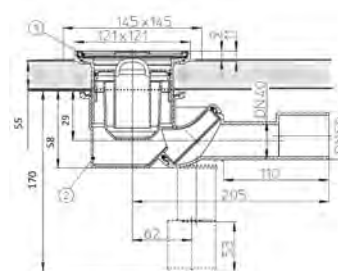

obkladové panely	kód	CZK bez DPH	
panel ISA	laminát	50812	2 479,34

vaničková lišta	kód	CZK bez DPH
vaničková lišta 120 + 100 cm, 2x roh, 2x krytka	91021	314,05

art. 50511

art. 50812

U výše uvedených typů instalace se zapuštěným otvorem pro sifon je nutno přizpůsobit otvor pro sifon podle stavebních dispozic na místě montáže.

TIFA SET 90 s montážní sadou

90 x 90 x 4 cm

TIFA SET 100 s montážní sadou

100 x 100 x 4 cm

TIFA SET 120 s montážní sadou

120 x 120 x 4 cm

	kód	CZK bez DPH	
vaničky TIFA SET			
vanička TIFA SET 90 x 90	<i>s montážní sadou</i>	91042	6 900,83
vanička TIFA SET 100 x 100	<i>s montážní sadou</i>	91046	7 396,69
vanička TIFA SET 120 x 120	<i>s montážní sadou</i>	91045	7 809,92
příslušenství (možno dokoupit)			
izolace 4 kg	91048	570,25	
lepící páska TAPEX 10m	91049	438,02	

řez středu sprchové desky
(včetně podlahové vpusti)

obsah montážní sady :

- 4 kg izolace Polysan
- 5 m těsnící pás TAPEX
- 1 ks pružný vnitřní roh
- 2 ks pružný prostup na baterie
- 1 ks speciální sifon
- 5 kg flexibilní lepidlo POLYSAN
- 1 ks štětec
- 1 ks váleček
- 1 pár ochranných rukavic
- 1 ks návod k použití včetně technického listu