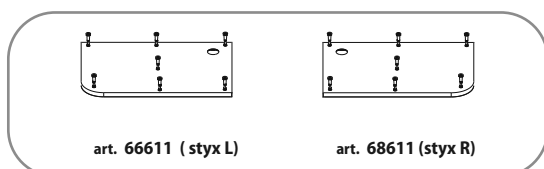

vaničkový sifon		kód	CZK bez DPH
sifon 1711C		1711C	222,31

vaničková lišta		kód	CZK bez DPH
vaničková lišta 120 + 100 cm, 2x roh, 2x krytka		91021	314,05

Další možnosti instalace vaničky RENA - viz instalace vaničky SERA na straně 143.

STYX L, R

120 x 80 x 4 cm

	kód	CZK bez DPH
vaničky (lité mramor / bílé)	s podstavcem	
STYX L	66611	6 190,08
STYX R	68611	6 190,08

Sifon není součástí ceny za vaničku. Ceny jsou za bílé provedení.
Příplatek za barevné provedení: + 30%

vaničkový sifon		kód	CZK bez DPH
sifon 1711C		1711C	222,31

vaničková lišta		kód	CZK bez DPH
vaničková lišta 120 + 100 cm, 2x roh, 2x krytka		91021	314,05

Další možnosti instalace vaničky STYX - viz instalace vaničky SERA na straně 143.