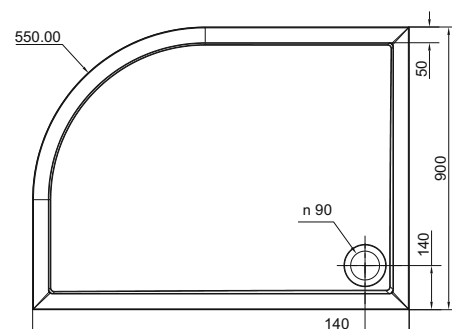

LEGENDA :
RENA 100x80 (RENA 120x90)