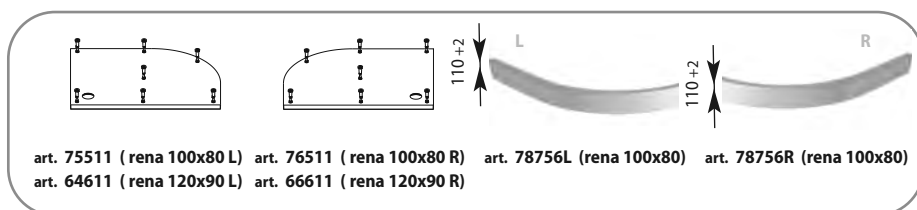

RENA 100 x 80 L, R R55 RENA 120 x 90 L, R R55

100 x 80 x 4 cm
120 x 90 x 4 cm

polysan

POLYSAN, s.r.o. - Nesměřice 52, Zruč nad Sázavou, CZ-285 22, Czech Republic

e-mail : info@polysan.net

www.polysan.net

	kód	CZK bez DPH
vaničky (lité mramor / bílé)	s podstavcem	
RENA 100 x 80 L R55	75511	5 661,16
RENA 100 x 80 R R55	76511	5 661,16
RENA 120 x 90 L R55	64611	6 570,25
RENA 120 x 90 R R55	65611	6 570,25

Sifon není součástí ceny za vaničku. Ceny jsou za bílé provedení.
Příplatek za barevné provedení: + 30%

obkladové panely		kód	CZK bez DPH
panel RENA 100 x 80 L R55	ABS/PMMA	78756L	2 479,34
panel RENA 100 x 80 R R55	ABS/PMMA	78756R	2 479,34

vaničkový sifon		kód	CZK bez DPH
sifon 1711C		1711C	222,31

vaničková lišta		kód	CZK bez DPH
vaničková lišta 120 + 100 cm, 2x roh, 2x krytka		91021	314,05