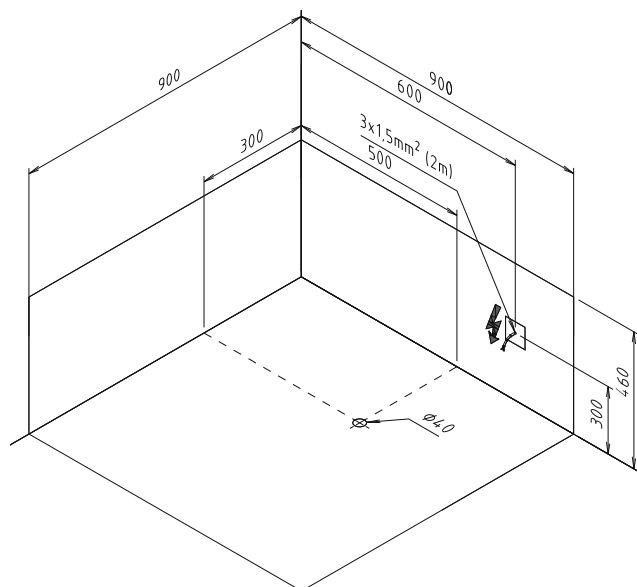

	kód	CZK bez DPH	kód	CZK bez DPH
vaničky (akrylátové /bílé)				
	s podstavcem		s konstrukcí	
SELMA R55	28611	4 289,26	28711	5 115,70
obkladové panely (bílé)				
	čelní		boční	
panel SELMA R55	28812	1 809,92		
obkladové panely (TIFA)				
	čelní		rohový	
panel SELMA R55	28909	2 471,07		

vanová souprava	kód	CZK bez DPH
UP&DOWN - Standard, 475 mm, chrom	71679	900,83

zástěna SELMA	kód	CZK bez DPH
90x90x150 cm, R55, posuvné dveře, čiré sklo 5 mm, leštěný Al	MD2515	6 438,02

Up&Down

PO 60

Další informace k produktové řadě POLYSAN najdete na www.polysan.net.