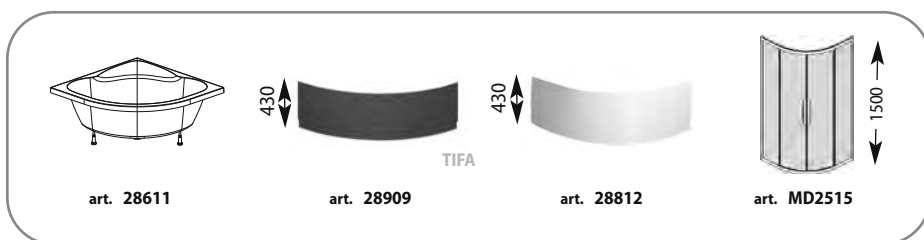

	kód	CZK bez DPH	kód	CZK bez DPH
vaničky (akrylátové /bílé)				
	s podstavcem		s konstrukcí	
SELMA R55	28611	4 289,26	28711	5 115,70
obkladové panely (bílé)				
	čelní		boční	
panel SELMA R55	28812	1 809,92		
obkladové panely (TIFA)				
	čelní		rohový	
panel SELMA R55	28909	2 471,07		

vanová souprava	kód	CZK bez DPH
UP&DOWN - Standard, 475 mm, chrom	71679	900,83

zástěna SELMA	kód	CZK bez DPH
90x90x150 cm, R55, posuvné dveře, čiré sklo 5 mm, leštěný Al	MD2515	6 438,02

Up&Down

PO 60

Další informace k produktové řadě POLYSAN najdete na www.polysan.net.