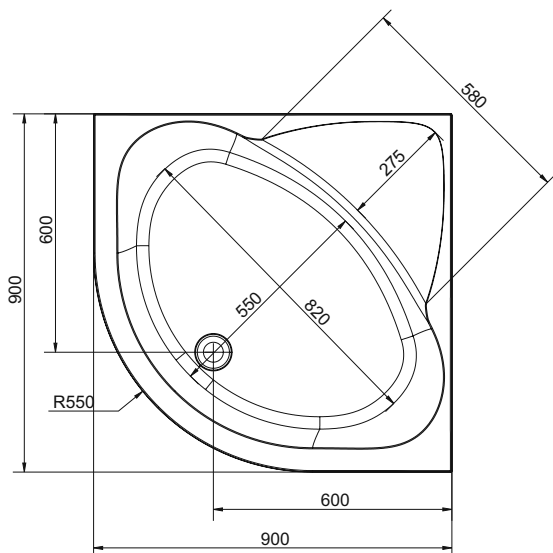

	kód	CZK bez DPH	kód	CZK bez DPH
vaničky (akrylátové /bílé)				
	s podstavcem		s konstrukcí	
SELMA R55	28611	4 289,26	28711	5 115,70
obkladové panely (bílé)				
	čelní		boční	
panel SELMA R55	28812	1 809,92		
obkladové panely (TIFA)				
	čelní		rohový	
panel SELMA R55	28909	2 471,07		

vanová souprava	kód	CZK bez DPH
UP&DOWN - Standard, 475 mm, chrom	71679	900,83

zástěna SELMA	kód	CZK bez DPH
90x90x150 cm, R55, posuvné dveře, čiré sklo 5 mm, leštěný Al	MD2515	6 438,02

Up&Down

PO 60

Další informace k produktové řadě POLYSAN najdete na www.polysan.net.