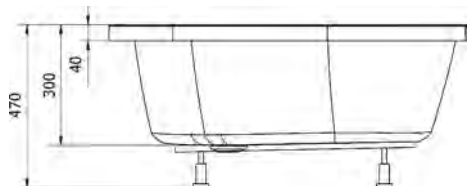

	kód	CZK bez DPH	kód	CZK bez DPH
vaničky (akrylátové /bílé)				
	s podstavcem		s konstrukcí	
SELMA R55	28611	4 289,26	28711	5 115,70
obkladové panely (bílé)				
	čelní		boční	
panel SELMA R55	28812	1 809,92		
obkladové panely (TIFA)				
	čelní		rohový	
panel SELMA R55	28909	2 471,07		

vanová souprava	kód	CZK bez DPH
UP&DOWN - Standard, 475 mm, chrom	71679	900,83

zástěna SELMA	kód	CZK bez DPH
90x90x150 cm, R55, posuvné dveře, čiré sklo 5 mm, leštěný Al	MD2515	6 438,02

Up&Down

PO 60

Další informace k produktové řadě POLYSAN najdete na www.polysan.net.