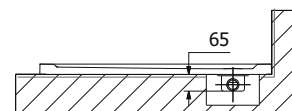

LUSSA 90 R50

LUSSA 90 R55

90 x 90 x 4 cm

90 x 90 x 4 cm

polysan 

POLYSAN, s.r.o. - Nsměřice 52, Zruč nad Sázavou, CZ-285 22, Czech Republic

e-mail : info@polysan.net

www.polysan.net

	kód	CZK bez DPH
vaničky (litý mramor / bílé)		
	s podstavcem	
LUSSA 90 R50	78736	6 165,29
LUSSA 90 R55	71602	6 165,29

Sífon není součástí ceny za vaničku. Ceny jsou za bílé provedení. Stavitelné nohy jsou součástí balení.
Příplatek za barevné provedení v **barvě RAL** (vanička + záklop ve stejné barvě): + 30% k ceně bílé vaničky.
Příplatek za odlišné barevné provedení záklopu oproti vaničce (v barvě RAL) : + 30% k ceně bílé vaničky.

vaničková lišta		kód	CZK bez DPH
vaničková lišta 120 + 100 cm, 2x roh, 2x krytka		91021	314,05

U výše uvedených typů instalace se zapuštěným otvorem pro sífon je nutno přizpůsobit otvor pro sífon podle stavebních dispozic na místě montáže.