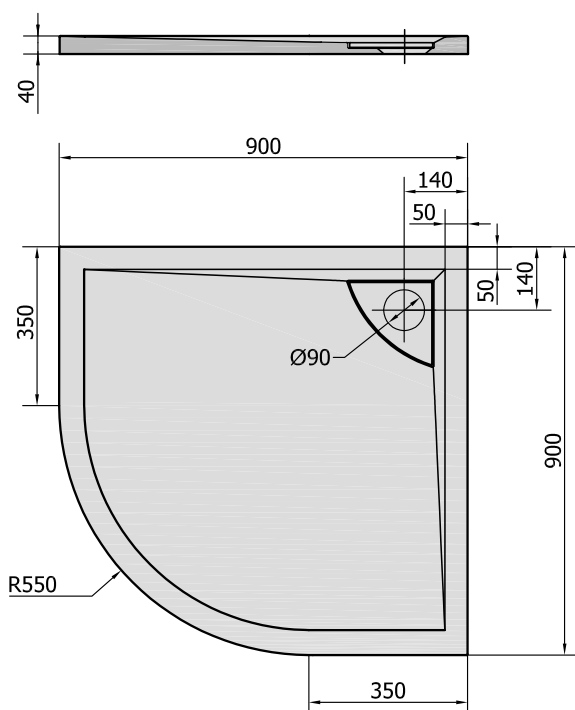

LUSSA 90 R50

LUSSA 90 R55

90 x 90 x 4 cm

90 x 90 x 4 cm

polysan 

POLYSAN, s.r.o. - Nsměřice 52, Zruč nad Sázavou, CZ-285 22, Czech Republic

e-mail : info@polysan.net

www.polysan.net

	kód	CZK bez DPH
vaničky (litý mramor / bílé)		
	s podstavcem	
LUSSA 90 R50	78736	6 165,29
LUSSA 90 R55	71602	6 165,29

Sífon není součástí ceny za vaničku. Ceny jsou za bílé provedení. Stavitelné nohy jsou součástí balení.
Příplatek za barevné provedení v **barvě RAL** (vanička + záklop ve stejné barvě): + 30% k ceně bílé vaničky.
Příplatek za odlišné barevné provedení záklopu oproti vaničce (v barvě RAL) : + 30% k ceně bílé vaničky.

obkladové panely		kód	CZK bez DPH
panel LUSSA 90 R50	laminát	78746	2 479,34
panel LUSSA 90 R55	laminát	71694	2 479,34

vaničkový sífon		kód	CZK bez DPH
sífon pro vaničky ARENA, VARESA a LUSSA , D=90 mm, výška 60 mm		71672	384,30

vaničková lišta		kód	CZK bez DPH
vaničková lišta 120 + 100 cm, 2x roh, 2x krytka		91021	314,05

U výše uvedených typů instalace se zapuštěným otvorem pro sífon je nutno přizpůsobit otvor pro sífon podle stavebních dispozic na místě montáže.