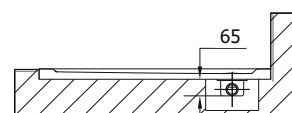

LUSSA 90 R50

LUSSA 90 R55

90 x 90 x 4 cm

90 x 90 x 4 cm

polysan 

POLYSAN, s.r.o. - Nsměřice 52, Zruč nad Sázavou, CZ-285 22, Czech Republic

e-mail : info@polysan.net

www.polysan.net

	kód	CZK bez DPH
vaničky (litý mramor / bílé)		
	s podstavcem	
LUSSA 90 R50	78736	6 165,29
LUSSA 90 R55	71602	6 165,29

Sífon není součástí ceny za vaničku. Ceny jsou za bílé provedení. Stavitelné nohy jsou součástí balení.
Příplatek za barevné provedení v **barvě RAL** (vanička + záklop ve stejné barvě): + 30% k ceně bílé vaničky.
Příplatek za odlišné barevné provedení záklopu oproti vaničce (v barvě RAL) : + 30% k ceně bílé vaničky.

vaničková lišta		kód	CZK bez DPH
vaničková lišta 120 + 100 cm, 2x roh, 2x krytka		91021	314,05

U výše uvedených typů instalace se zapuštěným otvorem pro sífon je nutno přizpůsobit otvor pro sífon podle stavebních dispozic na místě montáže.