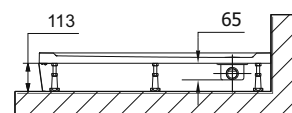

	kód	CZK bez DPH
vaničky (litý mramor / bílé)		
	s podstavcem	
LUSSA 90 R50	78736	6 165,29
LUSSA 90 R55	71602	6 165,29

Sífon není součástí ceny za vaničku. Ceny jsou za bílé provedení. Stavitelné nohy jsou součástí balení.
Příplatek za barevné provedení v **barvě RAL** (vanička + záklop ve stejné barvě): + 30% k ceně bílé vaničky.
Příplatek za odlišné barevné provedení záklopu oproti vaničce (v barvě RAL) : + 30% k ceně bílé vaničky.

obkladové panely		kód	CZK bez DPH
panel LUSSA 90 R50	laminát	78746	2 479,34
panel LUSSA 90 R55	laminát	71694	2 479,34

vaničkový sífon		kód	CZK bez DPH
sífon pro vaničky ARENA, VARESA a LUSSA , D=90 mm, výška 60 mm		71672	384,30

vaničková lišta		kód	CZK bez DPH
vaničková lišta 120 + 100 cm, 2x roh, 2x krytka		91021	314,05

U výše uvedených typů instalace se zapuštěným otvorem pro sífon je nutno přizpůsobit otvor pro sífon podle stavebních dispozic na místě montáže.