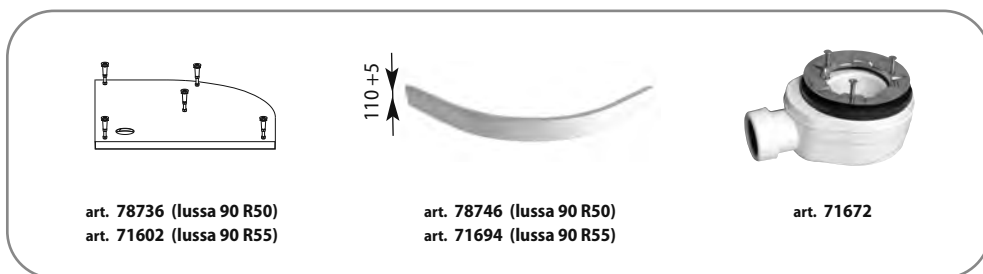

LUSSA 90 R50

LUSSA 90 R55

90 x 90 x 4 cm

90 x 90 x 4 cm

polysan 

POLYSAN, s.r.o. - Nsměřice 52, Zruč nad Sázavou, CZ-285 22, Czech Republic

e-mail : info@polysan.net

www.polysan.net

	kód	CZK bez DPH
vaničky (litý mramor / bílé)		
	s podstavcem	
LUSSA 90 R50	78736	6 165,29
LUSSA 90 R55	71602	6 165,29

Sífon není součástí ceny za vaničku. Ceny jsou za bílé provedení. Stavitelné nohy jsou součástí balení.
Příplatek za barevné provedení v **barvě RAL** (vanička + záklop ve stejné barvě): + 30% k ceně bílé vaničky.
Příplatek za odlišné barevné provedení záklopu oproti vaničce (v barvě RAL) : + 30% k ceně bílé vaničky.

obkladové panely		kód	CZK bez DPH
panel LUSSA 90 R50	laminát	78746	2 479,34
panel LUSSA 90 R55	laminát	71694	2 479,34

vaničkový sífon		kód	CZK bez DPH
sífon pro vaničky ARENA, VARESA a LUSSA , D=90 mm, výška 60 mm		71672	384,30

vaničková lišta		kód	CZK bez DPH
vaničková lišta 120 + 100 cm, 2x roh, 2x krytka		91021	314,05

U výše uvedených typů instalace se zapuštěným otvorem pro sífon je nutno přizpůsobit otvor pro sífon podle stavebních dispozic na místě montáže.