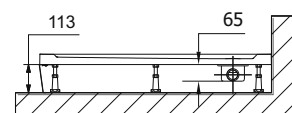

	kód	CZK bez DPH
vaničky (litý mramor / bílé)		
	s podstavcem	
LUSSA 90 R50	78736	6 165,29
LUSSA 90 R55	71602	6 165,29

Sífon není součástí ceny za vaničku. Ceny jsou za bílé provedení. Stavitelné nohy jsou součástí balení.
Příplatek za barevné provedení v **barvě RAL** (vanička + záklop ve stejné barvě): + 30% k ceně bílé vaničky.
Příplatek za odlišné barevné provedení záklopu oproti vaničce (v barvě RAL) : + 30% k ceně bílé vaničky.

obkladové panely		kód	CZK bez DPH
panel LUSSA 90 R50	laminát	78746	2 479,34
panel LUSSA 90 R55	laminát	71694	2 479,34

vaničkový sífon		kód	CZK bez DPH
sífon pro vaničky ARENA, VARESA a LUSSA , D=90 mm, výška 60 mm		71672	384,30

vaničková lišta		kód	CZK bez DPH
vaničková lišta 120 + 100 cm, 2x roh, 2x krytka		91021	314,05

U výše uvedených typů instalace se zapuštěným otvorem pro sífon je nutno přizpůsobit otvor pro sífon podle stavebních dispozic na místě montáže.