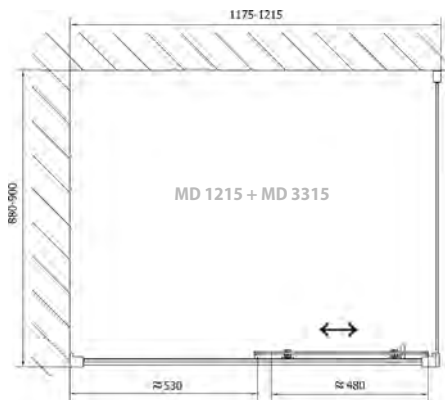

# DEEP 120 x 90

120 x 75 x 26 cm

94 l

120 x 90 x 26 cm

117 l

POLYSAN, s.r.o. - Nsměřice 52, Zruč nad Sázavou, CZ-285 22, Czech Republic

e-mail : info@polysan.net

www.polysan.net

art. 71564 (deep 120x75)  
art. 72383 (deep 120x90)

art. 78796 (deep 120x75)  
art. 72392 (deep 120x90)

TIFA

art. 78702 (deep 120x75)  
art. 72401 (deep 120x90)

TIFA

art. 78711 L/R (deep 120x75)  
art. 72402 L/R (deep 120x90)

art. MD1215 ( deep 120 )  
art. MD3115 ( deep 75 )

art. MD1215 ( deep 120 )  
art. MD3315 ( deep 90 )

DEEP 120 x 75

DEEP 120 x 90