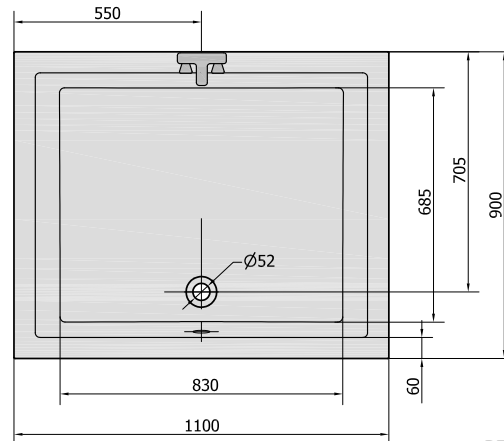

DEEP 110 x 90