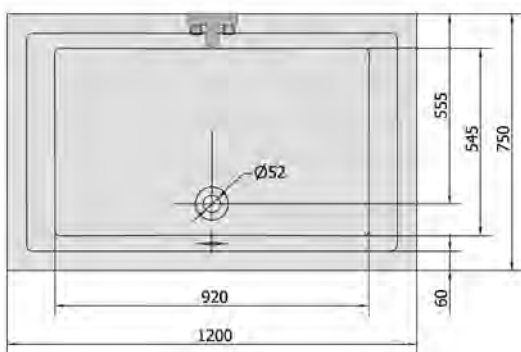

DEEP 120 x 75