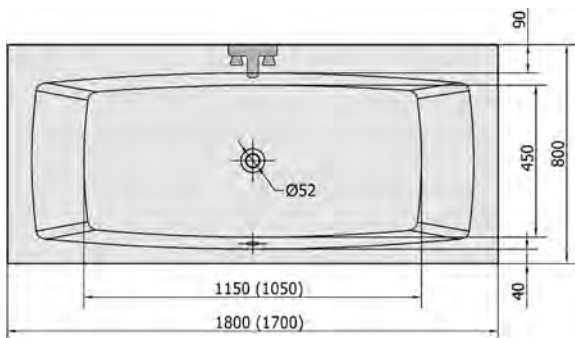

olbia  
art. 30117 (bílá)  
art. 30317 (stříbrná)

odessa  
art. 37127

art. 17909 (kvadra 180)  
art. 18909 (kvadra 170)

art. 17919 L / R (kvadra 180)  
art. 18919 L / R (kvadra 170)

V případě použití **TIFA panelu** je třeba brát v úvahu při instalaci vany jeho vyšší výšku (**60cm**).  
Rozměry v nákresu uvádějí doporučenou výšku vany při použití nižšího akrylátového panelu.