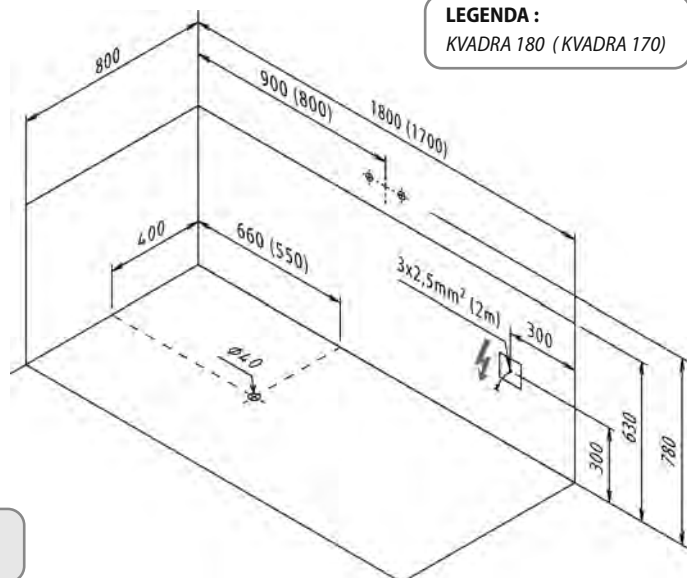

LEGENDA :

KVADRA 180 (KVADRA 170)

V	Hz	Hydro	Hydro Lux	Turboair	Kombi	Kombi Lux
220-230	50	1,2 kW	1 kW	2 kW	2,2 kW	2,2 kW