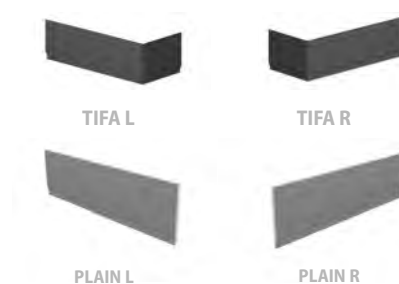

# KVADRA 180 KVADRA 170

180 x 80 x 47 cm 260 l  
170 x 80 x 47 cm 250 l

**polysan** 

POLYSAN, s.r.o. - Nesměřice 52, Zruč nad Sázavou, CZ-285 22, Czech Republic

e-mail : info@polysan.net

www.polysan.net

	kód	CZK bez DPH	kód	CZK bez DPH
<b>vany (bílé)</b>	<b>SINGLE</b>		<b>FRAME</b>	
<b>KVADRA 180</b>	17611	9 198,35	17711	11 520,66
<b>KVADRA 170</b>	18611	8 669,42	18711	10 950,41
<b>obkladové panely (bílé)</b>	<b>čelní</b>		<b>boční</b>	
<b>panel PLAIN 180 L</b>	72642	2 471,07		
<b>panel PLAIN 180 R</b>	72804	2 471,07		
<b>panel PLAIN 170 L</b>	72624	2 471,07		
<b>panel PLAIN 170 R</b>	72786	2 471,07		
<b>panel PLAIN 80</b>			72696	1 223,14
<b>ULN panel KVADRA 180</b>	17822	2 471,07		
<b>ULN panel KVADRA 170</b>	18822	2 471,07		
<b>panel PN 180</b>	72543	2 471,07		
<b>panel PN 170</b>	72525	2 471,07		
<b>obkladové panely (bílé +TIFA)</b>	<b>čelní</b>		<b>rohový</b>	
<b>UL - panel KVADRA 180</b>			17811	3 958,68
<b>UL - panel KVADRA 170</b>			18811	3 958,68
<b>TIFA panel KVADRA 180</b>	17909	3 272,73	17919 L,R	4 314,05
<b>TIFA panel KVADRA 170</b>	18909	3 272,73	18919 L,R	4 314,05

U provedení rohového TIFA panelu a u čelního panelu PLAIN je nutno specifikovat již v objednávce **L** nebo **R** provedení!

příplatky pro panely a vany		
pergamon, ägäis	příplatek za barvu - vana	30%
ostatní barvy	příplatek za barvu - vana	45%
vyztužení bílého panelu nástřikem, popř. příplatek za barevný panel	stříkaný ABS / PMMA panel	100%