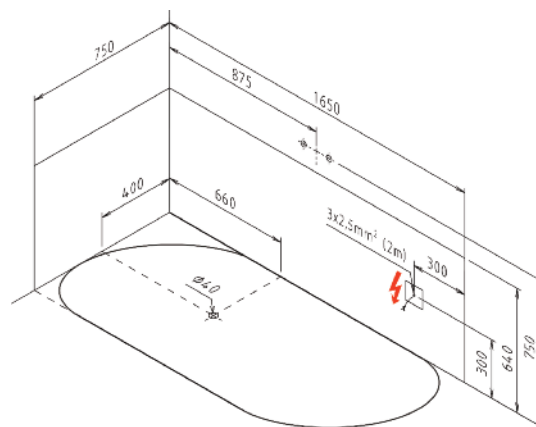

V	Hz	Hydro	Hydro Lux	Turboair	Kombi	Kombi Lux
220-230	50	1,2 kW	1 kW	2 kW	2,2 kW	2,2 kW

hydromasážní systémy - typ L	kód	CZK bez DPH
HYDRO (provedení trysek chrom)	HDL	27 231,40
HYDRO LUX (provedení trysek chrom)	HXL	32 603,31

	kód	CZK bez DPH
TURBOAIR (provedení trysek chrom)	TBL	23 099,17
KOMBI (provedení trysek chrom)	KML	38 305,79
KOMBI LUX (provedení trysek chrom)	KXL	43 123,97

Další informace k produktové řadě POLYSAN najdete na www.polysan.net.

K celkové ceně HM systému nutno přičíst cenu vany SINGLE - není v ceně.

Cena HM systému zahrnuje cenu nové konstrukce, ovládní odpovídajícího typu, vanové soupravy a cenu montáže HM systému.

Podrobné informace o všech HM systémech POLYSAN, včetně variant typu **A, B, P a Z** jsou uvedeny na stranách 207 - 214.