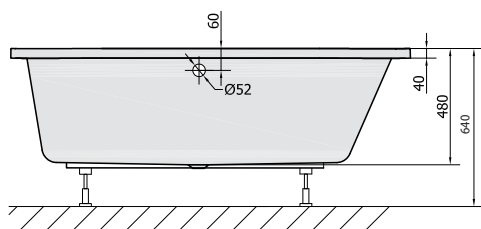

\* skutečný naměřený rozměr vany

V	Hz	Hydro	Hydro Lux	Turboair	Kombi	Kombi Lux
220-230	50	1,2 kW	1 kW	2 kW	2,2 kW	2,2 kW

<b>hydromasážní systémy - typ L</b>	kód	CZK bez DPH
<b>HYDRO</b> (provedení trysek chrom)	<b>HDL</b>	27 231,40
<b>HYDRO LUX</b> (provedení trysek chrom)	<b>HXL</b>	32 603,31