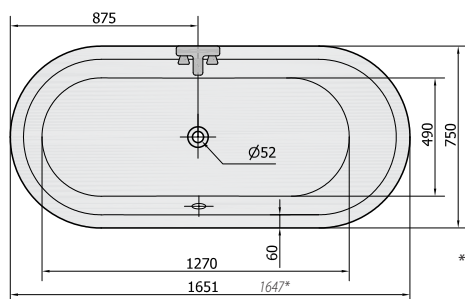

<b>podstavce k vanám (pár)</b>		kód	CZK bez DPH
<b>PO 60/60</b>	profil 60 cm	<b>PO 60/60</b>	611,57

<b>podhlavníky</b>		kód	CZK bez DPH
<b>STAR</b>	<b>bílý</b>	<b>250070</b>	570,25
<b>STAR</b>	<b>černý</b>	<b>250071</b>	570,25
<b>STAR</b>	<b>stříbrný</b>	<b>250072</b>	570,25

\* skutečný naměřený rozměr vany

V	Hz	Hydro	Hydro Lux	Turboair	Kombi	Kombi Lux
220-230	50	1,2 kW	1 kW	2 kW	2,2 kW	2,2 kW

<b>hydromasážní systémy - typ L</b>	kód	CZK bez DPH
<b>HYDRO</b> (provedení trysek chrom)	<b>HDL</b>	27 231,40
<b>HYDRO LUX</b> (provedení trysek chrom)	<b>HXL</b>	32 603,31