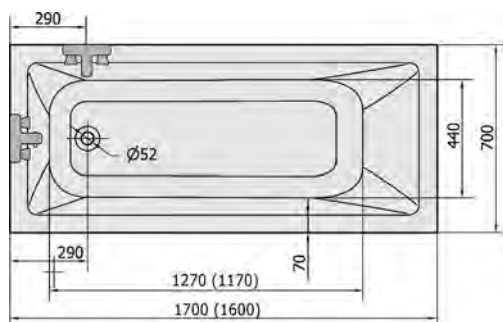

NOEMI 170

NOEMI 160

170 x 70 x 39 cm

197 l

160 x 70 x 39 cm

183 l

POLYSAN, s.r.o. - Nesměřice 52, Zruč nad Sázavou, CZ-285 22, Czech Republic

e-mail : info@polysan.net

www.polysan.net