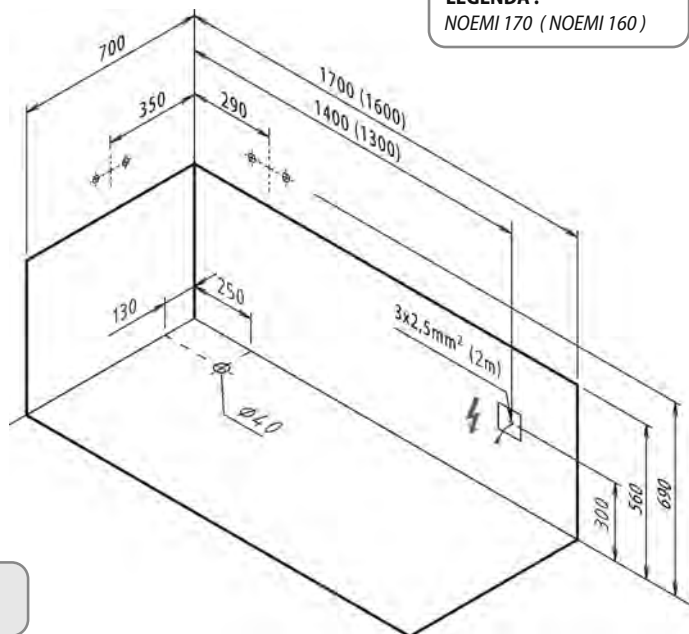

LEGENDA :
NOEMI 170 (NOEMI 160)