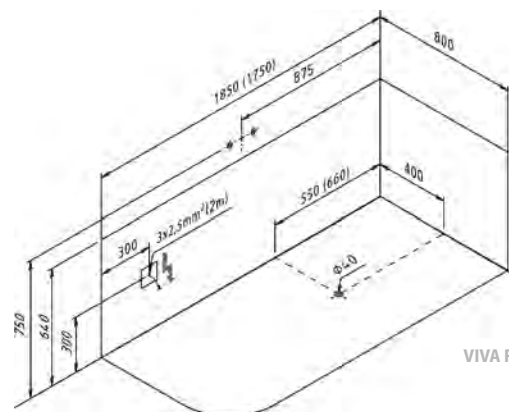

VIVA 185 L, R VIVA 175 L, R

185 x 80 x 47 cm

175 x 80 x 47 cm

267 I

235 I

POLYSAN, s.r.o. - Nesměřice 52, Zruč nad Sázavou, CZ-285 22, Czech Republic

e-mail : info@polysan.net

www.polysan.net

LEGENDA :
VIVA 185 (VIVA 175)