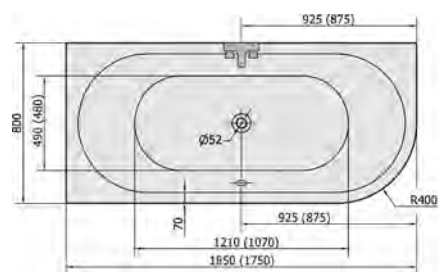

VIVA 185 L, R VIVA 175 L, R

185 x 80 x 47 cm

175 x 80 x 47 cm

267 I

235 I

POLYSAN, s.r.o. - Nesměřice 52, Zruč nad Sázavou, CZ-285 22, Czech Republic

e-mail : info@polysan.net

www.polysan.net

LEGENDA :
VIVA 185 (VIVA 175)