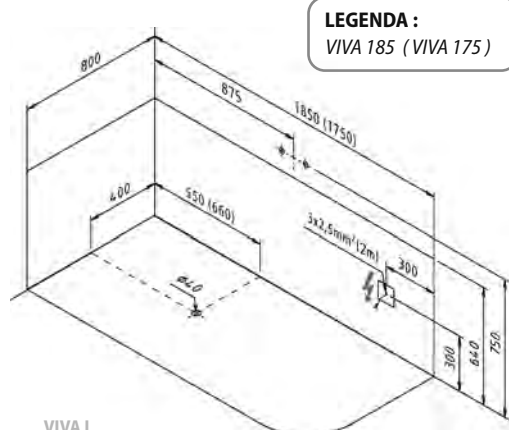

BN 3815
L / R

art. 72128 (viva 185 L)
art. 70449 (viva 175 L)

art. 72149 (viva 185 R)
art. 78419 (viva 175 R)

VIVA L

LEGENDA :
VIVA 185 (VIVA 175)

VIVA R

VIVA L

V	Hz	Hydro	Hydro Lux	Turboair	Kombi	Kombi Lux
220-230	50	1,2 kW	1 kW	2 kW	2,2 kW	2,2 kW