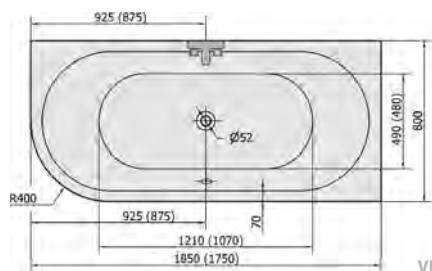

BN 3815
L / R

art. 72128 (viva 185 L)
art. 70449 (viva 175 L)

art. 72149 (viva 185 R)
art. 78419 (viva 175 R)

VIVA L

LEGENDA :
VIVA 185 (VIVA 175)

VIVA R

VIVA L

V	Hz	Hydro	Hydro Lux	Turboair	Kombi	Kombi Lux
220-230	50	1,2 kW	1 kW	2 kW	2,2 kW	2,2 kW