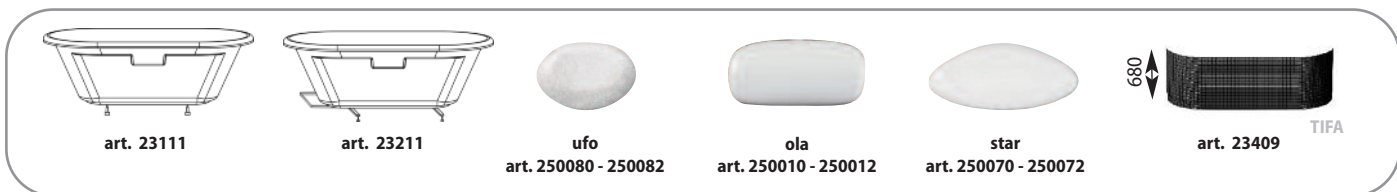

podhlavníky	kód	CZK bez DPH
OLA zelený	250011	1 396,69
OLA stříbrný	250012	1 561,98
STAR bílý	250070	570,25
STAR černý	250071	570,25
STAR stříbrný	250072	570,25

Další informace k madlům, podhlavníkům a vanovým soupravám POLYSAN - viz str. 202 - 204.

* skutečný naměřený rozměr vany