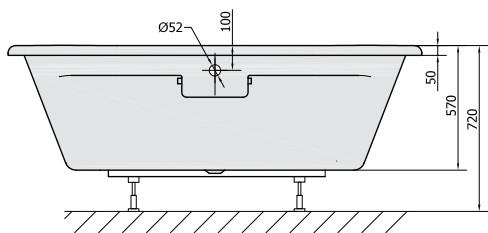

podhlavníky	kód	CZK bez DPH
OLA zelený	250011	1 396,69
OLA stříbrný	250012	1 561,98
STAR bílý	250070	570,25
STAR černý	250071	570,25
STAR stříbrný	250072	570,25

Další informace k madlům, podhlavníkům a vanovým soupravám POLYSAN - viz str. 202 - 204.

* skutečný naměřený rozměr vany