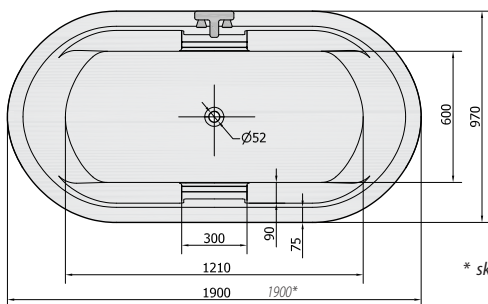

POZOR : TIFA panel TOSCANA má atypickou výšku **680 mm**, aby bylo možné pohodlně namontovat na vanu sifon (místo klasických 600 mm)!

příplatky pro panely a vany		
pergamon, ägäis	příplatek za barvu - vana	30%
ostatní barvy	příplatek za barvu - vana	45%

Další informace k madlům, podhlavníkům a vanovým soupravám POLYSAN - viz str. 202 - 204.

* skutečný naměřený rozměr vany

V	Hz	Hydro	Hydro Lux	Turboair	Kombi	Kombi Lux
220-230	50	1,2 kW	1 kW	2 kW	2,2 kW	2,2 kW