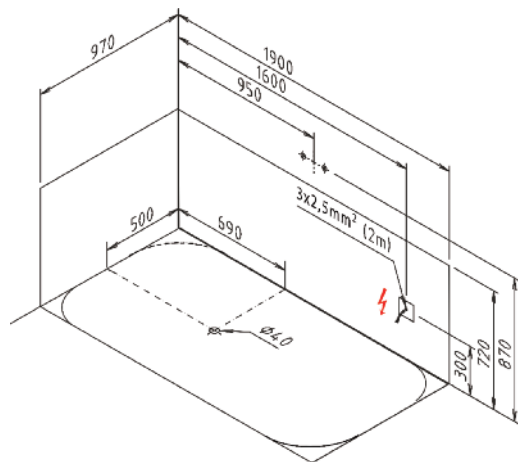

POZOR : TIFA panel TOSCANA má atypickou výšku **680 mm**, aby bylo možné pohodlně namontovat na vanu sifon (místo klasických 600 mm)!

příplatky pro panely a vany		
pergamon, ägäis	příplatek za barvu - vana	30%
ostatní barvy	příplatek za barvu - vana	45%

Další informace k madlům, podhlavníkům a vanovým soupravám POLYSAN - viz str. 202 - 204.

* skutečný naměřený rozměr vany

V	Hz	Hydro	Hydro Lux	Turboair	Kombi	Kombi Lux
220-230	50	1,2 kW	1 kW	2 kW	2,2 kW	2,2 kW