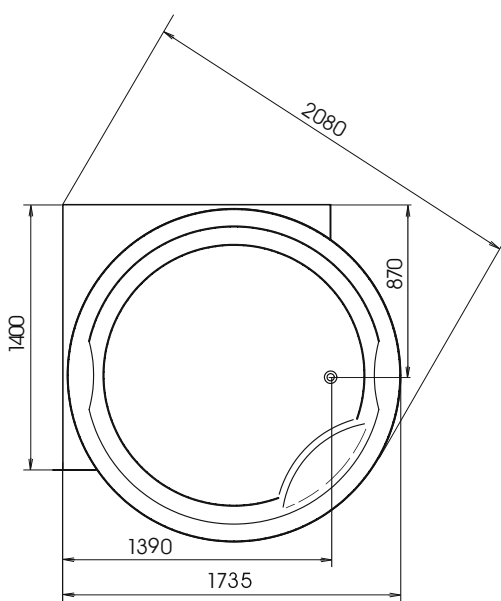

kód	CZK bez DPH	kód	CZK bez DPH
vany (bílé)	SINGLE		FRAME	
ROYAL CORNER			74211	20 785,12
obkladové panely (TIFA)	čelní		rohový	
TIFA panel ROYAL CORNER	74409	7 140,50		

příplatky pro vany		
pergamon, ägäis	příplatek za barvu - vana	30%
ostatní barvy	příplatek za barvu - vana	45%

podhlavníky	kód	CZK bez DPH
UFO bílý	250080	495,87
UFO černý	250081	495,87
UFO stříbrný	250082	495,87

Další informace k madlům, podhlavníkům a vanovým soupravám POLYSAN - viz str. 170 - 172.

hydromasážní systémy - typ A

	kód	CZK bez DPH
HYDRO (provedení trysek chrom)	HDA	24 702,48
HYDRO LUX (provedení trysek chrom)	HXA	30 404,96

Další informace k produktové řadě POLYSAN najdete na www.polysan.net.

K celkové ceně HM systému nutno přičíst cenu vany SINGLE - **není v ceně**.

Cena HM systému zahrnuje cenu vanové konstrukce, ovládání odpovídajícího typu, vanové soupravy a cenu montáže HM systému.

Podrobné informace o všech HM systémech POLYSAN, včetně variant typu **B, D, Z, L a P** jsou uvedeny na stranách **175 - 182**.