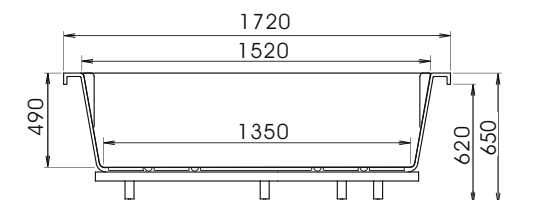

kód	CZK bez DPH	kód	CZK bez DPH
vany (bílé)	SINGLE		FRAME	
ROYAL CORNER			74211	20 785,12
obkladové panely (TIFA)	čelní		rohový	
TIFA panel ROYAL CORNER	74409	7 140,50		

příplatky pro vany		
pergamon, ägäis	příplatek za barvu - vana	30%
ostatní barvy	příplatek za barvu - vana	45%

podhlavníky	kód	CZK bez DPH
UFO bílý	250080	495,87
UFO černý	250081	495,87
UFO stříbrný	250082	495,87

Další informace k madlům, podhlavníkům a vanovým soupravám POLYSAN - viz str. 170 - 172.

hydromasážní systémy - typ A

	kód	CZK bez DPH
HYDRO (provedení trysek chrom)	HDA	24 702,48
HYDRO LUX (provedení trysek chrom)	HXA	30 404,96

Další informace k produktové řadě POLYSAN najdete na www.polysan.net.

K celkové ceně HM systému nutno přičíst cenu vany SINGLE - **není v ceně**.

Cena HM systému zahrnuje cenu vanové konstrukce, ovládání odpovídajícího typu, vanové soupravy a cenu montáže HM systému.

Podrobné informace o všech HM systémech POLYSAN, včetně variant typu **B, D, Z, L a P** jsou uvedeny na stranách **175 - 182**.