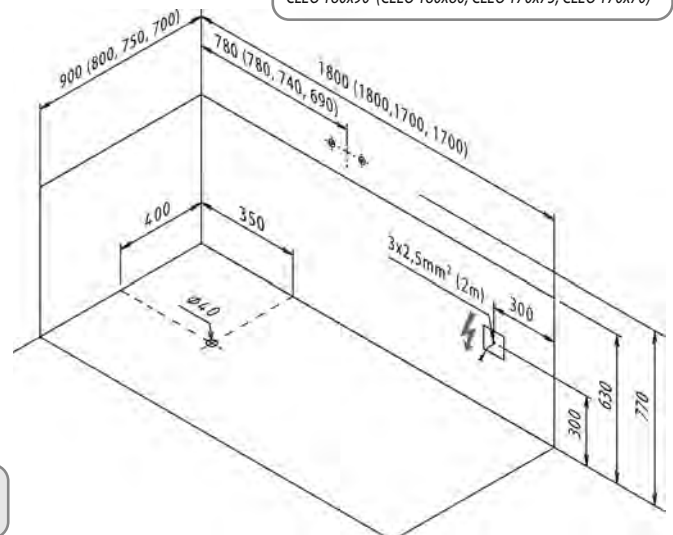

V případě použití **TIFA panelu** je třeba brát v úvahu při instalaci vany jeho vyšší výšku (**60cm**).
Rozměry v nákrese uvádějí doporučenou výšku vany při použití nižšího akrylátového panelu.

LEGENDA :

CLEO 180x90 (CLEO 180x80, CLEO 170x75, CLEO 170x70)