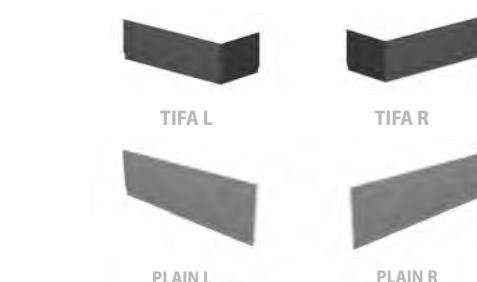

CLEO 180 x 90	180 x 90 x 48 cm	330 l
CLEO 180 x 80	180 x 80 x 48 cm	290 l
CLEO 170 x 75	170 x 75 x 48 cm	250 l
CLEO 170 x 70	170 x 70 x 48 cm	245 l

polysan

POLYSAN, s.r.o. - Nesměřice 52, Zruč nad Sázavou, CZ-285 22, Czech Republic

e-mail : info@polysan.net

www.polysan.net

	kód	CZK bez DPH	kód	CZK bez DPH
vany (bílé)		SINGLE		FRAME
CLEO 180 x 90	13111	10 900,83	13211	13 363,64
CLEO 180 x 80	05611	8 743,80	05711	11 132,23
CLEO 170 x 75	04611	8 239,67	04711	10 561,98
CLEO 170 x 70	74611	7 669,42	74711	9 991,73
obkladové panely (bílé)		čelní		boční
panel PLAIN 180 L	72642	2 471,07		
panel PLAIN 180 R	72804	2 471,07		
panel PLAIN 170 L	72624	2 471,07		
panel PLAIN 170 R	72786	2 471,07		
panel PLAIN 90			72714	1 223,14
panel PLAIN 80			72696	1 223,14
panel PLAIN 75			72687	1 223,14
panel PLAIN 70			72669	1 223,14
ULN - panel CLEO 180 x 90	13322	2 471,07		
ULN - panel CLEO 180 x 80	05822	2 471,07		
ULN - panel CLEO 170 x 75	04822	2 471,07		
ULN - panel CLEO 170 x 70	74822	2 471,07		
panel PN 180	72543	2 471,07		
panel PN 170	72525	2 471,07		
obkladové panely (bílé +TIFA)		čelní		rohový
UL - panel CLEO 180 x 90			13311	3 958,68
UL - panel CLEO 180 x 80			05811	3 958,68
UL - panel CLEO 170 x 75			04811	3 958,68
UL - panel CLEO 170 x 70			74811	3 958,68
TIFA panel CLEO 180 x 90	13409	3 272,73	13419 L,R	4 314,05
TIFA panel CLEO 180 x 80	05909	3 272,73	05919 L,R	4 314,05
TIFA panel CLEO 170 x 75	04909	3 272,73	04919 L,R	4 314,05
TIFA panel CLEO 170 x 70	74909	3 272,73	74919 L,R	4 314,05

T 675
T 875 (Cle0180x90)

podhlavníky a madla		kód	CZK bez DPH
madlo OASIS	<i>bílé</i>	250120	768,59
madlo OASIS	<i>zelené</i>	250121	768,59
madlo OASIS	<i>stříbrné</i>	250122	834,71
podhlavník STAR	<i>bílý</i>	250070	570,25
podhlavník STAR	<i>černý</i>	250071	570,25
podhlavník STAR	<i>stříbrný</i>	250072	570,25

Další informace k madlům, podhlavníkům a vanovým soupravám POLYSAN - viz str. 170 - 172.

pneumatické zástěny		kód	CZK bez DPH
LANKA 3	<i>bílá</i>	35117	9 834,71
LANKA 2	<i>bílá</i>	37517	7 016,53
LANKA 2	<i>stříbrná</i>	37817	7 429,75
OLBIA	<i>bílá</i>	30117	9 909,09
OLBIA	<i>stříbrná</i>	30317	10 735,54
ODESSA	<i>stříbrná</i>	37127	13 214,88
VENUS 2	<i>bílá</i>	36127	8 256,20

Další informace k pneumatickým zástěnám POLYSAN - viz str. 166 - 169.
Další informace k vanovým zástěnám POLYSAN - viz str. 162 - 165.

příplatky pro panely a vany

pergamon, ägäis	příplatek za barvu - vana	30%
ostatní barvy	příplatek za barvu - vana	45%
vyztužení bílého panelu nástřikem, popř. příplatek za barevný panel	stříkaný ABS / PMMA panel	100%

vanové zástěny		kód	CZK bez DPH
RENDE BS-97	<i>stříbrná</i>	84617	6 603,31
PALOMA BS-90	<i>stříbrná</i>	84618	6 024,79
PALOMA BS-120	<i>stříbrná</i>	BS-120	7 347,11
SPERA 65 BS-65	<i>stříbrná</i>	84627	4 123,97
SPERA 75 BS-75	<i>stříbrná</i>	84637	4 537,19
RUIZ	<i>stříbrná</i>	BRS-90	7 016,53
BN 3715 L / R	<i>stříbrná</i>	BN3715	6 991,74
BN 3815 L / R	<i>stříbrná</i>	BN3815	4 363,64

hydromasážní systémy - typ A

	kód	CZK bez DPH
HYDRO (provedení trysek chrom)	HDA	24 702,48
HYDRO LUX (provedení trysek chrom)	HXA	30 404,96

	kód	CZK bez DPH
TURBOAIR (provedení trysek chrom)	TBA	20 404,96
KOMBI (provedení trysek chrom)	KMA	36 438,02
KOMBI LUX (provedení trysek chrom)	KXA	41 528,93

Další informace k produktové řadě POLYSAN najdete na www.polysan.net.

K celkové ceně HM systému nutno přičíst cenu vany SINGLE - **není v ceně**.

Cena HM systému zahrnuje cenu vanové konstrukce, ovládání odpovídajícího typu, vanové soupravy a cenu montáže HM systému.

Podrobné informace o všech HM systémech POLYSAN, včetně variant typu **B, D, Z, L a P** jsou uvedeny na stranách **175 - 182**.