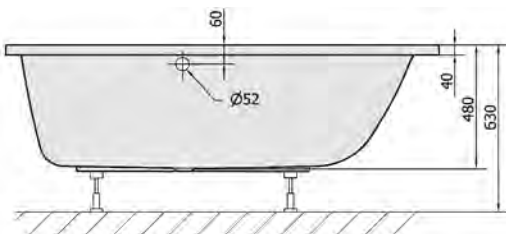

**BN 3715**  
 L / R

**BN 3815**  
 L / R

**UL**

art. 13311 (cleo 180x90)  
 art. 05811 (cleo 180x80)  
 art. 04811 (cleo 170x75)  
 art. 74811 (cleo 170x70)

**venus 2**  
 art. 36127

**lanka 3**  
 art. 35117

**TIFA**

art. 13419 L / R (cleo 180x90)  
 art. 05919 L / R (cleo 180x80)  
 art. 04919 L / R (cleo 170x75)  
 art. 74919 L / R (cleo 170x70)

V případě použití **TIFA panelu** je třeba brát v úvahu při instalaci vany jeho vyšší výšku (**60cm**).  
 Rozměry v nákrese uvádějí doporučenou výšku vany při použití nižšího akrylátového panelu.