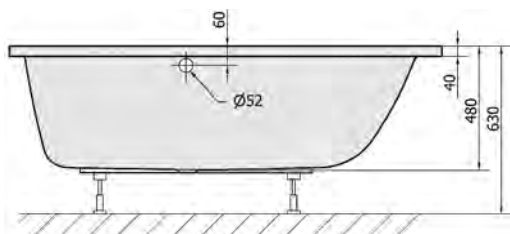

V případě použití **TIFA panelu** je třeba brát v úvahu při instalaci vany jeho vyšší výšku (**60cm**).
 Rozměry v nákrese uvádějí doporučenou výšku vany při použití nižšího akrylátového panelu.

LEGENDA :
 CLEO 160x75 (CLEO 160x70, CLEO 150x75)