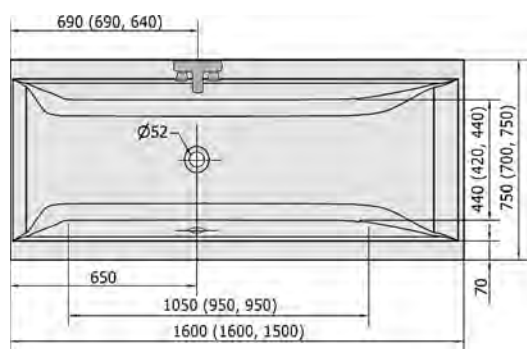

V případě použití **TIFA panelu** je třeba brát v úvahu při instalaci vany jeho vyšší výšku (**60cm**).
 Rozměry v nákrese uvádějí doporučenou výšku vany při použití nižšího akrylátového panelu.

LEGENDA :
 CLEO 160x75 (CLEO 160x70, CLEO 150x75)