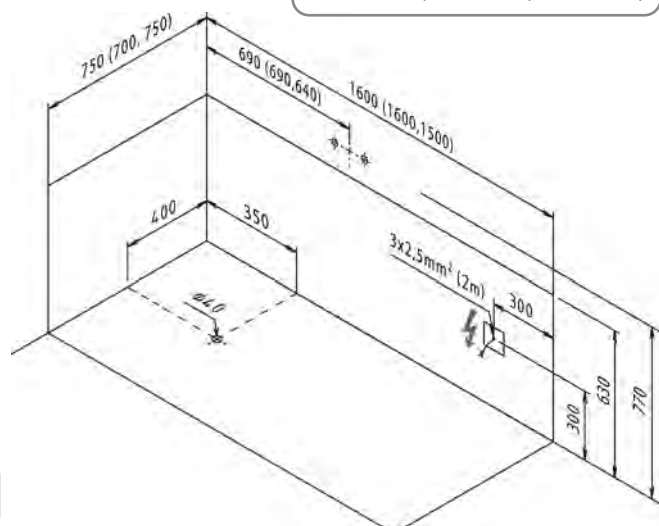

V případě použití **TIFA panelu** je třeba brát v úvahu při instalaci vany jeho vyšší výšku (**60cm**).
 Rozměry v nákrese uvádějí doporučenou výšku vany při použití nižšího akrylátového panelu.

LEGENDA :
 CLEO 160x75 (CLEO 160x70, CLEO 150x75)