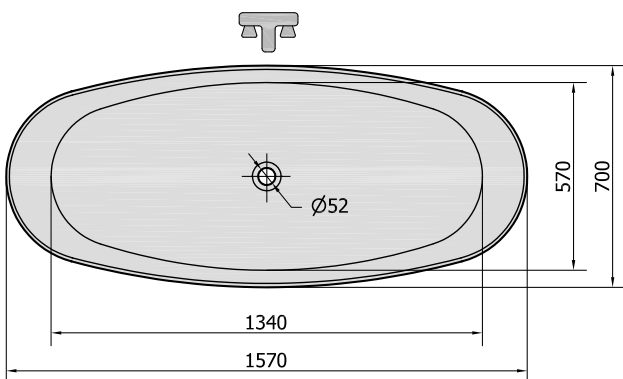

vany (bílé)	kód	CZK bez DPH
TESS	09613	57 107,44

Volně stojící vany **nelze osadit** HM systémem, bateriemi, popř. přepadovou soupravou s napouštěním. Jako možnou variantu hydromasážní vany doporučujeme akrylátovou oválnou vanu POLYSAN s oválným TIFA panelem (v provedení s přesahem) a HM systémem Whirlpool LINE - viz str. 5 - 111 a 175 - 182.

V ceně volně stojících van není kalkulována vanová souprava a odpadový sifon.

Další informace k vanovým soupravám a příslušenství najdete str. 172.

Hmotnost vany bez obalu : **190 kg.**

vanové soupravy	kód	CZK bez DPH
vanová souprava pro vany FLORA, TESS, HERHIS a IPANEMA (bez přepadu) chrom	71704	900,83
sifon s převlečnou matkou nízký 1" 1/2 PEH plast	AS07800	180,99

vanová baterie vč. připojení do prostoru (sestava)	kód	CZK bez DPH
vanová baterie bez sprchy chrom	481	3 793,39
ruční sprcha chrom	1204 - 13	570,25
LUX hadice s možností natažení 1500-1800 mm chrom	FSACC293	238,84
připojení pro instalaci do prostoru chrom	9881	9 330,58

Vanová souprava, sifon a vanová baterie nejsou součástí ceny za volně stojící vanu. **Tyto uvedené komponenty je třeba objednat v případě potřeby zvlášť.**

vanové baterie do prostoru	kód	CZK bez DPH
RHAPSODY vanová baterie s připojením do prostoru vč. tělesa pro zabudování chrom	R5021	13 214,88
LATUS vanová baterie s připojením do prostoru chrom	1102-10	15 280,99

příplatky za barvy	
příplatek za provedení v barvě RAL	15%

Další informace k produktové řadě POLYSAN najdete na www.polysan.net.