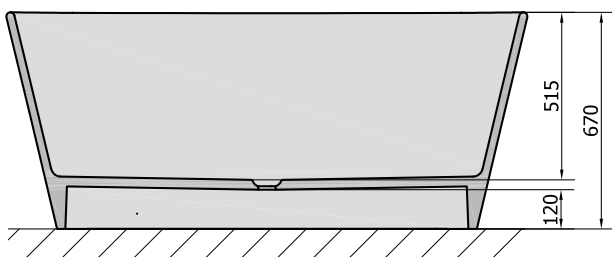

vany (bílé)	kód	CZK bez DPH
TESS	09613	57 107,44

Volně stojící vany **nelze osadit** HM systémem, bateriemi, popř. přepadovou soupravou s napouštěním. Jako možnou variantu hydromasážní vany doporučujeme akrylátovou oválnou vanu POLYSAN s oválným TIFA panelem (v provedení s přesahem) a HM systémem Whirlpool LINE - viz str. 5 - 111 a 175 - 182.

V ceně volně stojících van není kalkulována vanová souprava a odpadový sifon.

Další informace k vanovým soupravám a příslušenství najdete str. 172.

Hmotnost vany bez obalu : **190 kg.**

vanové soupravy	kód	CZK bez DPH
vanová souprava pro vany FLORA, TESS, HERHIS a IPANEMA (bez přepadu) chrom	71704	900,83
sifon s převlečnou matkou nízký 1" 1/2 PEH plast	AS07800	180,99

vanová baterie vč. připojení do prostoru (sestava)	kód	CZK bez DPH
vanová baterie bez sprchy chrom	481	3 793,39
ruční sprcha chrom	1204 - 13	570,25
LUX hadice s možností natažení 1500-1800 mm chrom	FSACC293	238,84
připojení pro instalaci do prostoru chrom	9881	9 330,58

Vanová souprava, sifon a vanová baterie nejsou součástí ceny za volně stojící vanu. **Tyto uvedené komponenty je třeba objednat v případě potřeby zvlášť.**

vanové baterie do prostoru	kód	CZK bez DPH
RHAPSODY vanová baterie s připojením do prostoru vč. tělesa pro zabudování chrom	R5021	13 214,88
LATUS vanová baterie s připojením do prostoru chrom	1102-10	15 280,99

příplatky za barvy	
příplatek za provedení v barvě RAL	15%

Další informace k produktové řadě POLYSAN najdete na www.polysan.net.