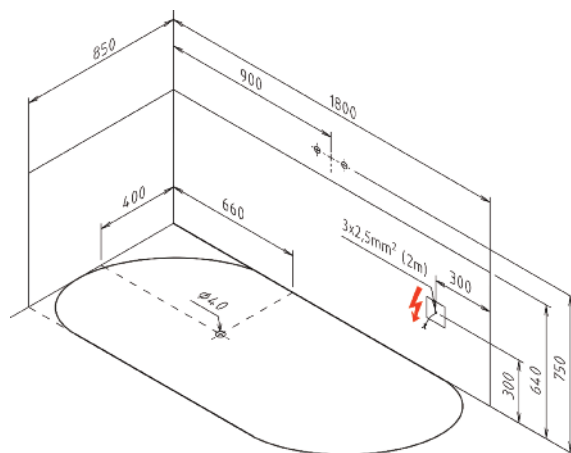

V	Hz	Hydro	Hydro Lux	Turboair	Kombi	Kombi Lux
220-230	50	1,2 kW	1 kW	2 kW	2,2 kW	2,2 kW

hydromasážní systémy - typ L

	kód	CZK bez DPH
HYDRO (provedení trysek chrom)	HDL	27 231,40
HYDRO LUX (provedení trysek chrom)	HXL	32 603,31

kód CZK bez DPH

	kód	CZK bez DPH
TURBOAIR (provedení trysek chrom)	TBL	23 099,17
KOMBI (provedení trysek chrom)	KML	38 305,79
KOMBI LUX (provedení trysek chrom)	KXL	43 123,97

Další informace k produktové řadě POLYSAN najdete na www.polysan.net.

K celkové ceně HM systému nutno přičíst cenu vany SINGLE - není v ceně.

Cena HM systému zahrnuje cenu nové konstrukce, ovládní odpovídajícího typu, vanové soupravy a cenu montáže HM systému.

Podrobné informace o všech HM systémech POLYSAN, včetně variant typu A, B, P a Z jsou uvedeny na stranách 207 - 214.