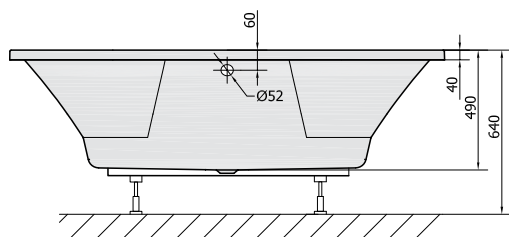

madla

	kód	CZK bez DPH
OLA bílé	250170	768,60
OLA zelené	250171	768,60
OLA stříbrné	250172	818,18

Další informace k madlům, podhlavníkům a vanovým soupravám POLYSAN - viz str. 202 - 204.

* skutečný naměřený rozměr vany