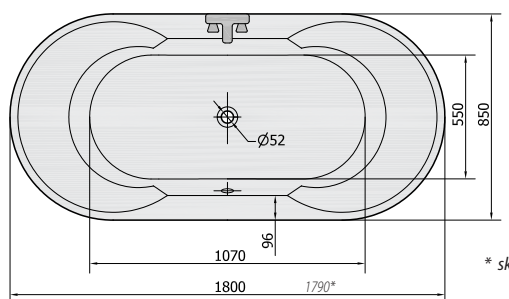

madla

	kód	CZK bez DPH
OLA bílé	250170	768,60
OLA zelené	250171	768,60
OLA stříbrné	250172	818,18

Další informace k madlům, podhlavníkům a vanovým soupravám POLYSAN - viz str. 202 - 204.

* skutečný naměřený rozměr vany