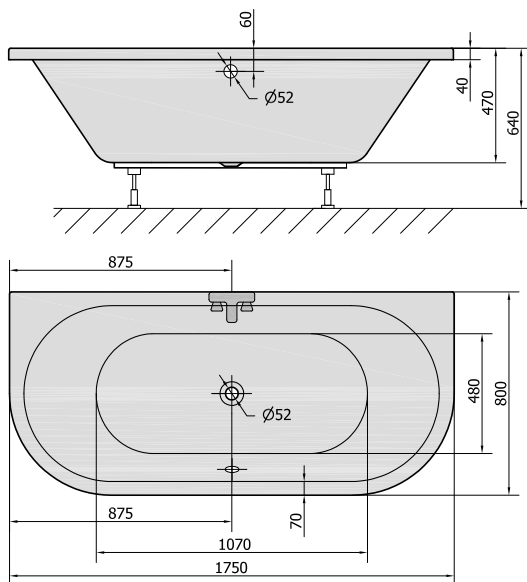

kód	CZK bez DPH	kód	CZK bez DPH
vany (bílé)	SINGLE		FRAME	
VIVA 175 D	89119	8 743,80	89219	11 041,32
obkladové panely (TIFA)	čelní			
TIFA panel VIVA 175 D	89419	7 636,36		

T 675

PO 60

příplatky pro vany		
pergamon, ägäis	příplatek za barvu - vana	30%
ostatní barvy	příplatek za barvu - vana	45%

podhlavníky a madla		kód	CZK bez DPH
madlo OASIS	bílé	250120	768,60
madlo OASIS	zelené	250121	768,60
madlo OASIS	stříbrné	250122	834,71
podhlavník UFO	bílý	250080	495,87
podhlavník UFO	černý	250081	495,87
podhlavník UFO	stříbrný	250082	495,87

Další informace k madlům, podhlavníkům a vanovým soupravám POLYSAN - viz str. 170 - 172.

V	Hz	Hydro	Hydro Lux	Turboair	Kombi	Kombi Lux
220-230	50	1,2 kW	1 kW	2 kW	2,2 kW	2,2 kW

hydromasážní systémy - typ A

	kód	CZK bez DPH
HYDRO (provedení trysek chrom)	HDA	24 702,48
HYDRO LUX (provedení trysek chrom)	HXA	30 404,96

kód CZK bez DPH

	kód	CZK bez DPH
TURBOAIR (provedení trysek chrom)	TBA	20 404,96
KOMBI (provedení trysek chrom)	KMA	36 438,02
KOMBI LUX (provedení trysek chrom)	KXA	41 528,93

Další informace k produktové řadě POLYSAN najdete na www.polysan.net.

K celkové ceně HM systému nutno přičíst cenu vany SINGLE - **není v ceně**.

Cena HM systému zahrnuje cenu vanové konstrukce, ovládání odpovídajícího typu, vanové soupravy a cenu montáže HM systému.

Podrobné informace o všech HM systémech POLYSAN, včetně variant typu **B, D, Z, L a P** jsou uvedeny na stranách **175 - 182**.