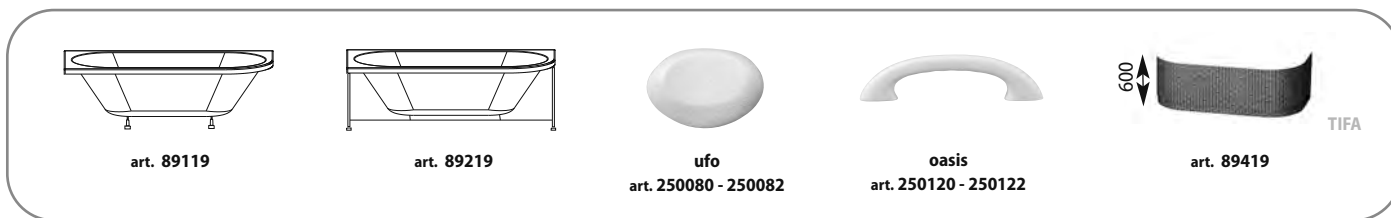

kód	CZK bez DPH	kód	CZK bez DPH
vany (bílé)	SINGLE		FRAME	
VIVA 175 D	89119	8 743,80	89219	11 041,32
obkladové panely (TIFA)	čelní			
TIFA panel VIVA 175 D	89419	7 636,36		

T 675

PO 60

příplatky pro vany		
pergamon, ägäis	příplatek za barvu - vana	30%
ostatní barvy	příplatek za barvu - vana	45%

podhlavníky a madla		kód	CZK bez DPH
madlo OASIS	bílé	250120	768,60
madlo OASIS	zelené	250121	768,60
madlo OASIS	stříbrné	250122	834,71
podhlavník UFO	bílý	250080	495,87
podhlavník UFO	černý	250081	495,87
podhlavník UFO	stříbrný	250082	495,87

Další informace k madlům, podhlavníkům a vanovým soupravám POLYSAN - viz str. 170 - 172.

V	Hz	Hydro	Hydro Lux	Turboair	Kombi	Kombi Lux
220-230	50	1,2 kW	1 kW	2 kW	2,2 kW	2,2 kW

hydromasážní systémy - typ A

	kód	CZK bez DPH
HYDRO (provedení trysek chrom)	HDA	24 702,48
HYDRO LUX (provedení trysek chrom)	HXA	30 404,96

kód CZK bez DPH

	kód	CZK bez DPH
TURBOAIR (provedení trysek chrom)	TBA	20 404,96
KOMBI (provedení trysek chrom)	KMA	36 438,02
KOMBI LUX (provedení trysek chrom)	KXA	41 528,93

Další informace k produktové řadě POLYSAN najdete na www.polysan.net.

K celkové ceně HM systému nutno přičíst cenu vany SINGLE - **není v ceně**.

Cena HM systému zahrnuje cenu vanové konstrukce, ovládání odpovídajícího typu, vanové soupravy a cenu montáže HM systému.

Podrobné informace o všech HM systémech POLYSAN, včetně variant typu **B, D, Z, L a P** jsou uvedeny na stranách **175 - 182**.