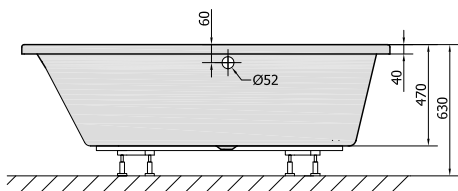

EVIA L

EVIA R

V případě použití **TIFA panelu** je třeba brát v úvahu při instalaci vany jeho vyšší výšku (60cm). Rozměry v nákrese uvádějí doporučenou výšku vany při použití nižšího akrylátového panelu.