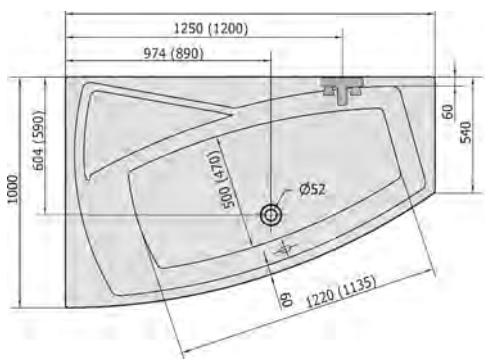

EVIA 170 L, R EVIA 160 L, R

170 x 100 x 47 cm

255 l

160 x 100 x 47 cm

230 l

POLYSAN, s.r.o. - Nesměřice 52, Zruč nad Sázavou, CZ-285 22, Czech Republic

e-mail : info@polysan.net

www.polysan.net

EVIA L

EVIA R

V případě použití **TIFA panelu** je třeba brát v úvahu při instalaci vany jeho vyšší výšku (60cm). Rozměry v nákrese uvádějí doporučenou výšku vany při použití nižšího akrylátového panelu.