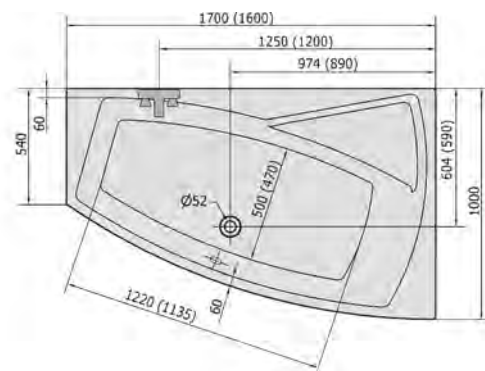

EVIA 170 L, R EVIA 160 L, R

170 x 100 x 47 cm

255 l

160 x 100 x 47 cm

230 l

polysan 

POLYSAN, s.r.o. - Nesměřice 52, Zruč nad Sázavou, CZ-285 22, Czech Republic

e-mail : info@polysan.net

EVIA 170 L, R EVIA 160 L, R

170 x 100 x 47 cm

255 l

160 x 100 x 47 cm

230 l

POLYSAN, s.r.o. - Nesměřice 52, Zruč nad Sázavou, CZ-285 22, Czech Republic

e-mail : info@polysan.net

www.polysan.net

EVIA L

EVIA R

V případě použití **TIFA panelu** je třeba brát v úvahu při instalaci vany jeho vyšší výšku (60cm). Rozměry v nákrese uvádějí doporučenou výšku vany při použití nižšího akrylátového panelu.