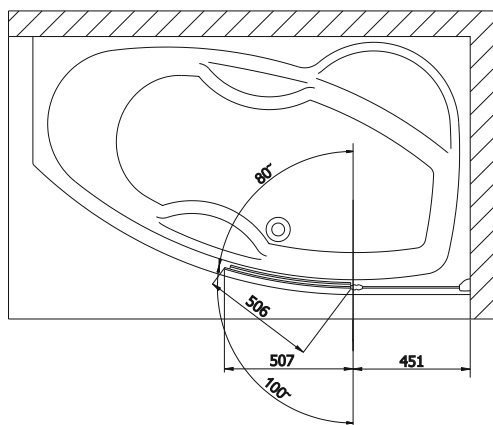

vhodná pro klasické vany POLYSAN

s otočnou stěnou

art. 84627      65 x 150 cm  
art. 84637      75 x 150 cm

vanová zástěna TARUS		kód	CZK bez DPH
vanová zástěna TARUS BS-96	stříbrná	84647	6 603,31

bezpečnostní sklo 6 mm - čiré

vhodná pro excentrické vany typu MAMBA, TANYA, EVIA a TANDEM

s otočnou stěnou a pevným dílem

art. 84647      96 x 140 cm

Délkový údaj u výrobku značí délku rozložené (složené) zástěny v cm.

Další informace k produktové řadě POLYSAN najdete na [www.polysan.net](http://www.polysan.net).