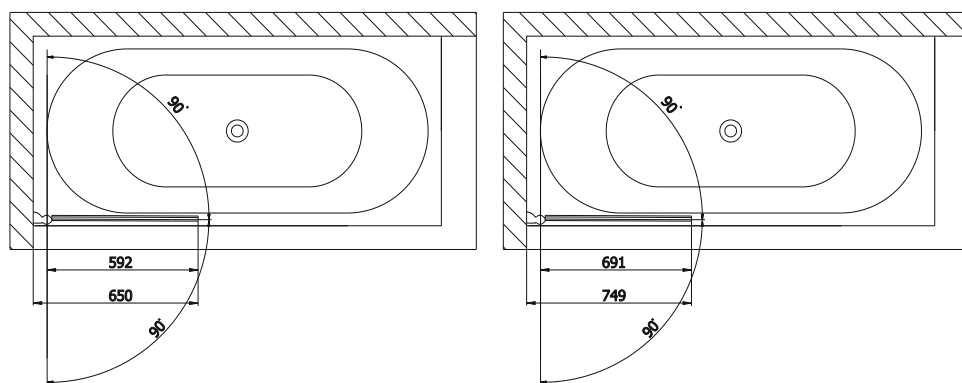

vanová zástěna SPERA 65

vanová zástěna SPERA 75

vanová zástěna TARUS

65 x 150 cm

75 x 150 cm

96 x 140 cm

**polysan** 

POLYSAN, s.r.o. - Nesměřice 52, Zruč nad Sázavou, CZ-285 22, Czech Republic

e-mail : info@polysan.net

www.polysan.net

vanová zástěna SPERA		kód	CZK bez DPH
vanová zástěna SPERA 65 BS-65	stříbrná	84627	4 123,97
vanová zástěna SPERA 75 BS-75	stříbrná	84637	4 537,19

bezpečnostní sklo 6 mm - čiré

vhodná pro klasické vany POLYSAN

s otočnou stěnou

art. 84627      65 x 150 cm  
art. 84637      75 x 150 cm

vanová zástěna TARUS		kód	CZK bez DPH
vanová zástěna TARUS BS-96	stříbrná	84647	6 603,31

bezpečnostní sklo 6 mm - čiré

vhodná pro excentrické vany typu MAMBA, TANYA, EVIA a TANDEM

s otočnou stěnou a pevným dílem

art. 84647      96 x 140 cm

Délkový údaj u výrobku značí délku rozložené (složené) zástěny v cm.

Další informace k produktové řadě POLYSAN najdete na [www.polysan.net](http://www.polysan.net).