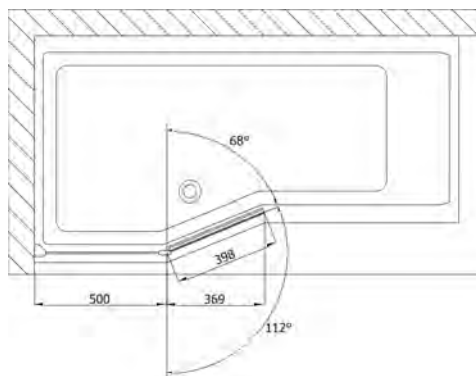

vanová zástěna PALOMA 90 vanová zástěna PALOMA 120

90 (50) x 140 cm

120 (60) x 150 cm

polysan 

POLYSAN, s.r.o. - Nesměřice 52, Zruč nad Sázavou, CZ-285 22, Czech Republic

e-mail : info@polysan.net

www.polysan.net

vanová zástěna PALOMA 90		kód	CZK bez DPH
vanová zástěna PALOMA BS-90	stříbrná	84618	6 024,79

bezpečnostní sklo 6 mm - čiré

vhodná pro klasické vany POLYSAN, vany VERSYS a ASTRA WL, WR

s otočnou stěnou a pevným dílem

art. 84618

90 (50) x 140 cm

vanová zástěna PALOMA 120		kód	CZK bez DPH
vanová zástěna PALOMA BS-120	stříbrná	BS-120	7 347,11

bezpečnostní sklo 6 mm - čiré

vhodná pro klasické vany POLYSAN

s otočnou stěnou, vzpěrou a pevným dílem

art. BS-120

120 (60) x 150 cm

Délkový údaj u výrobku značí délku rozložené (složené) zástěny v cm.

Další informace k produktové řadě POLYSAN najdete na www.polysan.net.