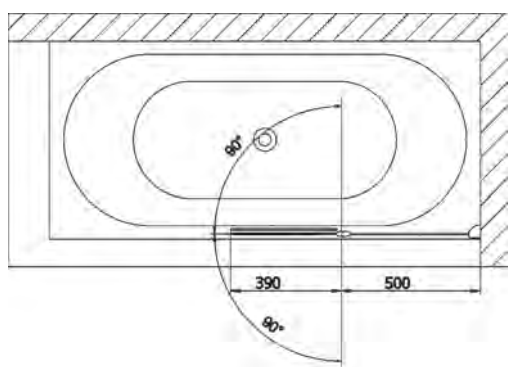

vanová zástěna PALOMA 90 vanová zástěna PALOMA 120

90 (50) x 140 cm

120 (60) x 150 cm

polysan 

POLYSAN, s.r.o. - Nesměřice 52, Zruč nad Sázavou, CZ-285 22, Czech Republic

e-mail : info@polysan.net

www.polysan.net

vanová zástěna PALOMA 90		kód	CZK bez DPH
vanová zástěna PALOMA BS-90	stříbrná	84618	6 024,79

bezpečnostní sklo 6 mm - čiré

vhodná pro klasické vany POLYSAN, vany VERSYS a ASTRA WL, WR

s otočnou stěnou a pevným dílem

art. 84618

90 (50) x 140 cm

vanová zástěna PALOMA 120		kód	CZK bez DPH
vanová zástěna PALOMA BS-120	stříbrná	BS-120	7 347,11

bezpečnostní sklo 6 mm - čiré

vhodná pro klasické vany POLYSAN

s otočnou stěnou, vzpěrou a pevným dílem

art. BS-120

120 (60) x 150 cm

Délkový údaj u výrobku značí délku rozložené (složené) zástěny v cm.

Další informace k produktové řadě POLYSAN najdete na www.polysan.net.