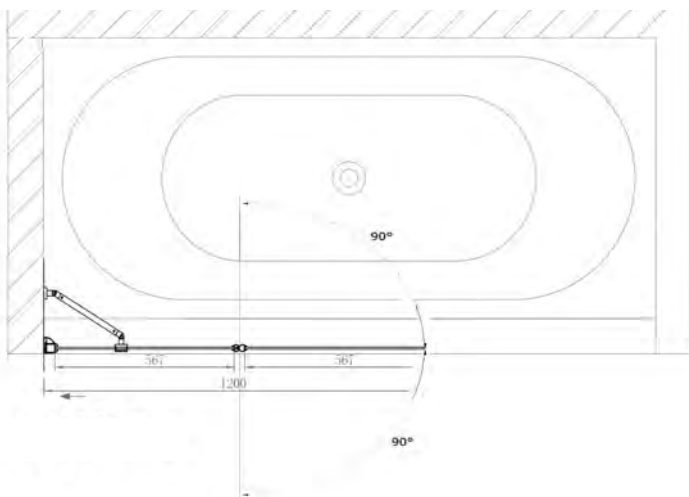

vanová zástěna PALOMA 90 vanová zástěna PALOMA 120

90 (50) x 140 cm

120 (60) x 150 cm

polysan 

POLYSAN, s.r.o. - Nesměřice 52, Zruč nad Sázavou, CZ-285 22, Czech Republic

e-mail : info@polysan.net

www.polysan.net

vanová zástěna PALOMA 90		kód	CZK bez DPH
vanová zástěna PALOMA BS-90	stříbrná	84618	6 024,79

bezpečnostní sklo 6 mm - čiré

vhodná pro klasické vany POLYSAN, vany VERSYS a ASTRA WL, WR

s otočnou stěnou a pevným dílem

art. 84618

90 (50) x 140 cm

vanová zástěna PALOMA 120		kód	CZK bez DPH
vanová zástěna PALOMA BS-120	stříbrná	BS-120	7 347,11

bezpečnostní sklo 6 mm - čiré

vhodná pro klasické vany POLYSAN

s otočnou stěnou, vzpěrou a pevným dílem

art. BS-120

120 (60) x 150 cm

Délkový údaj u výrobku značí délku rozložené (složené) zástěny v cm.

Další informace k produktové řadě POLYSAN najdete na www.polysan.net.