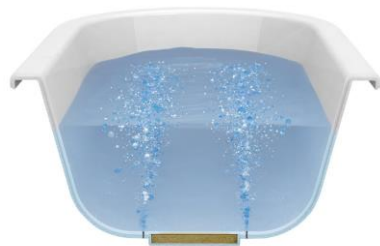

## 2 Výběr masážního systému

Masážní systémy se dělí do 3 základních kategorií dle funkčnosti. Vzduchová masáž, vodní masáž nebo pak kombinace obojího.

TURBO AIR

HYDRO POOL  
HYDRO LUX

KOMBI POOL  
KOMBI LUX

## **TURBO AIR**

Perličkový systém TURBO AIR masíruje tělo pomocí přehřátého stlačeného vzduchu, který proniká ze dna vany malými otvory.

**TURBO AIR** je patentovaný systém vrtaných kanálků. Nespornou výhodou tohoto řešení je absence klasických trysek ve dně vany.

## HYDRO POOL

Vířivý systém HYDRO POOL je založen na principu cirkulace vody. Tělo je masírováno vodou smíšenou se vzduchem, která proudí z trysek umístěných po boku vany.