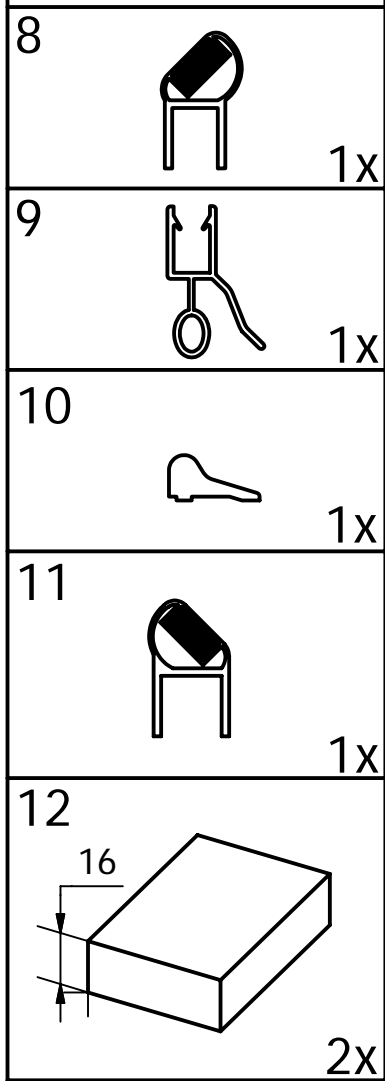

# Vitra Line

BN 1215 L

BN 1315 L

BN 1415 L

**Polysan s.r.o**  
Nesměřice 52  
285 22 Zruč nad Sázavou

[www.polysan.cz](http://www.polysan.cz)  
[www.polysan.net](http://www.polysan.net)

e-mail: [info@polysan.net](mailto:info@polysan.net)

tel.: +420 327 585 983  
fax.: +420 327 585 989

| TYP       | X   | Y   |
|-----------|-----|-----|
| BN 1215 L | 750 | 750 |
| BN 1315 L | 850 | 850 |
| BN 1415 L | 950 | 950 |

B (1:1)

C (0,60 : 1)

D (0,60 : 1)