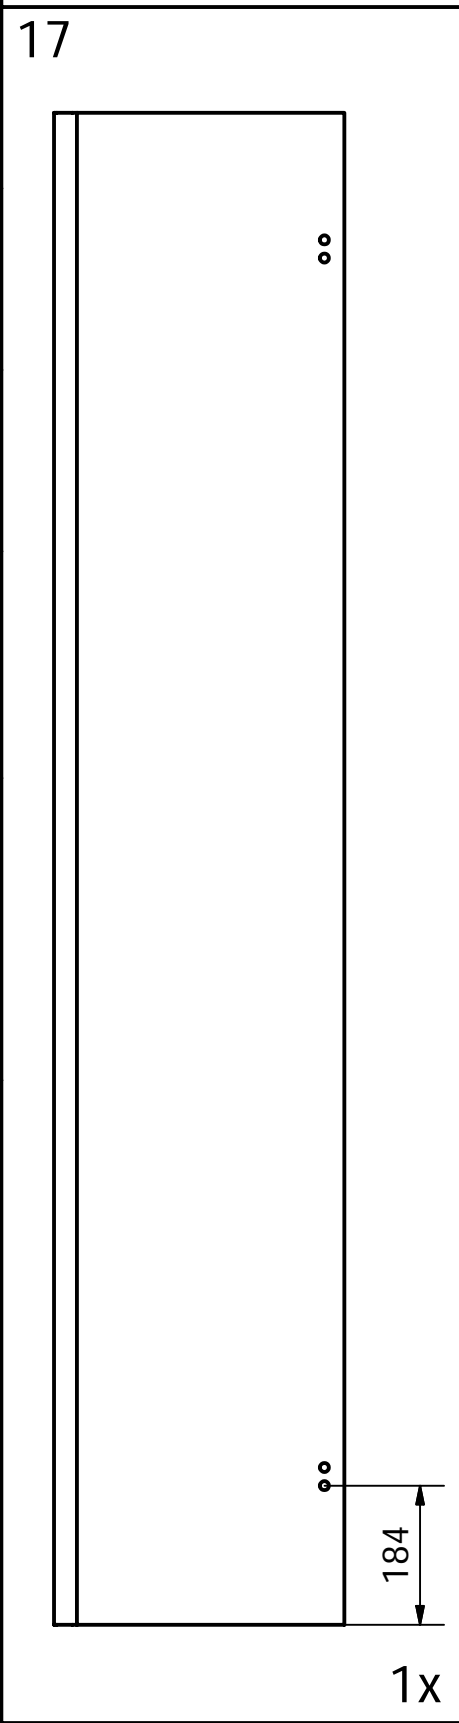

# Vitra Line

BN 1215 L

BN 1315 L

BN 1415 L

**Polysan s.r.o**  
Nesměřice 52  
285 22 Zruč nad Sázavou

[www.polysan.cz](http://www.polysan.cz)  
[www.polysan.net](http://www.polysan.net)

e-mail: [info@polysan.net](mailto:info@polysan.net)

tel.: +420 327 585 983  
fax.: +420 327 585 989

| TYP       | X   | Y   |
|-----------|-----|-----|
| BN 1215 L | 750 | 750 |
| BN 1315 L | 850 | 850 |
| BN 1415 L | 950 | 950 |

B (1:1)

C (0,60 : 1)

D (0,60 : 1)