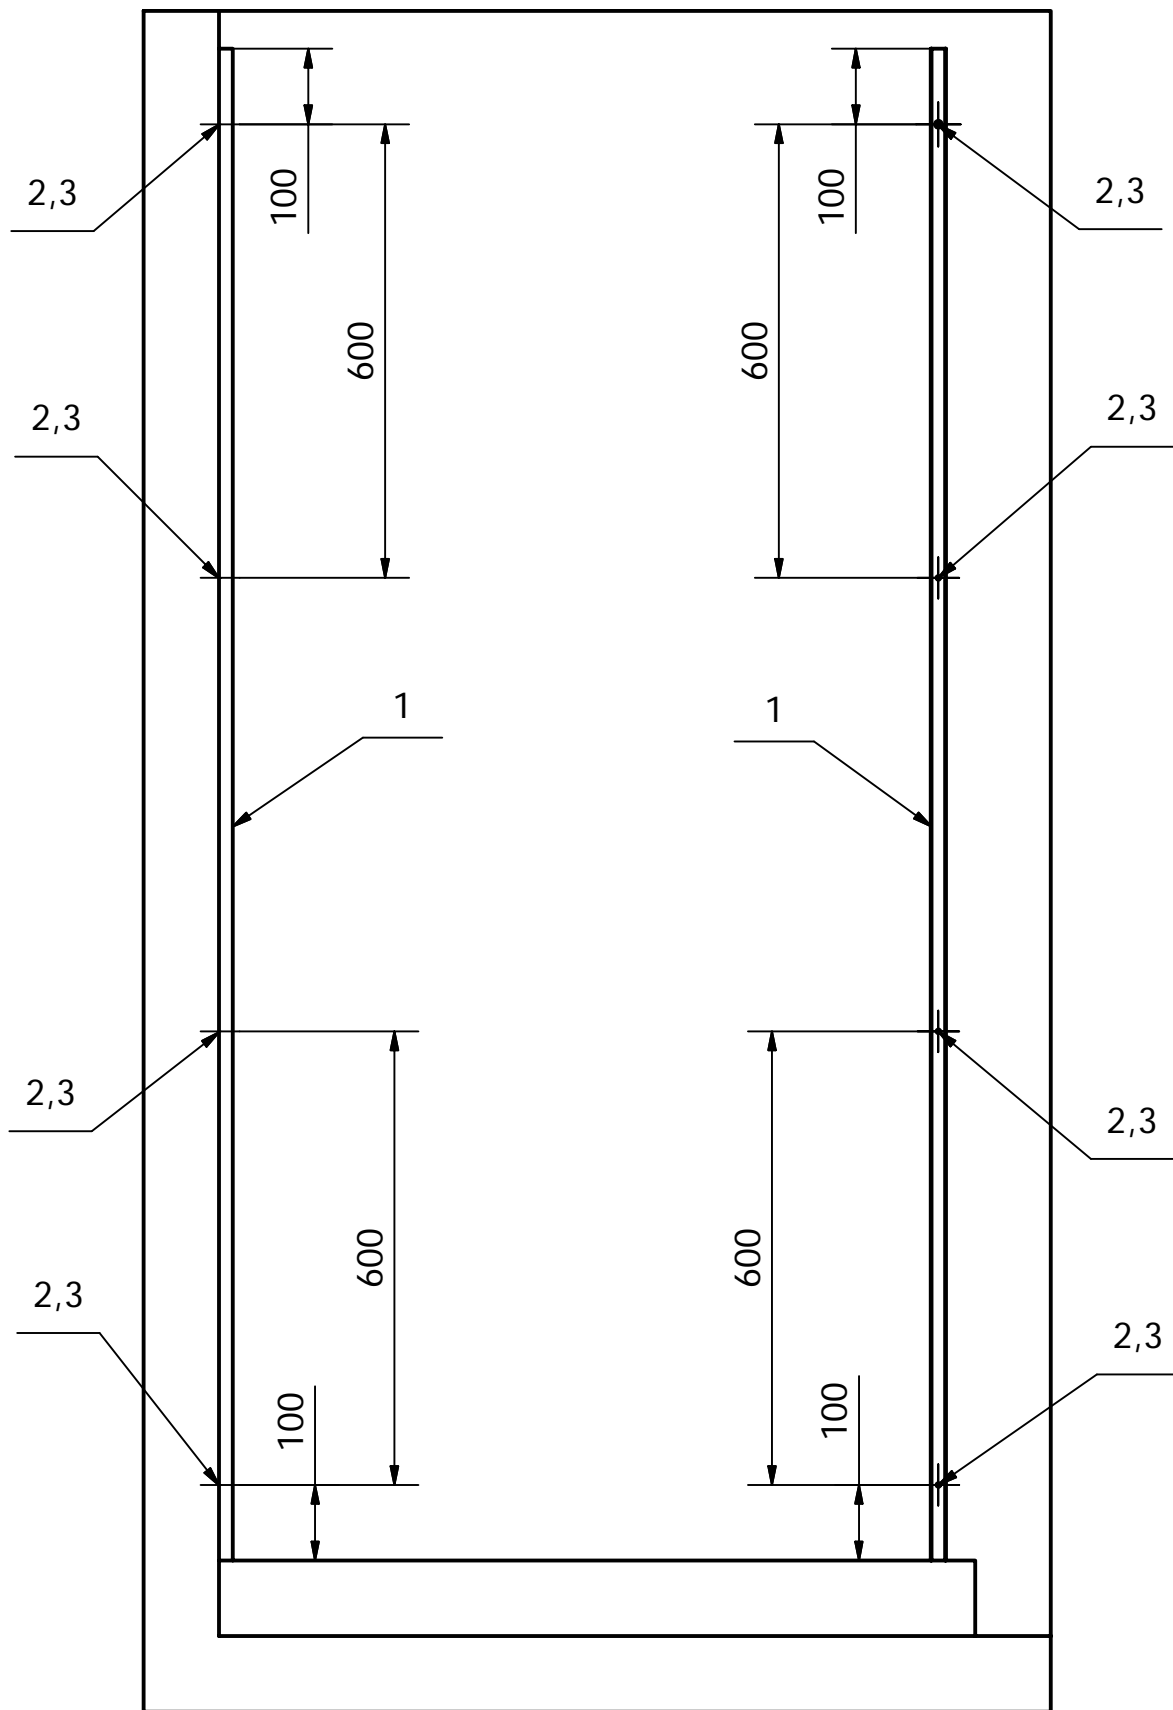

TYP	X	Y
BN 1215 L	750	750
BN 1315 L	850	850
BN 1415 L	950	950