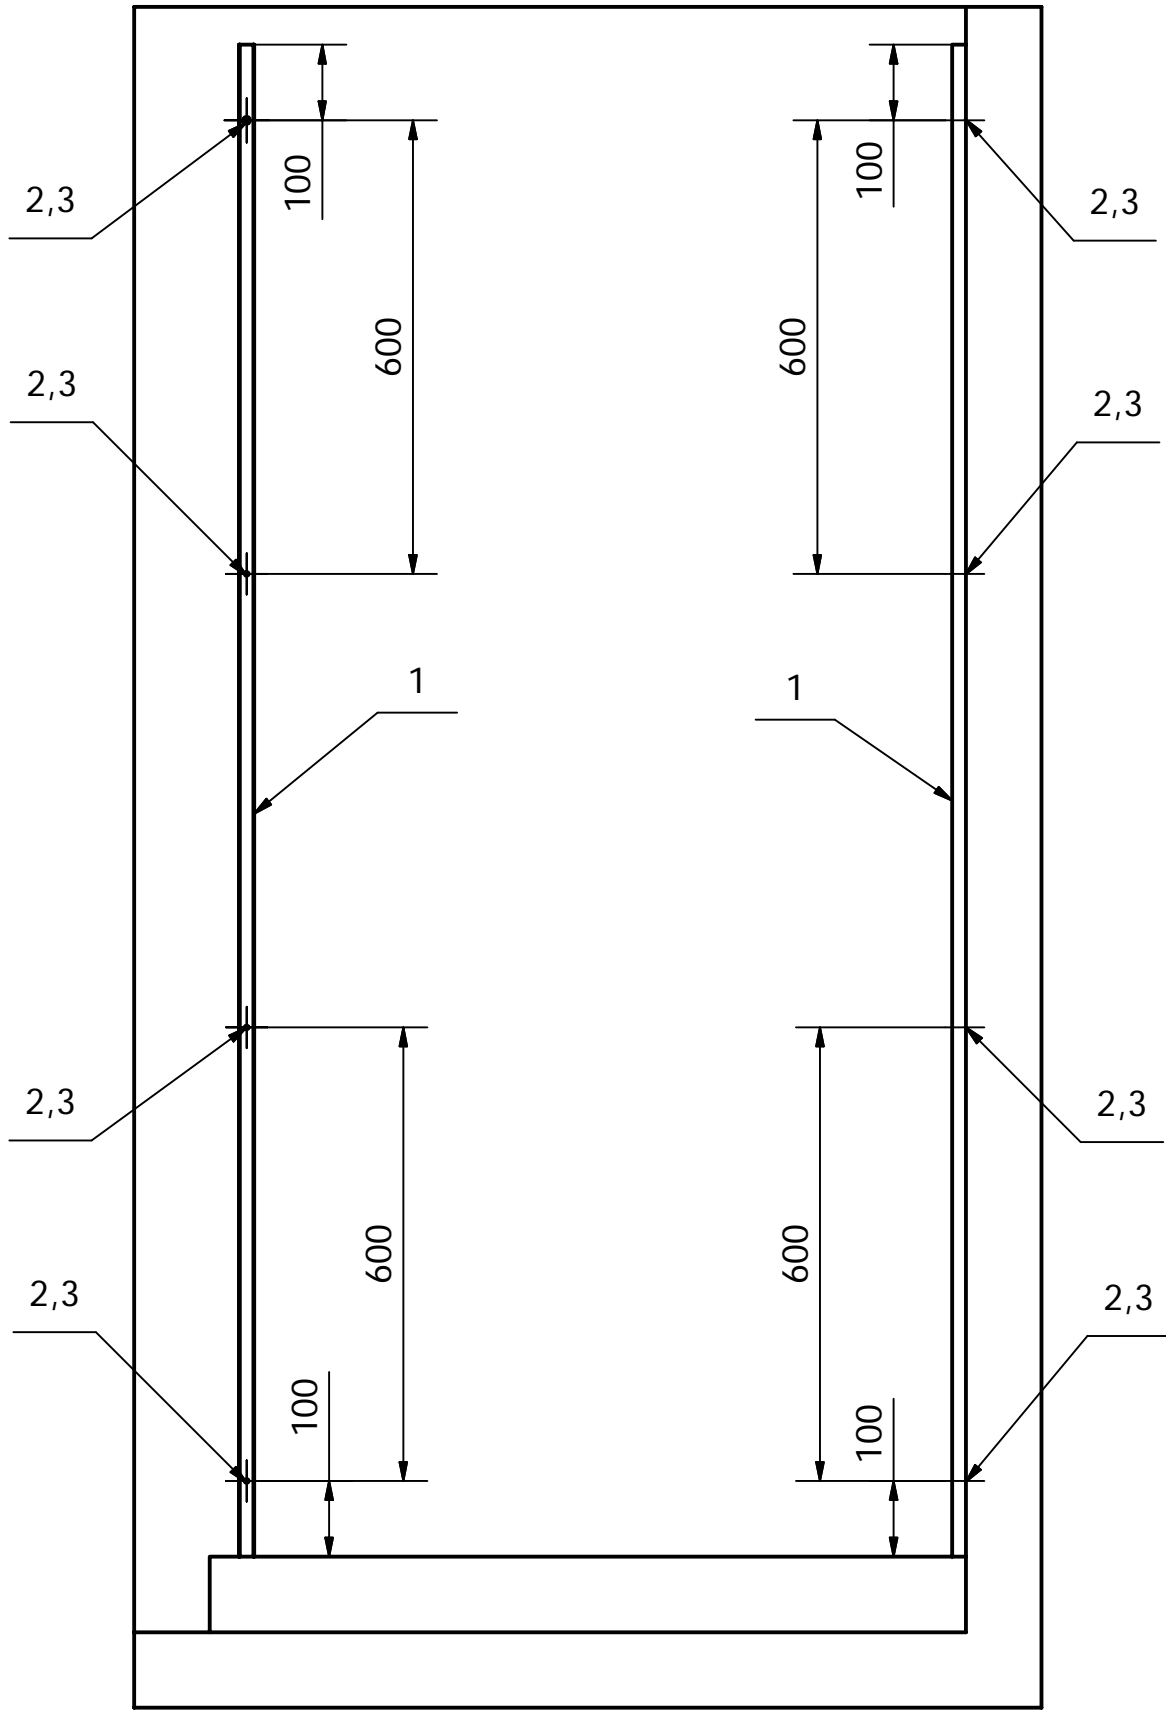

TYP	X	Y
BN1215R	750	750
BN1315R	850	850
BN1415R	950	950