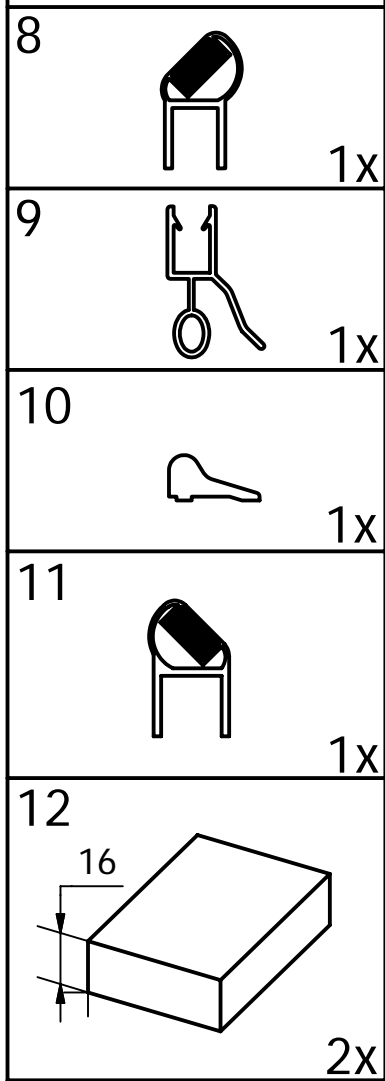

Uživatelský návod pro

bezrámové pantové zástěny

Vitra Line

BN 1215 R

BN 1315 R

BN 1415 R

Polysan s.r.o
Nesměřice 52
285 22 Zruč nad Sázavou

www.polysan.cz
www.polysan.net

e-mail: info@polysan.net

tel.: +420 327 585 983
fax.: +420 327 585 989

TYP	X	Y
BN1215R	750	750
BN1315R	850	850
BN1415R	950	950

A (1:1)

B (1:1)

J (1:1)

K (1:1)

L (0,60:1)