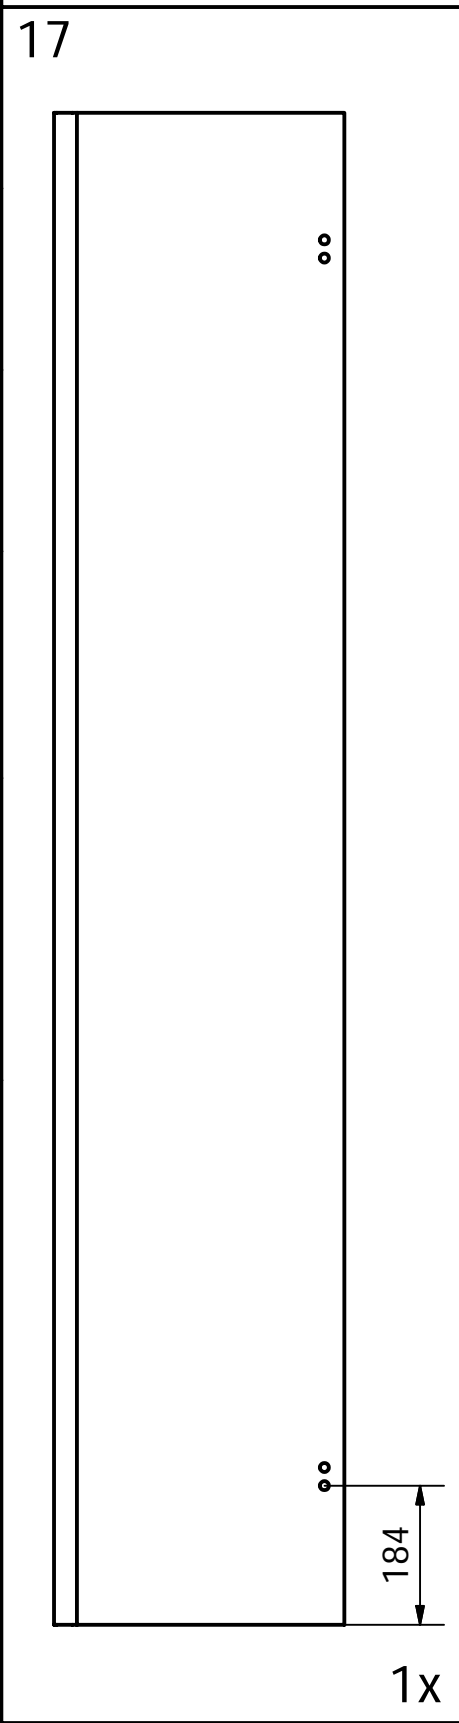

Uživatelský návod pro

bezrámové pantové zástěny

Vitra Line

BN 1215 R

BN 1315 R

BN 1415 R

Polysan s.r.o
Nesměřice 52
285 22 Zruč nad Sázavou

www.polysan.cz
www.polysan.net

e-mail: info@polysan.net

tel.: +420 327 585 983
fax.: +420 327 585 989

TYP	X	Y
BN1215R	750	750
BN1315R	850	850
BN1415R	950	950

A (1:1)

B (1:1)

J (1:1)

K (1:1)

L (0,60:1)

M (0,60:1)

N (1:1)

R (1:1)

S (1:1)

T (1:1)

U (1:1)