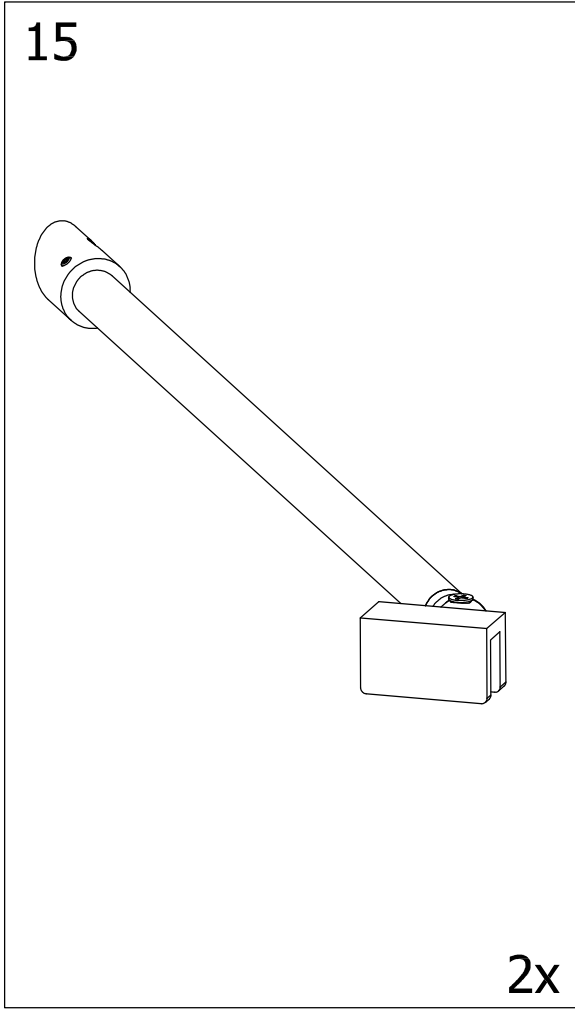

tel.: (+420) 327 585 981
fax.: (+420) 327 585 989

POLYSAN s.r.o.
Nesměřice 52
CZ-285 22 Zruč nad Sázavou
Czech Republic

08
EN 14428:2008+A1

Sprchové zástěny slouží k zamezení rozstřiku vody při sprchování.