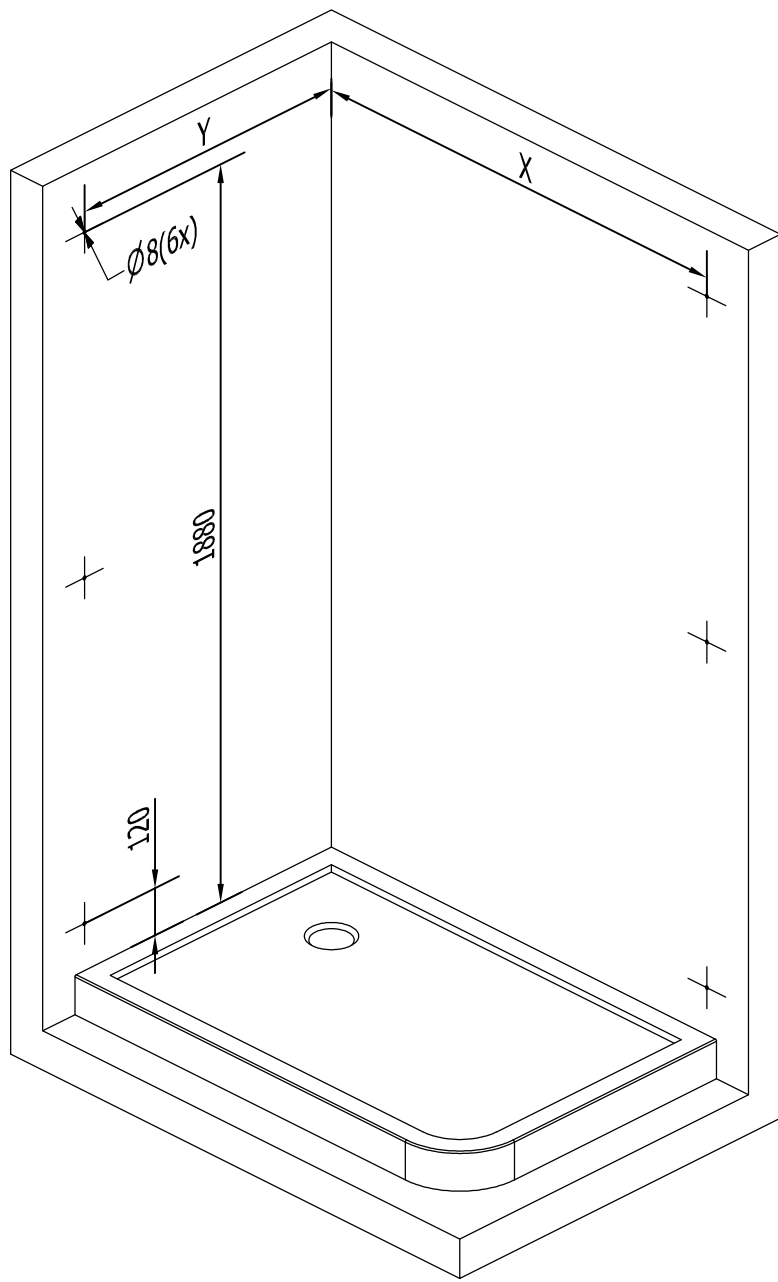

tel.: (+420) 327 585 981
fax.: (+420) 327 585 989

POLYSAN s.r.o.
Nesměřice 52
CZ-285 22 Zruč nad Sázavou
Czech Republic

08
EN 14428:2008+A1

Sprchové zástěny slouží k zamezení rozstřiku vody při sprchování.