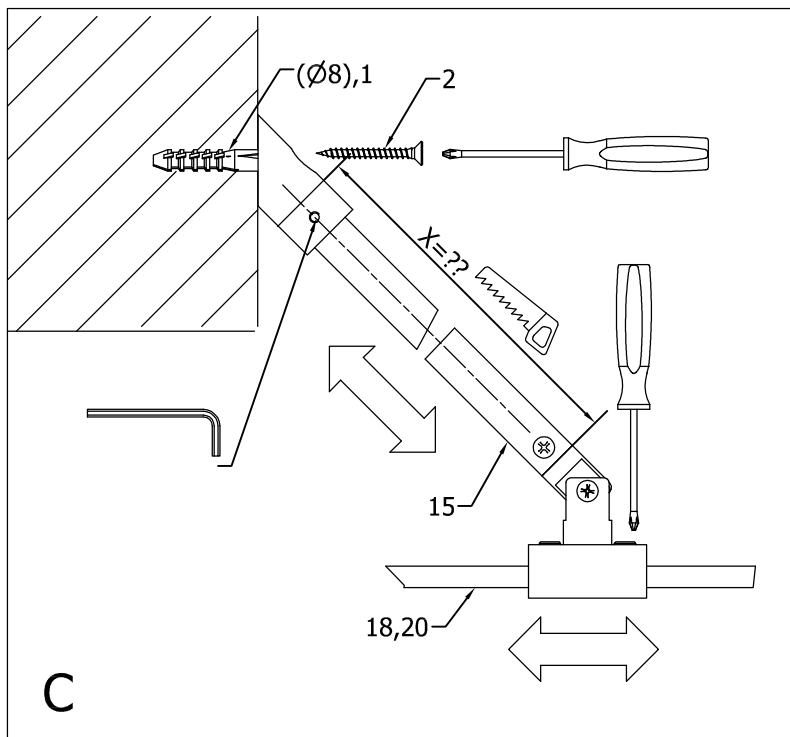

tel.: (+420) 327 585 981
fax.: (+420) 327 585 989

POLYSAN s.r.o.
Nesměřice 52
CZ-285 22 Zruč nad Sázavou
Czech Republic

08
EN 14428:2008+A1

Sprchové zástěny slouží k zamezení rozstřiku vody při sprchování.

TYP	X	Y
BN 2215L,R	970	770
BN 2315L,R	1170	770
-	-	-

**DOPORUČENÁ SÍLA
UTAŽENÍ 9,5 Nm !!!**