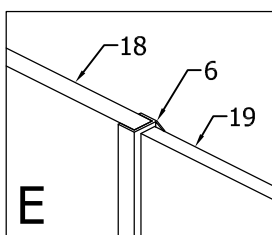

tel.: (+420) 327 585 981
fax.: (+420) 327 585 989

POLYSAN s.r.o.
Nesměřice 52
CZ-285 22 Zruč nad Sázavou
Czech Republic

08
EN 14428:2008+A1

Sprchové zástěny slouží k zamezení rozstřiku vody při sprchování.

TYP	X	Y
BN 2215L,R	970	770
BN 2315L,R	1170	770
-	-	-

**DOPORUČENÁ SÍLA
UTAŽENÍ 9,5 Nm !!!**