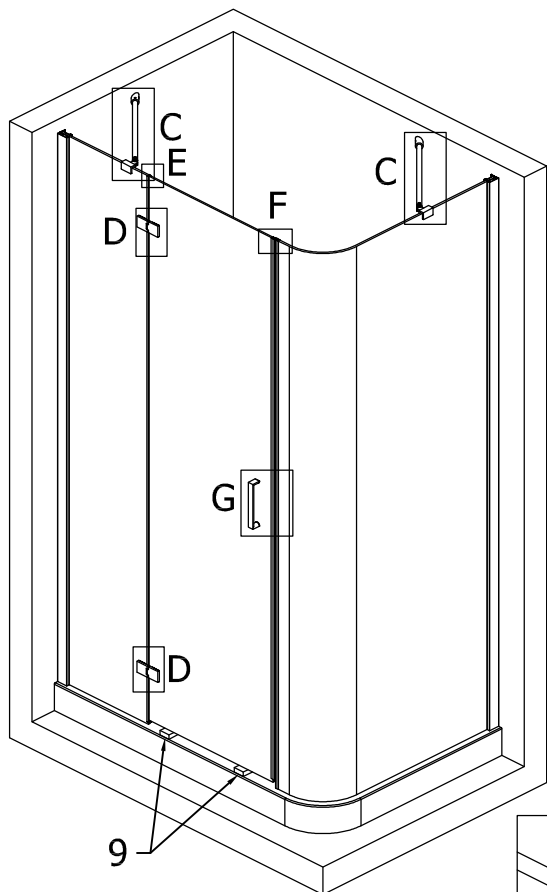

**DOPORUČENÁ SÍLA
UTAŽENÍ 9,5 Nm !!!**