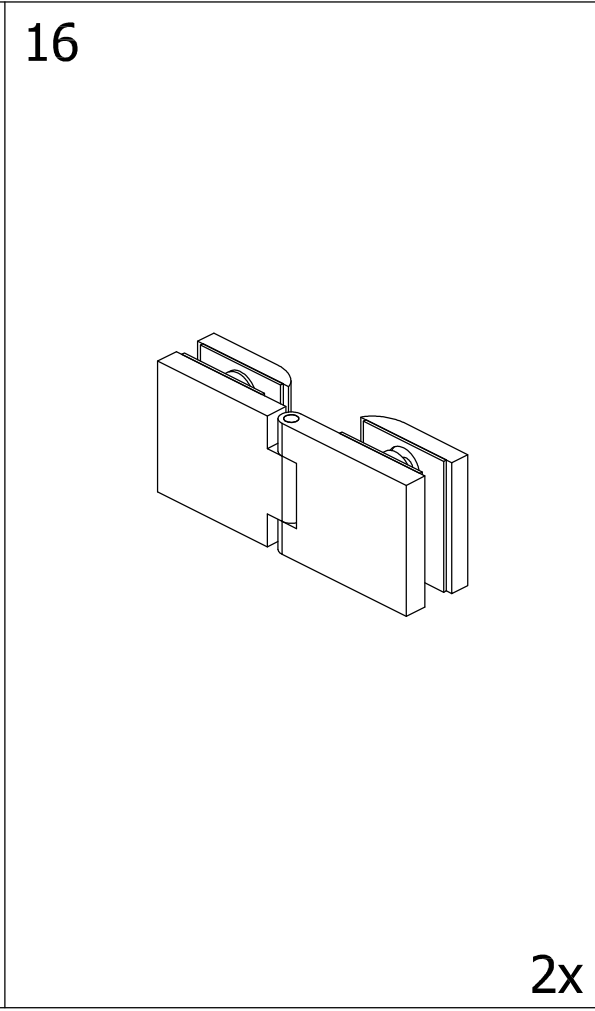

tel.: (+420) 327 585 981
fax.: (+420) 327 585 989

POLYSAN s.r.o.
Nesměřice 52
CZ-285 22 Zruč nad Sázavou
Czech Republic

08
EN 14428:2008+A1

Sprchové zástěny slouží k zamezení rozstřiku vody při sprchování.