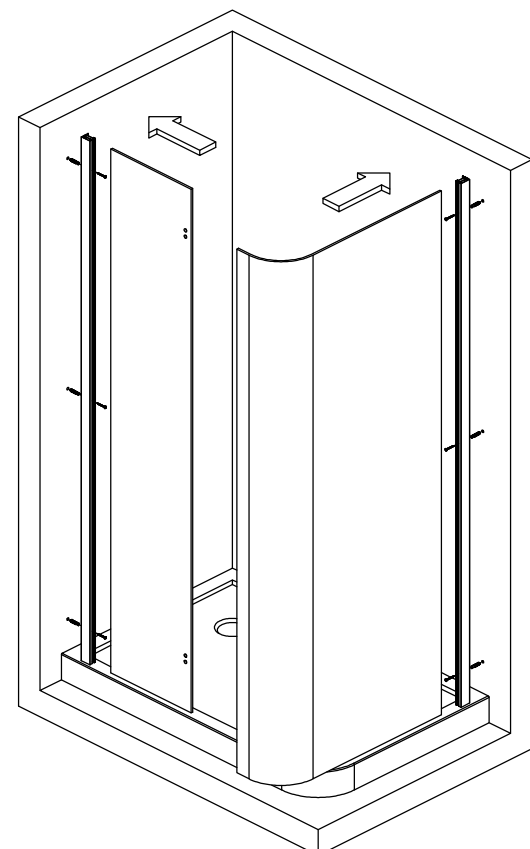

TYP	X	Y
BN 2215L,R	970	770
BN 2315L,R	1170	770
-	-	-