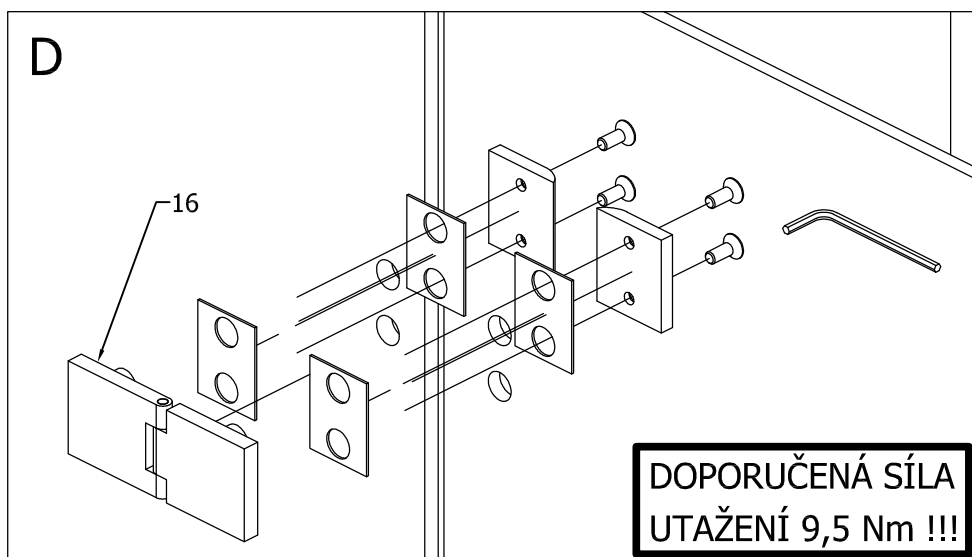

**DOPORUČENÁ SÍLA
UTAŽENÍ 9,5 Nm !!!**