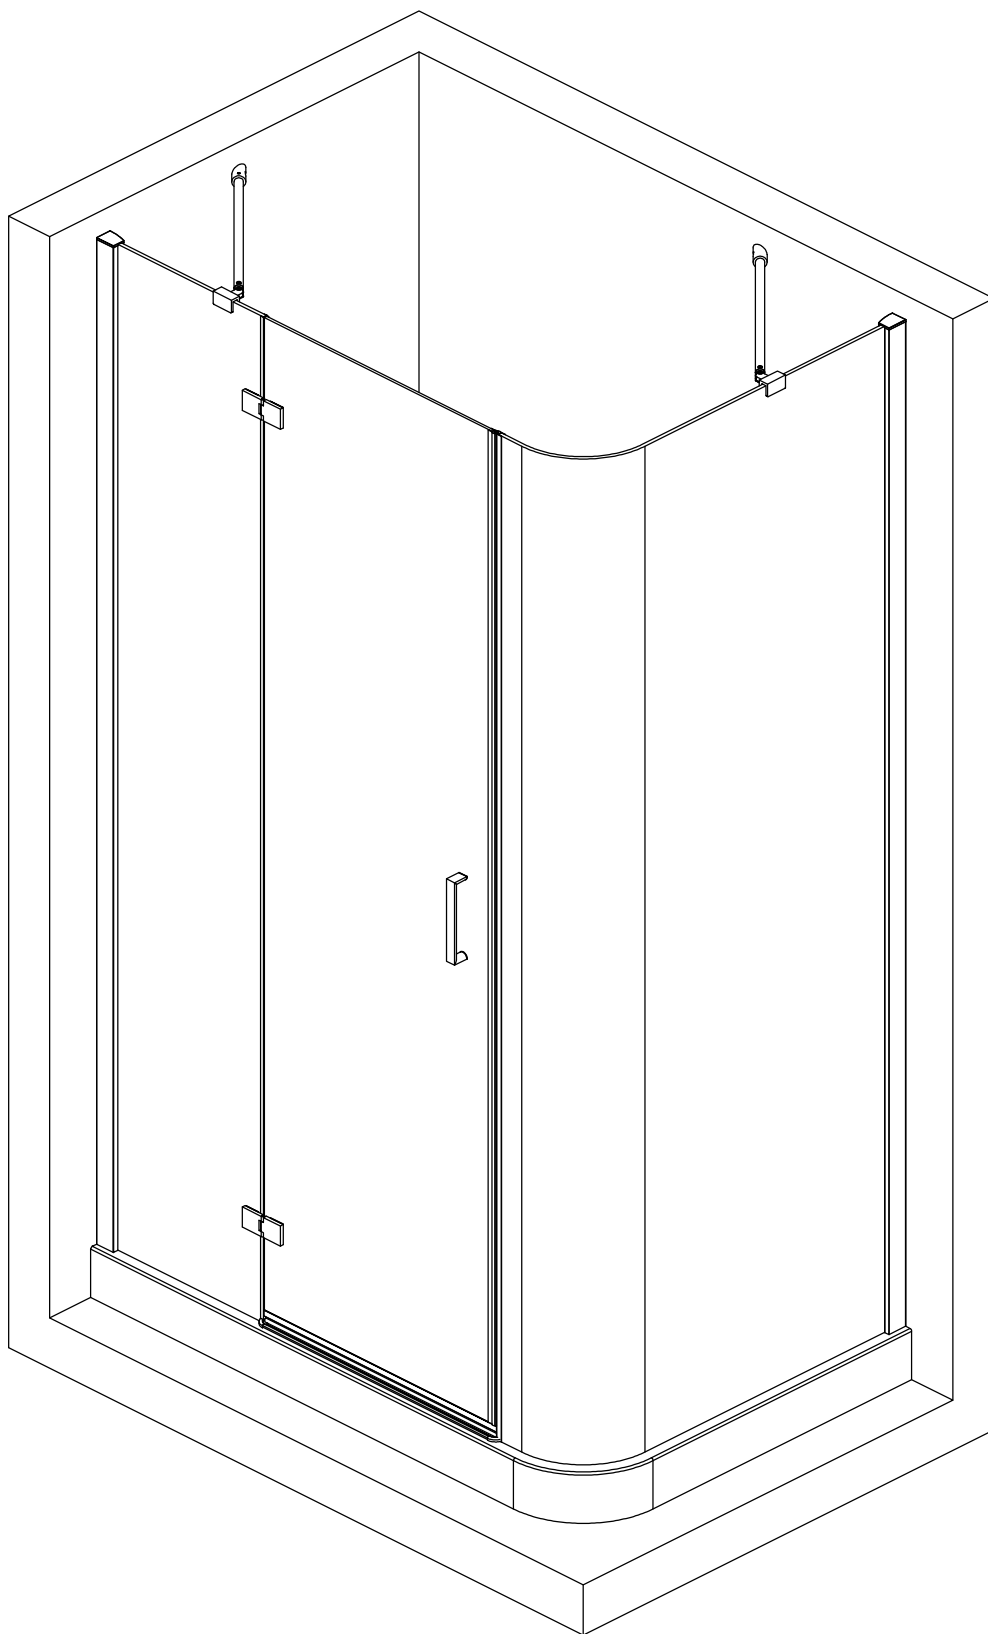

Uživatelský návod pro
bezrámové pantové zástěny
Vitra Line

BN 2215L,R
BN 2315L,R

Polysan s.r.o.
Nesměřice 52
CZ-285 22 Zruč nad Sázavou
Czech Republic

www.polysan.cz
www.polysan.net

e-mail: info@polysan.net

tel.: (+420) 327 585 981
fax.: (+420) 327 585 989

POLYSAN s.r.o.
Nesměřice 52
CZ-285 22 Zruč nad Sázavou
Czech Republic

08
EN 14428:2008+A1

Sprchové zástěny slouží k zamezení rozstřiku vody při sprchování.