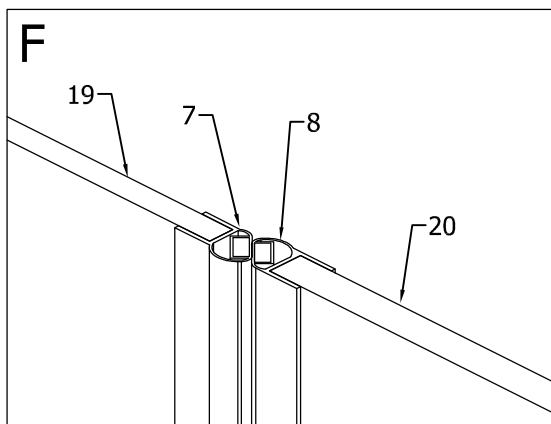

tel.: (+420) 327 585 981
fax.: (+420) 327 585 989

POLYSAN s.r.o.
Nesměřice 52
CZ-285 22 Zruč nad Sázavou
Czech Republic

08
EN 14428:2008+A1

Sprchové zástěny slouží k zamezení rozstřiku vody při sprchování.

TYP	X	Y
BN 2215L,R	970	770
BN 2315L,R	1170	770
-	-	-

**DOPORUČENÁ SÍLA
UTAŽENÍ 9,5 Nm !!!**