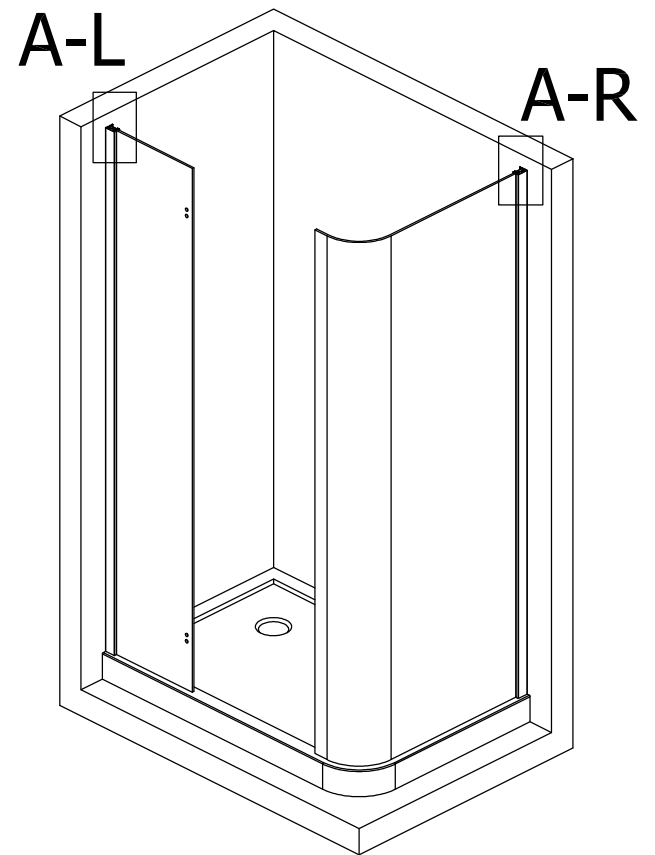

TYP	X	Y
BN 2215L,R	970	770
BN 2315L,R	1170	770
-	-	-