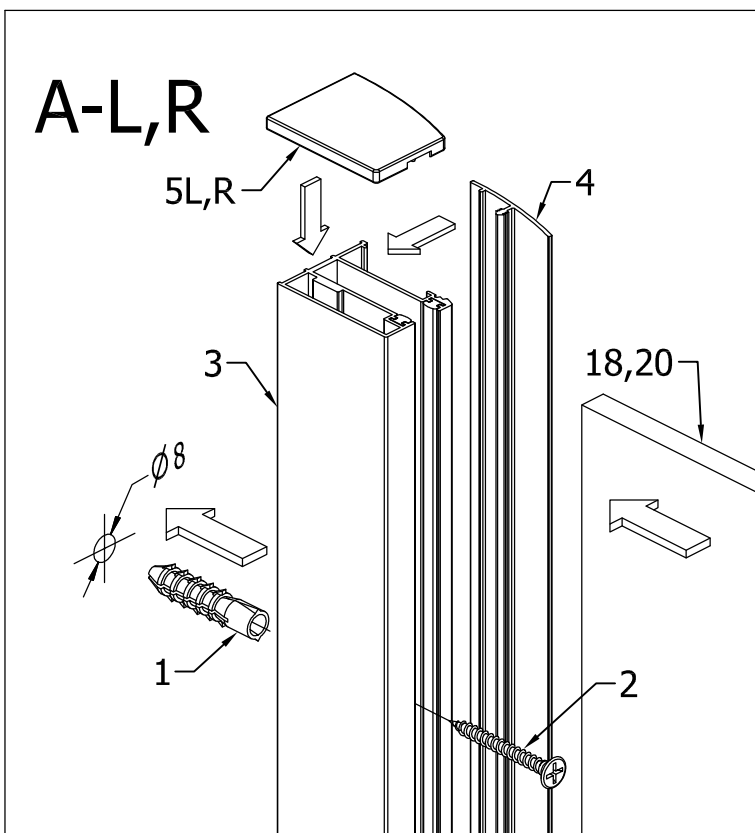

TYP	X	Y
BN 2215L,R	970	770
BN 2315L,R	1170	770
-	-	-