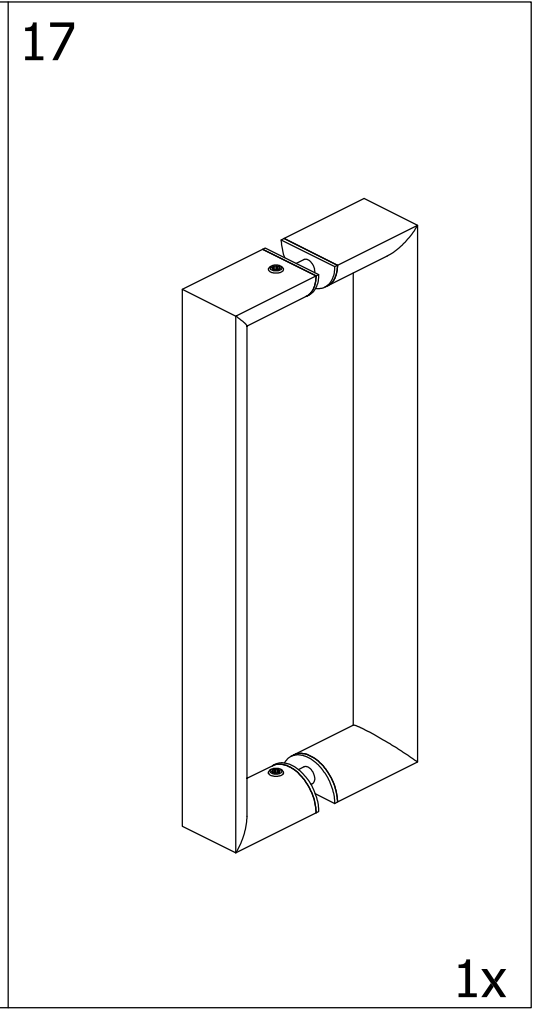

tel.: (+420) 327 585 981
fax.: (+420) 327 585 989

POLYSAN s.r.o.
Nesměřice 52
CZ-285 22 Zruč nad Sázavou
Czech Republic

08
EN 14428:2008+A1

Sprchové zástěny slouží k zamezení rozstřiku vody při sprchování.