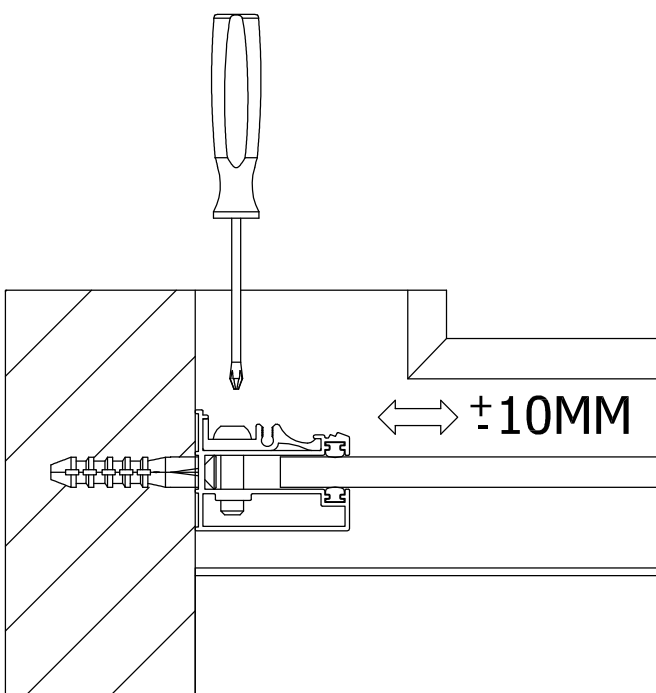

tel.: (+420) 327 585 981
fax.: (+420) 327 585 989

POLYSAN s.r.o.
Nesměřice 52
CZ-285 22 Zruč nad Sázavou
Czech Republic

08
EN 14428:2008+A1

Sprchové zástěny slouží k zamezení rozstřiku vody při sprchování.

TYP	X	Y
BN 2215L,R	970	770
BN 2315L,R	1170	770
-	-	-

**DOPORUČENÁ SÍLA
UTAŽENÍ 9,5 Nm !!!**