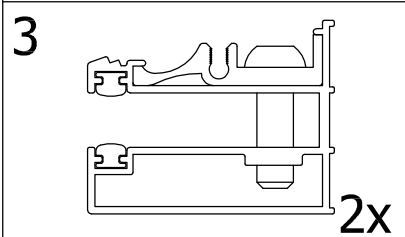

tel.: (+420) 327 585 981
fax.: (+420) 327 585 989

POLYSAN s.r.o.
Nesměřice 52
CZ-285 22 Zruč nad Sázavou
Czech Republic

08
EN 14428:2008+A1

Sprchové zástěny slouží k zamezení rozstřiku vody při sprchování.

TYP	X	Y
BN 2215L,R	970	770
BN 2315L,R	1170	770
-	-	-

**DOPORUČENÁ SÍLA
UTAŽENÍ 9,5 Nm !!!**