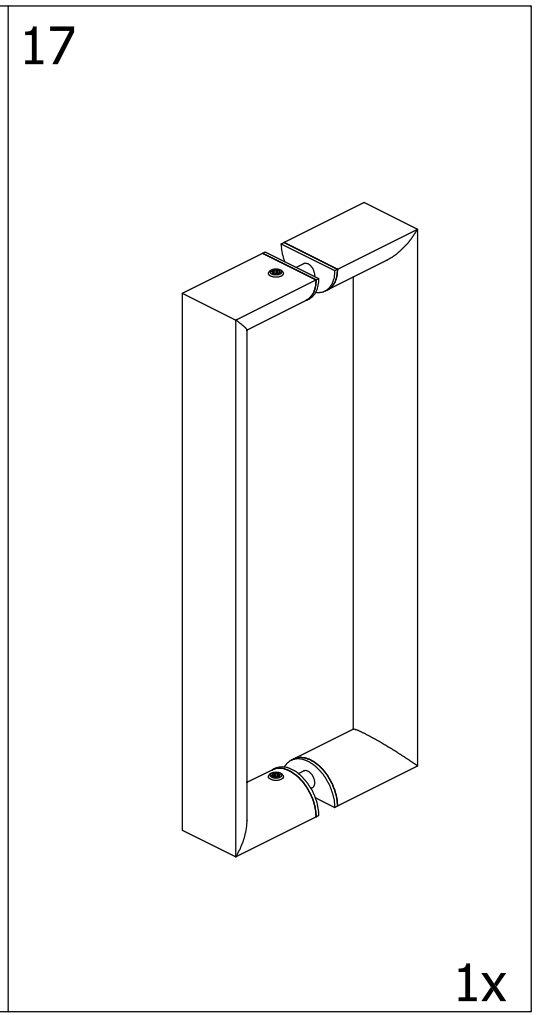

tel.: (+420) 327 585 981
fax.: (+420) 327 585 989

POLYSAN s.r.o.
Nesměřice 52
CZ-285 22 Zruč nad Sázavou
Czech Republic

08
EN 14428:2008+A1

Sprchové zástěny slouží k zamezení rozstříku vody při sprchování.