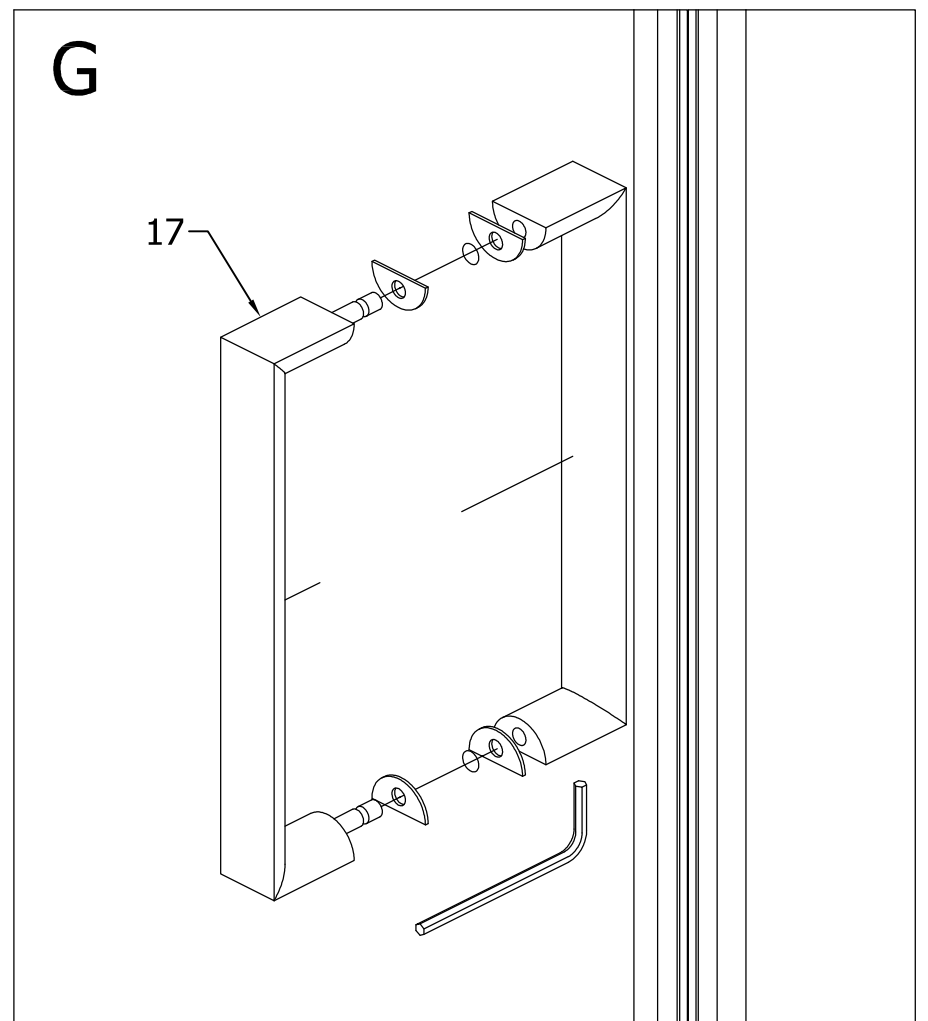

**DOPORUČENÁ SÍLA
UTAŽENÍ 9,5 Nm !!!**