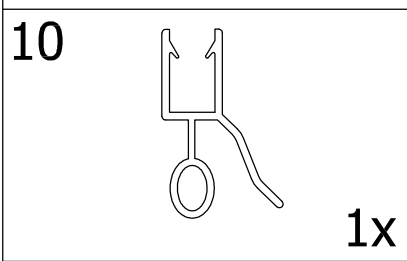

tel.: (+420) 327 585 981
fax.: (+420) 327 585 989

POLYSAN s.r.o.
Nesměřice 52
CZ-285 22 Zruč nad Sázavou
Czech Republic

08
EN 14428:2008+A1

Sprchové zástěny slouží k zamezení rozstříku vody při sprchování.

TYP	X	Y
BN 2515L,R	770	770
BN 2615L,R	870	870
BN 4915L,R	1170	870
BN 8915L,R	970	770

**DOPORUČENÁ SÍLA
UTAŽENÍ 9,5 Nm !!!**