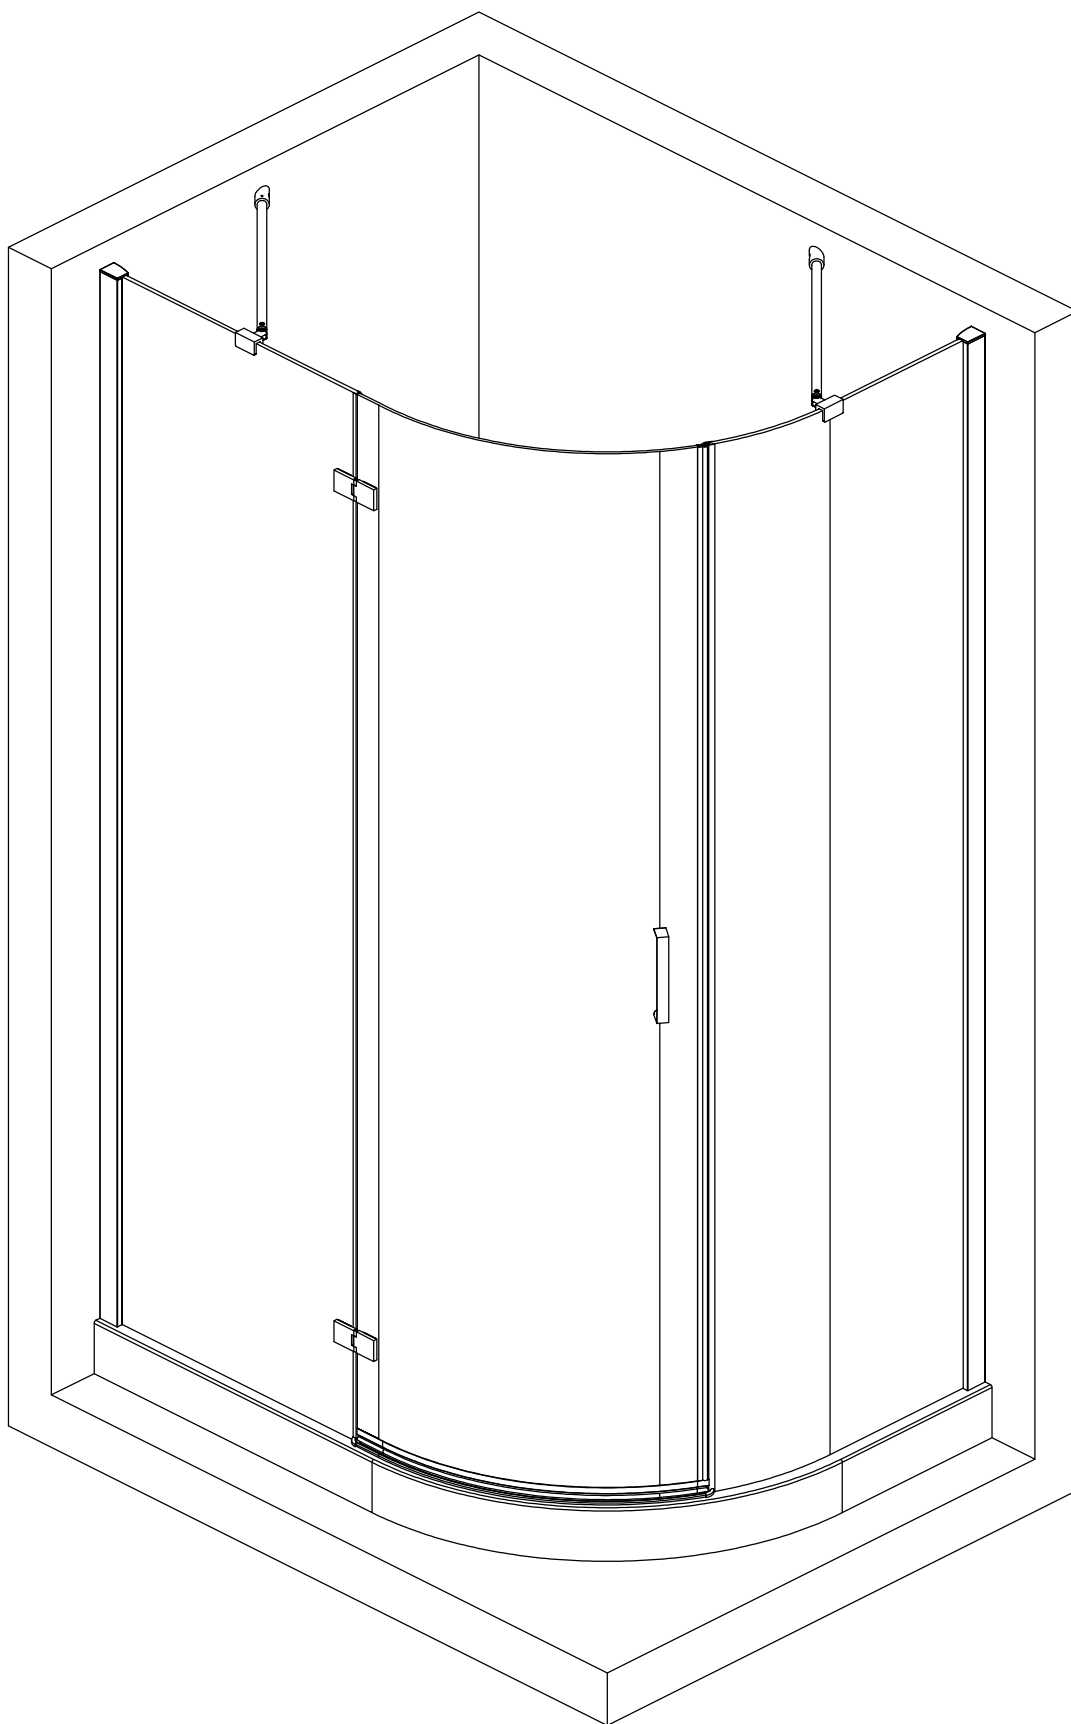

Uživatelský návod pro
bezrámové pantové zástěny
Vitra Line

BN 2515L,R

BN 2615L,R

BN 4915L,R

BN 8915L,R

Polysan s.r.o.
Nesměřice 52
CZ-285 22 Zruč nad Sázavou
Czech Republic

www.polysan.cz
www.polysan.net

e-mail: info@polysan.net

tel.: (+420) 327 585 981
fax.: (+420) 327 585 989

POLYSAN s.r.o.
Nesměřice 52
CZ-285 22 Zruč nad Sázavou
Czech Republic

08
EN 14428:2008+A1

Sprchové zástěny slouží k zamezení rozstříku vody při sprchování.