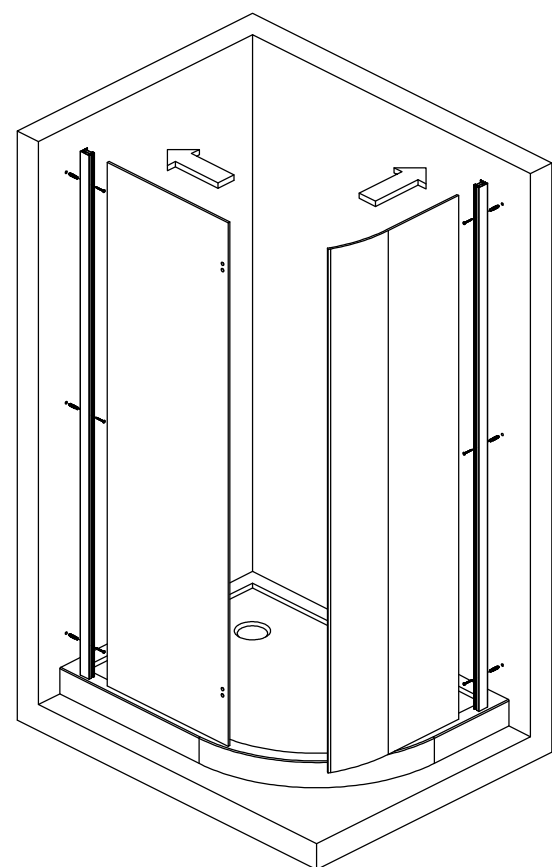

TYP	X	Y
BN 2515L,R	770	770
BN 2615L,R	870	870
BN 4915L,R	1170	870
BN 8915L,R	970	770