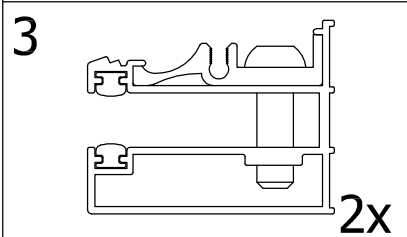

tel.: (+420) 327 585 981
fax.: (+420) 327 585 989

POLYSAN s.r.o.
Nesměřice 52
CZ-285 22 Zruč nad Sázavou
Czech Republic

08
EN 14428:2008+A1

Sprchové zástěny slouží k zamezení rozstříku vody při sprchování.

TYP	X	Y
BN 2515L,R	770	770
BN 2615L,R	870	870
BN 4915L,R	1170	870
BN 8915L,R	970	770

**DOPORUČENÁ SÍLA
UTAŽENÍ 9,5 Nm !!!**