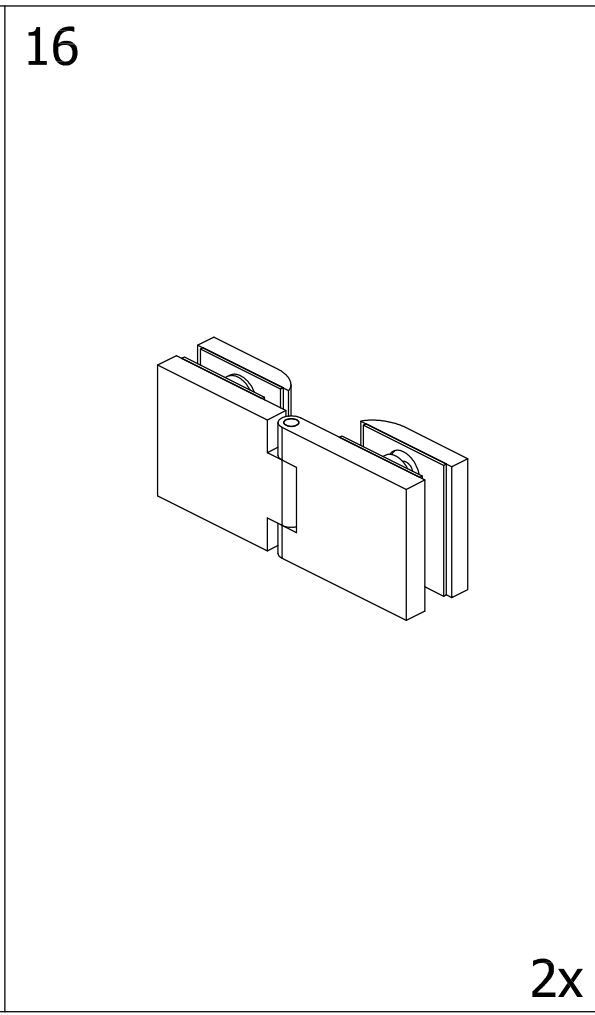

tel.: (+420) 327 585 981
fax.: (+420) 327 585 989

POLYSAN s.r.o.
Nesměřice 52
CZ-285 22 Zruč nad Sázavou
Czech Republic

08
EN 14428:2008+A1

Sprchové zástěny slouží k zamezení rozstříku vody při sprchování.