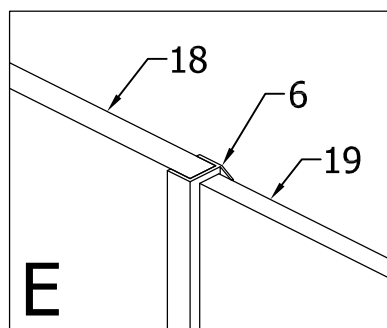

tel.: (+420) 327 585 981
fax.: (+420) 327 585 989

POLYSAN s.r.o.
Nesměřice 52
CZ-285 22 Zruč nad Sázavou
Czech Republic

08
EN 14428:2008+A1

Sprchové zástěny slouží k zamezení rozstříku vody při sprchování.

TYP	X	Y
BN 2515L,R	770	770
BN 2615L,R	870	870
BN 4915L,R	1170	870
BN 8915L,R	970	770

**DOPORUČENÁ SÍLA
UTAŽENÍ 9,5 Nm !!!**