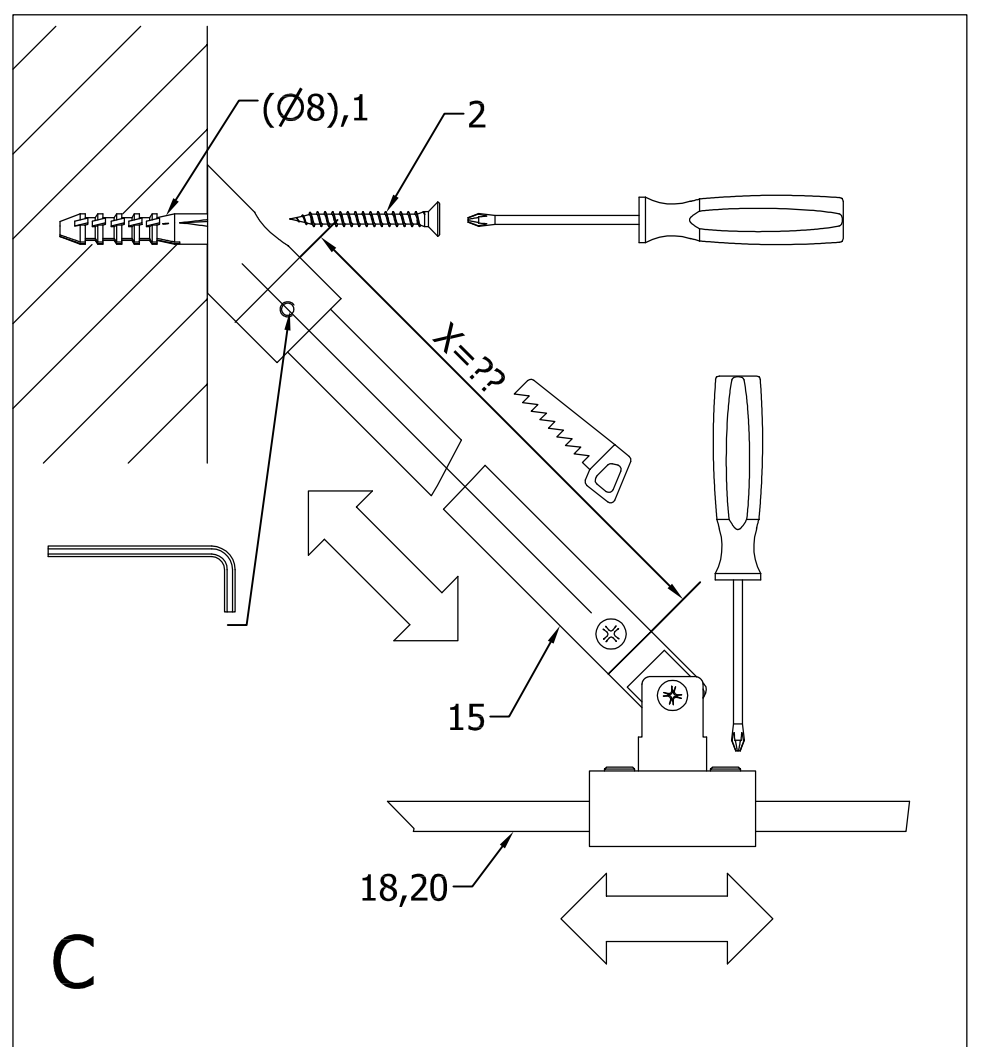

tel.: (+420) 327 585 981
fax.: (+420) 327 585 989

POLYSAN s.r.o.
Nesměřice 52
CZ-285 22 Zruč nad Sázavou
Czech Republic

08
EN 14428:2008+A1

Sprchové zástěny slouží k zamezení rozstříku vody při sprchování.

TYP	X	Y
BN 2515L,R	770	770
BN 2615L,R	870	870
BN 4915L,R	1170	870
BN 8915L,R	970	770

**DOPORUČENÁ SÍLA
UTAŽENÍ 9,5 Nm !!!**