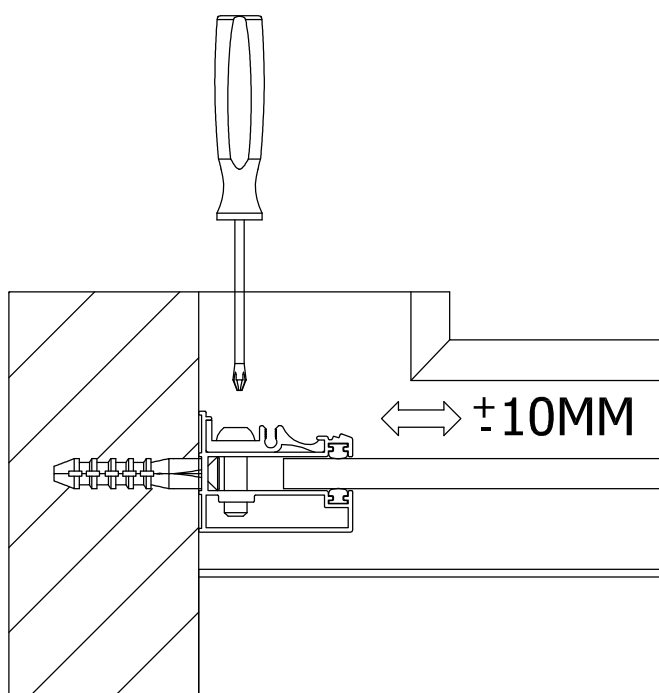

tel.: (+420) 327 585 981
fax.: (+420) 327 585 989

POLYSAN s.r.o.
Nesměřice 52
CZ-285 22 Zruč nad Sázavou
Czech Republic

08
EN 14428:2008+A1

Sprchové zástěny slouží k zamezení rozstříku vody při sprchování.

TYP	X	Y
BN 2515L,R	770	770
BN 2615L,R	870	870
BN 4915L,R	1170	870
BN 8915L,R	970	770

**DOPORUČENÁ SÍLA
UTAŽENÍ 9,5 Nm !!!**