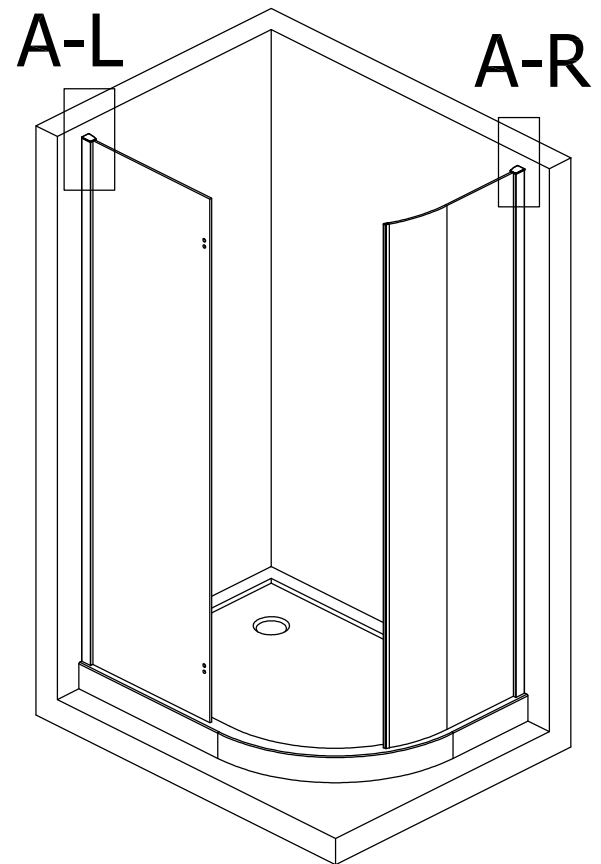

TYP	X	Y
BN 2515L,R	770	770
BN 2615L,R	870	870
BN 4915L,R	1170	870
BN 8915L,R	970	770