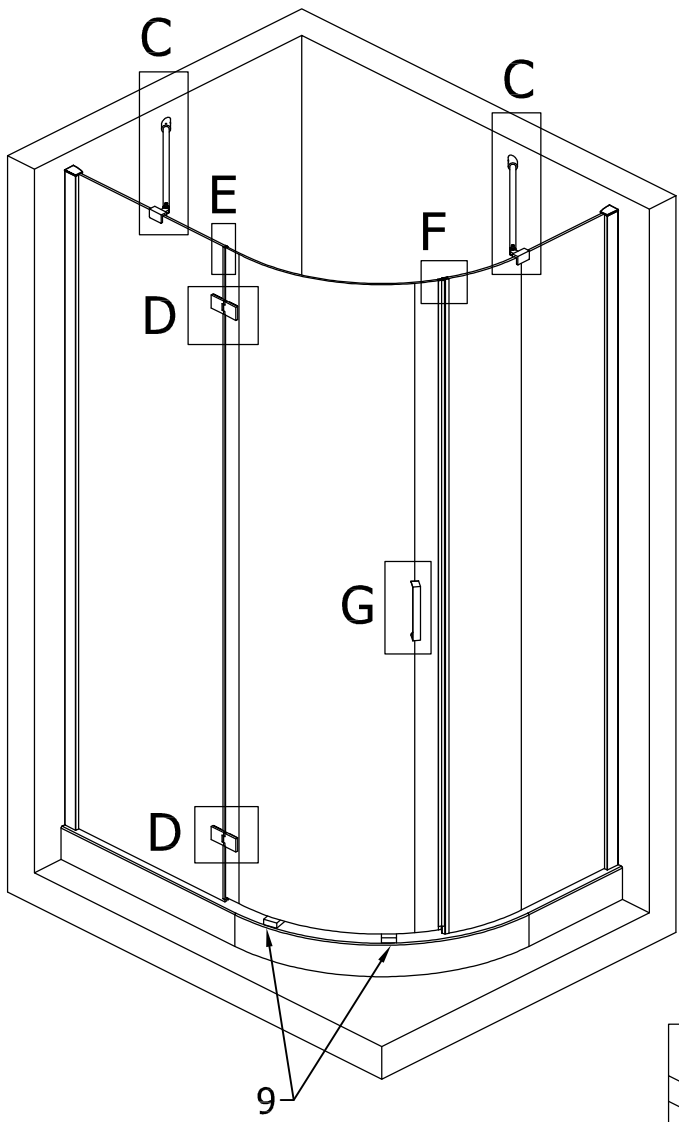

**DOPORUČENÁ SÍLA
UTAŽENÍ 9,5 Nm !!!**