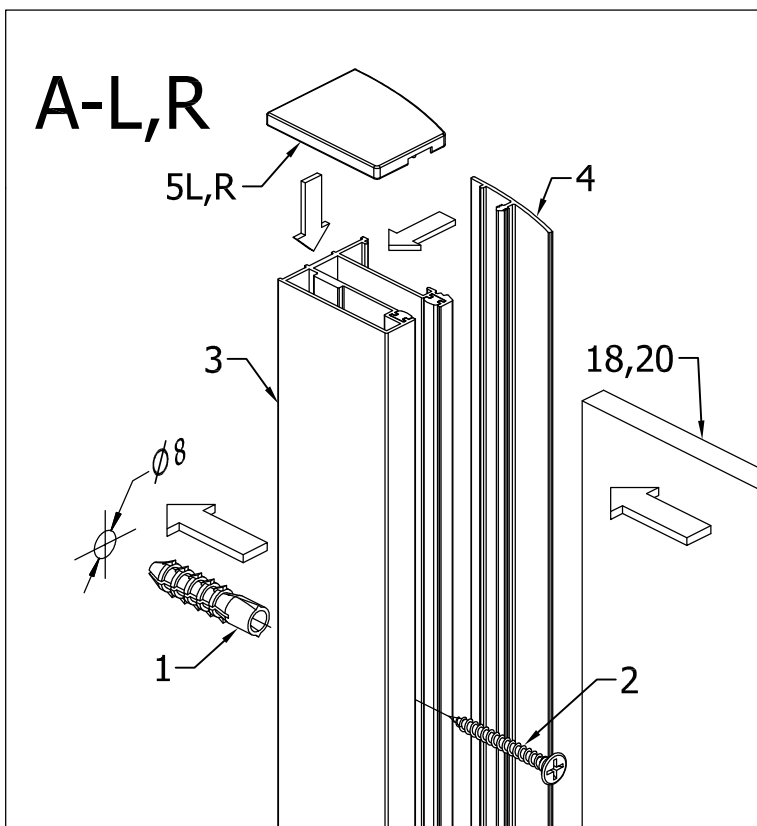

TYP	X	Y
BN 2515L,R	770	770
BN 2615L,R	870	870
BN 4915L,R	1170	870
BN 8915L,R	970	770