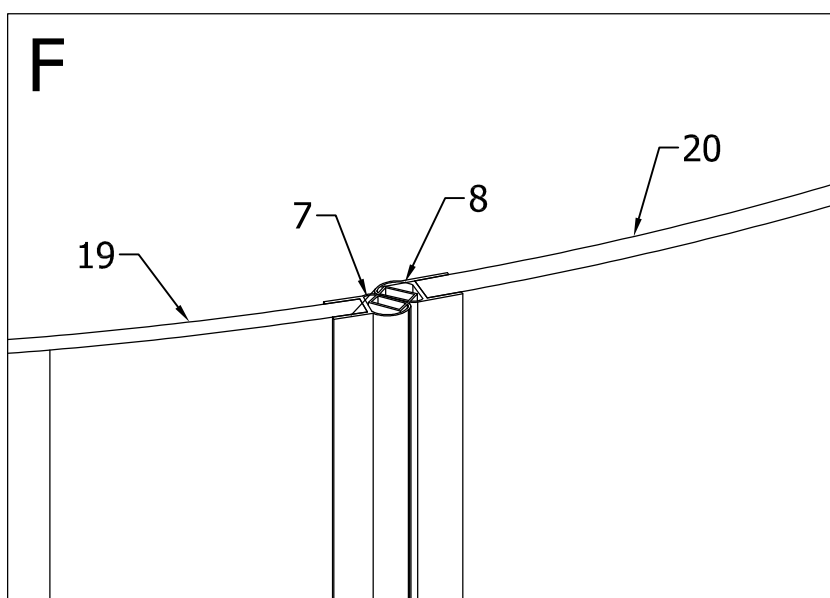

tel.: (+420) 327 585 981
fax.: (+420) 327 585 989

POLYSAN s.r.o.
Nesměřice 52
CZ-285 22 Zruč nad Sázavou
Czech Republic

08
EN 14428:2008+A1

Sprchové zástěny slouží k zamezení rozstříku vody při sprchování.

TYP	X	Y
BN 2515L,R	770	770
BN 2615L,R	870	870
BN 4915L,R	1170	870
BN 8915L,R	970	770

**DOPORUČENÁ SÍLA
UTAŽENÍ 9,5 Nm !!!**