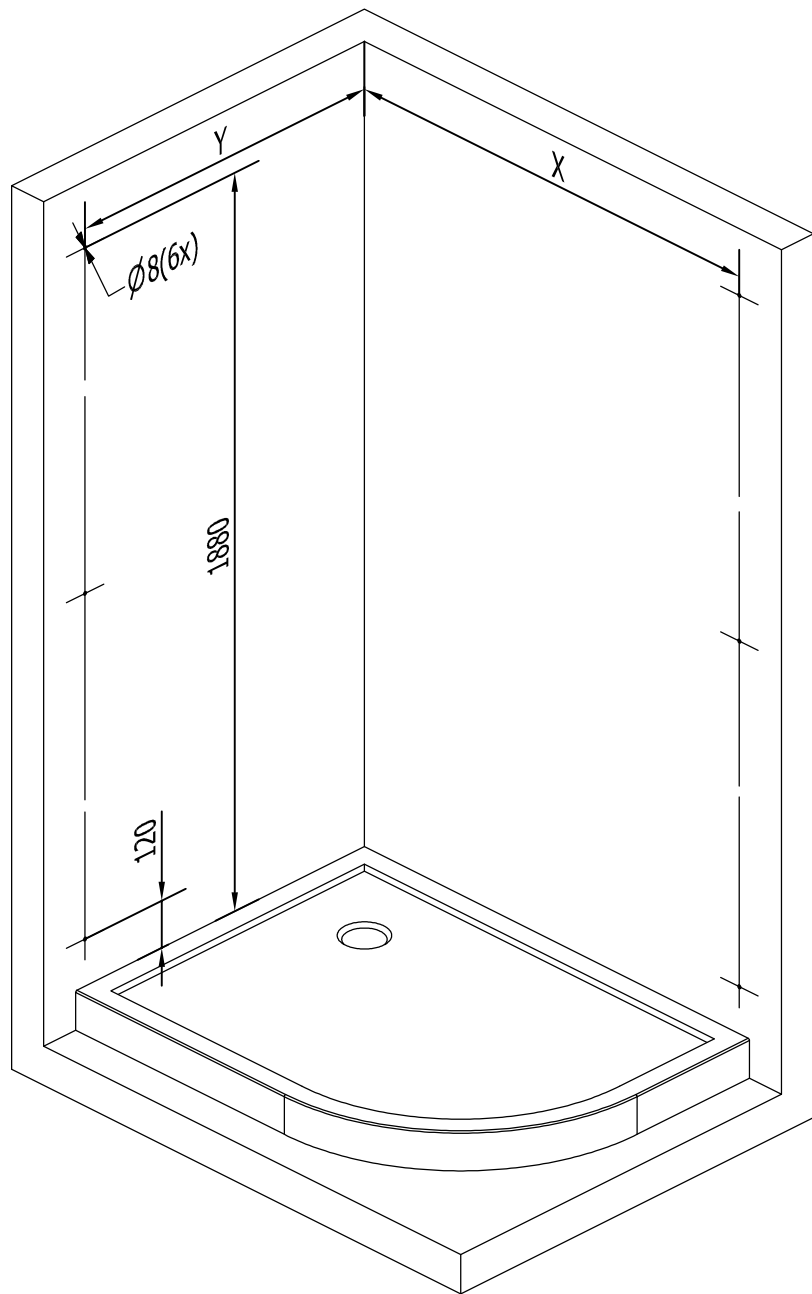

tel.: (+420) 327 585 981
fax.: (+420) 327 585 989

POLYSAN s.r.o.
Nesměřice 52
CZ-285 22 Zruč nad Sázavou
Czech Republic

08
EN 14428:2008+A1

Sprchové zástěny slouží k zamezení rozstříku vody při sprchování.