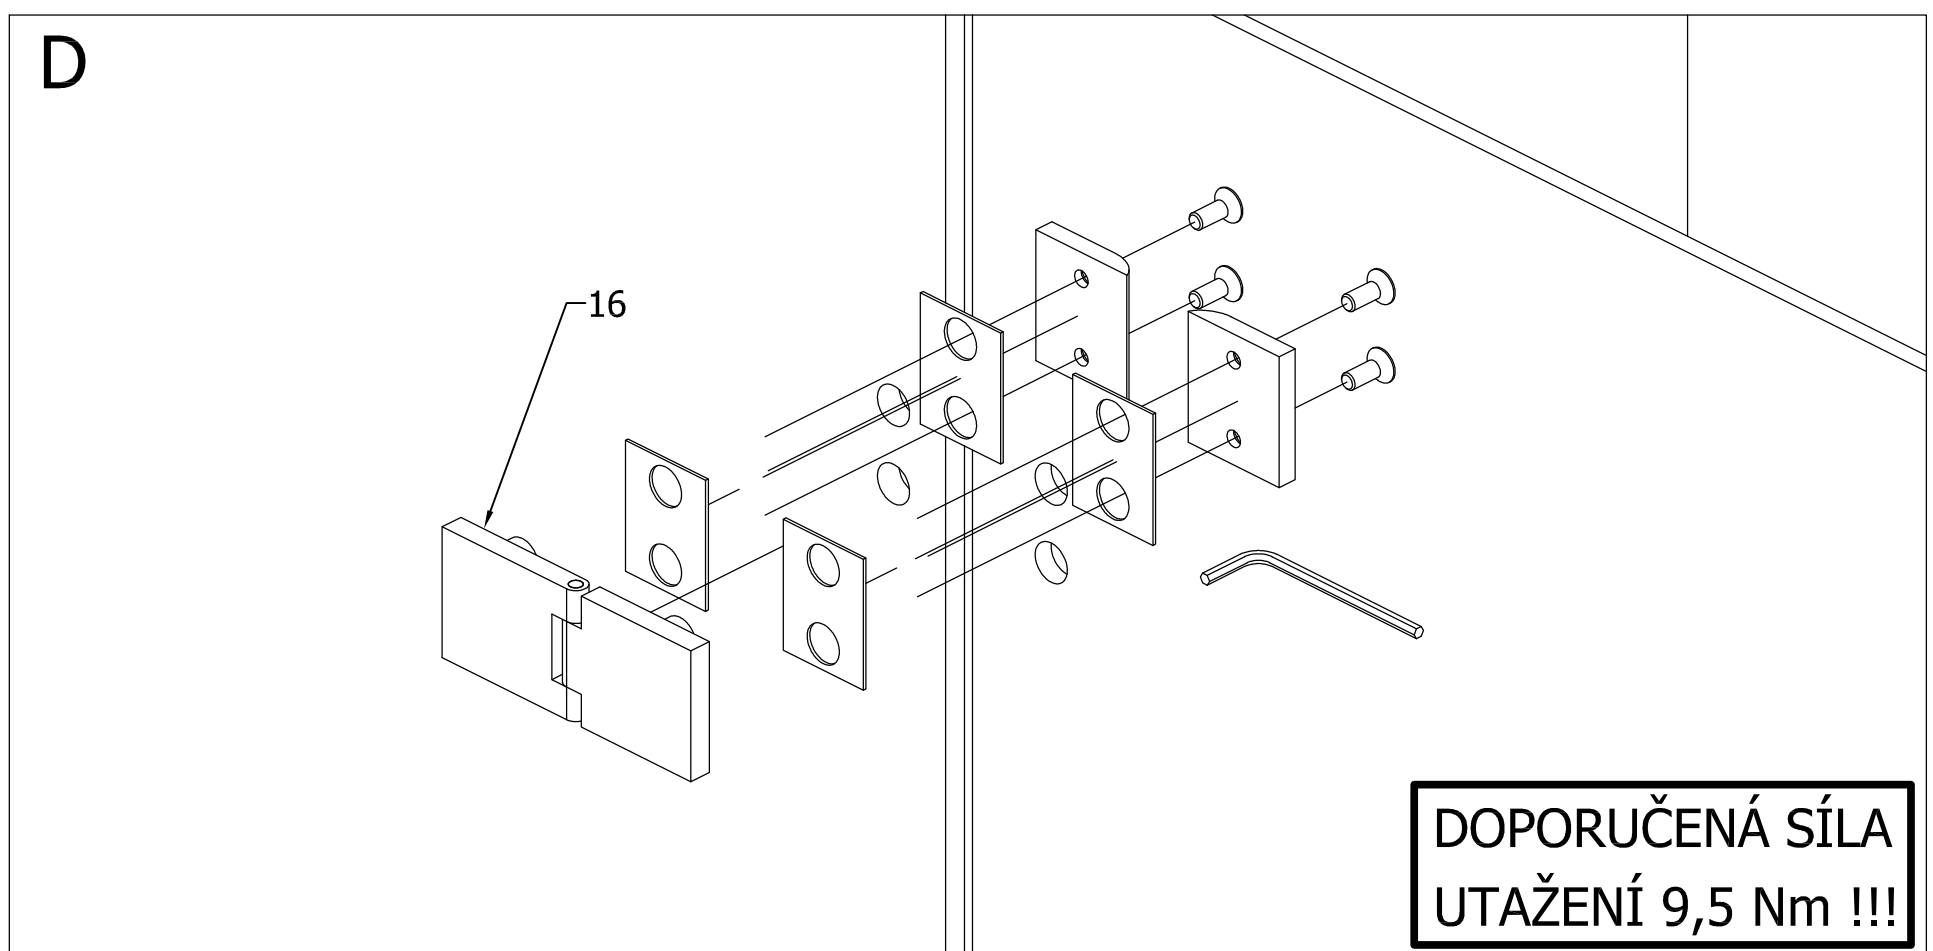

**DOPORUČENÁ SÍLA
UTAŽENÍ 9,5 Nm !!!**