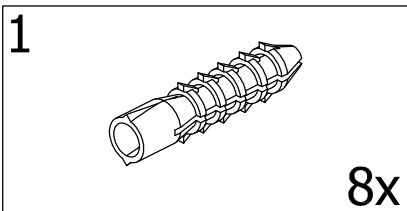

tel.: (+420) 327 585 981
fax.: (+420) 327 585 989

POLYSAN s.r.o.
Nesměřice 52
CZ-285 22 Zruč nad Sázavou
Czech Republic

08
EN 14428:2008+A1

Sprchové zástěny slouží k zamezení rozstříku vody při sprchování.