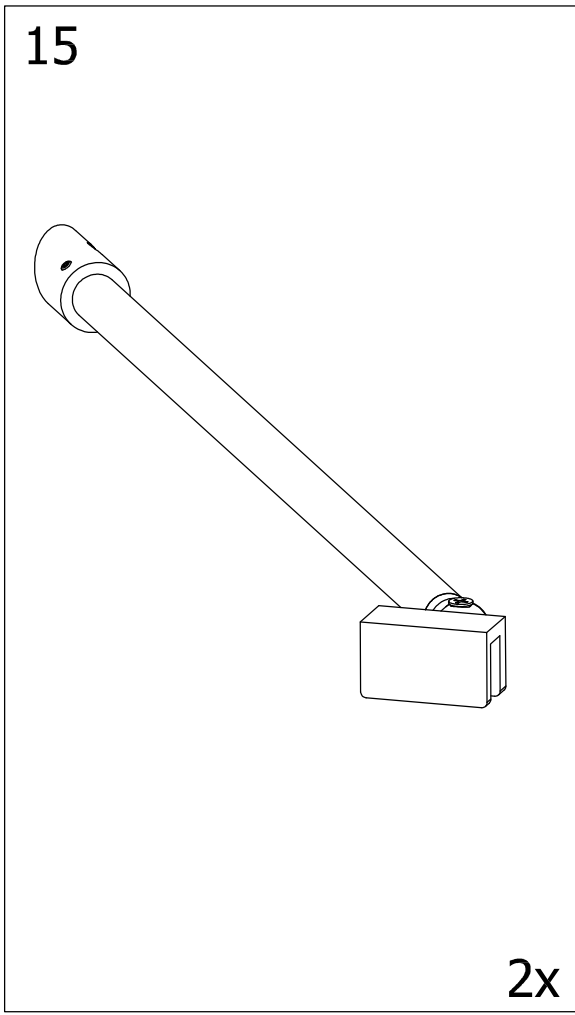

tel.: (+420) 327 585 981
fax.: (+420) 327 585 989

POLYSAN s.r.o.
Nesměřice 52
CZ-285 22 Zruč nad Sázavou
Czech Republic

08
EN 14428:2008+A1

Sprchové zástěny slouží k zamezení rozstříku vody při sprchování.