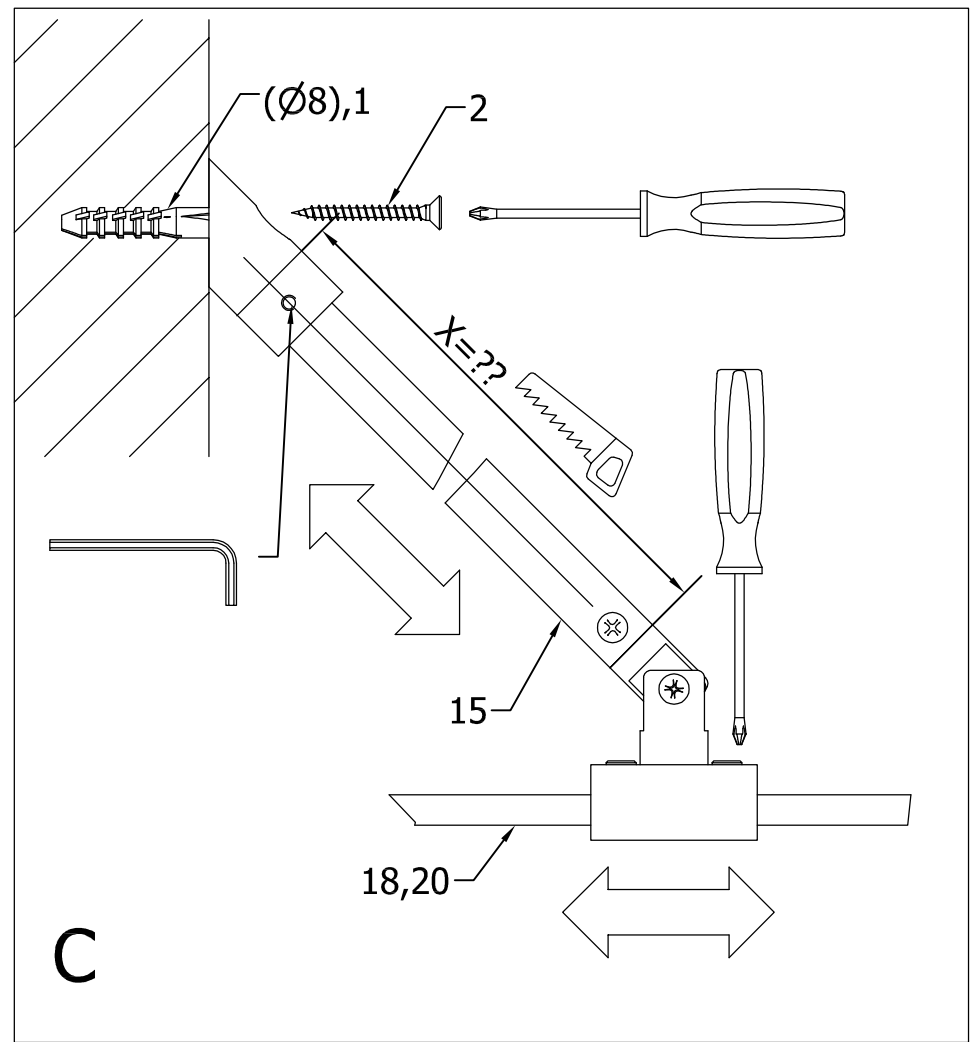

Sprchové zástěny slouží k zamezení rozstříku vody při sprchování.

**DOPORUČENÁ SÍLA  
UTAŽENÍ 9,5 Nm !!!**