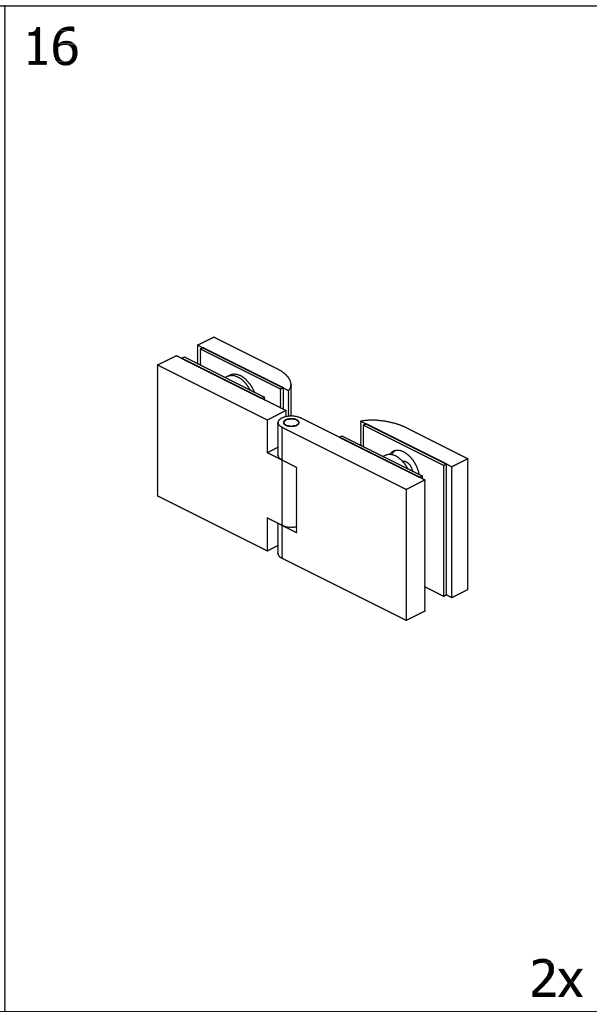

Sprchové zástěny slouží k zamezení rozstříku vody při sprchování.

**DOPORUČENÁ SÍLA  
UTAŽENÍ 9,5 Nm !!!**