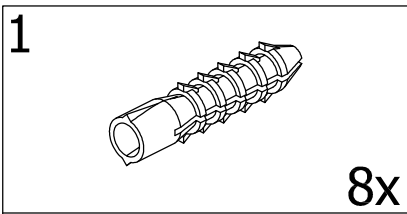

Sprchové zástěny slouží k zamezení rozstříku vody při sprchování.

**DOPORUČENÁ SÍLA  
UTAŽENÍ 9,5 Nm !!!**