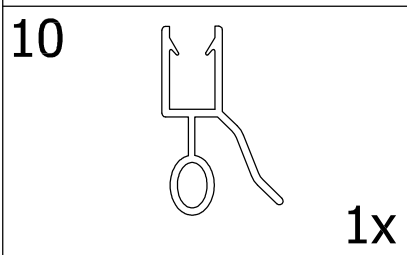

Sprchové zástěny slouží k zamezení rozstříku vody při sprchování.

**DOPORUČENÁ SÍLA  
UTAŽENÍ 9,5 Nm !!!**