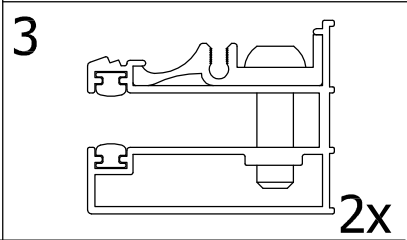

Sprchové zástěny slouží k zamezení rozstříku vody při sprchování.

**DOPORUČENÁ SÍLA  
UTAŽENÍ 9,5 Nm !!!**