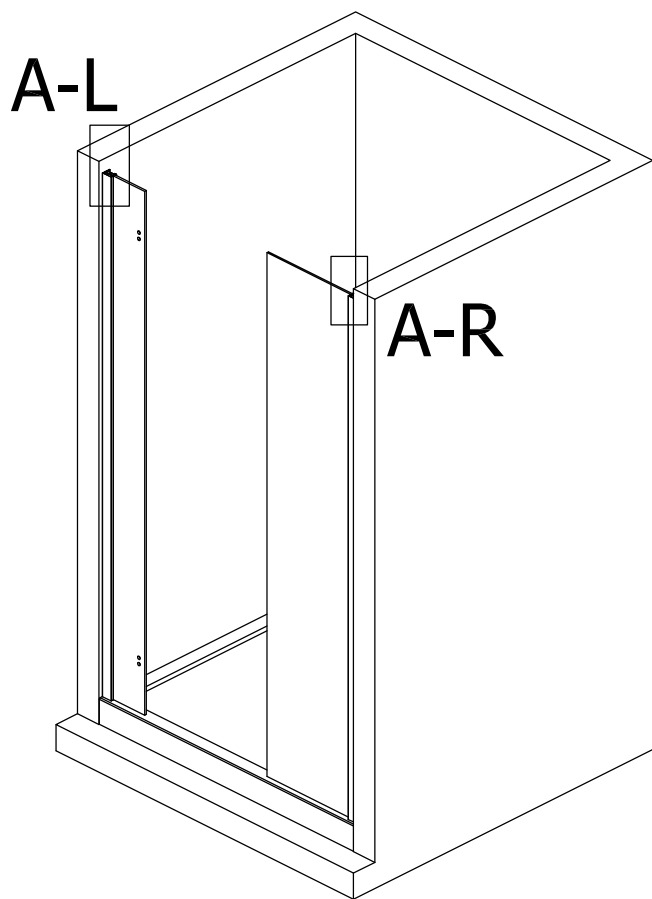

Sprchové zástěny slouží k zamezení rozstříku vody při sprchování.

**DOPORUČENÁ SÍLA  
UTAŽENÍ 9,5 Nm !!!**