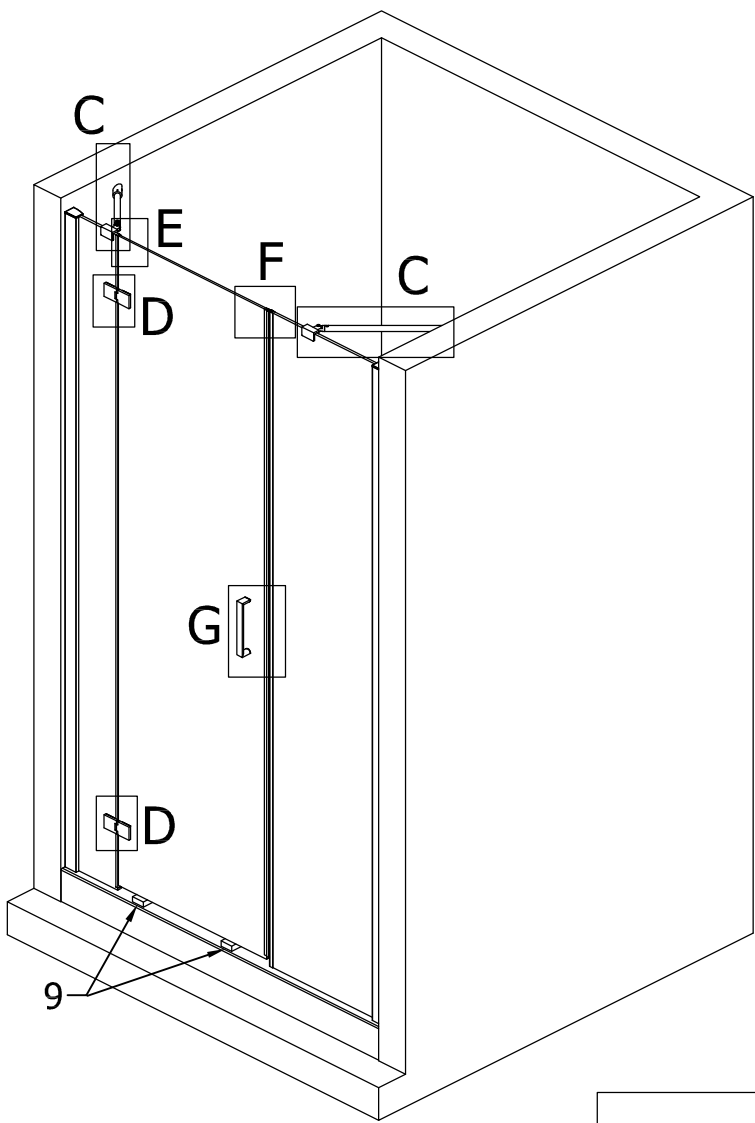

Sprchové zástěny slouží k zamezení rozstříku vody při sprchování.

**DOPORUČENÁ SÍLA  
UTAŽENÍ 9,5 Nm !!!**