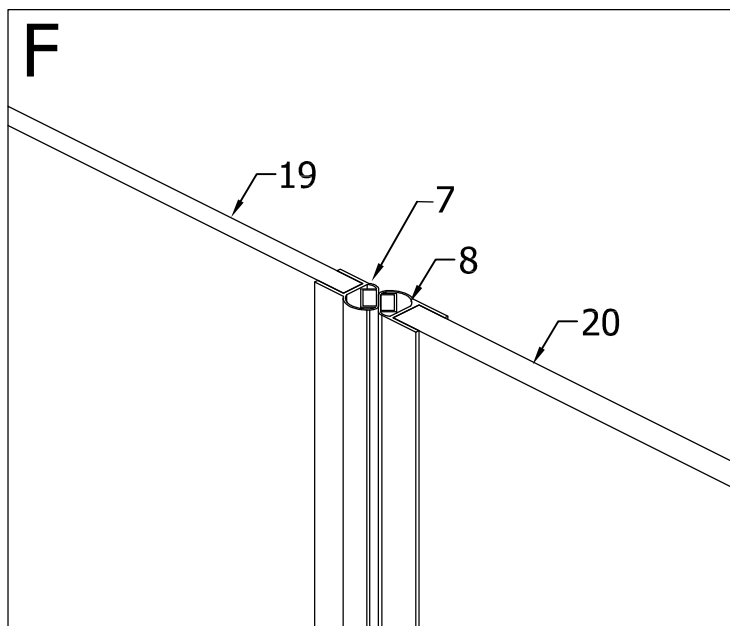

Sprchové zástěny slouží k zamezení rozstříku vody při sprchování.

**DOPORUČENÁ SÍLA  
UTAŽENÍ 9,5 Nm !!!**