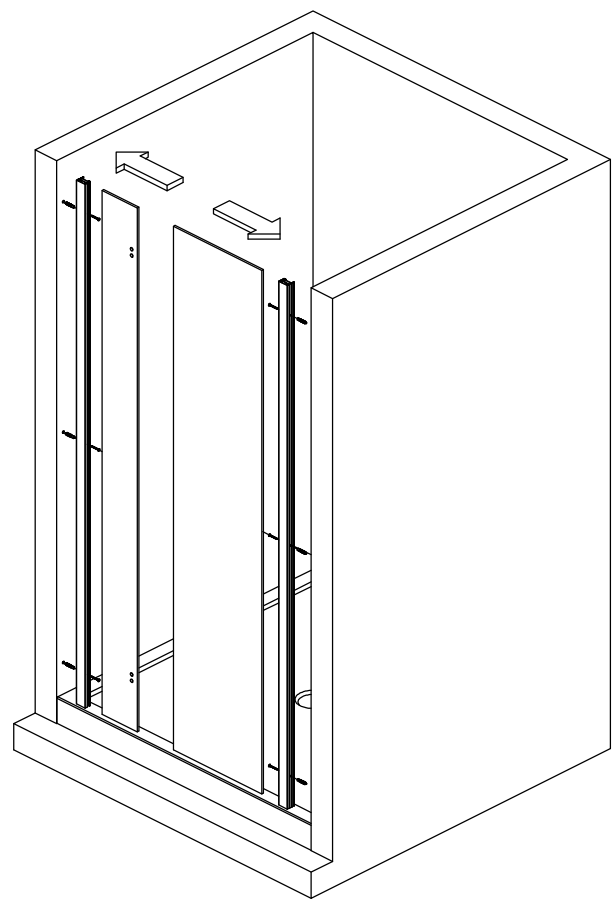

Sprchové zástěny slouží k zamezení rozstříku vody při sprchování.

**DOPORUČENÁ SÍLA  
UTAŽENÍ 9,5 Nm !!!**