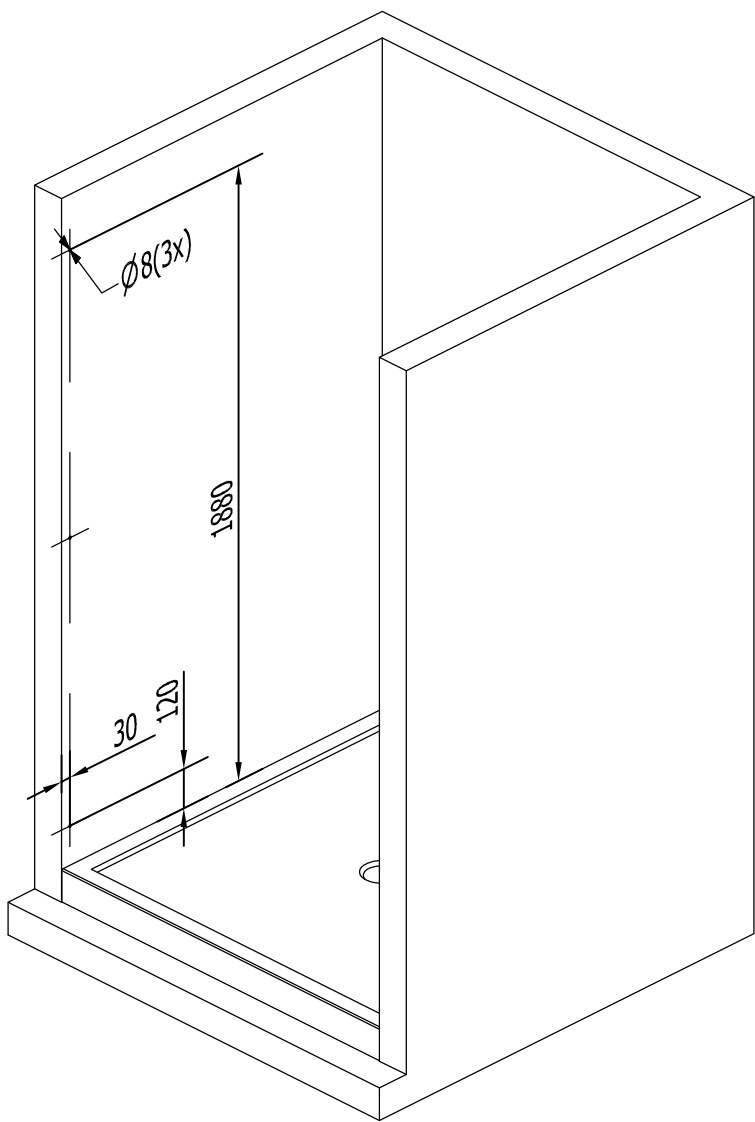

Sprchové zástěny slouží k zamezení rozstříku vody při sprchování.

**DOPORUČENÁ SÍLA  
UTAŽENÍ 9,5 Nm !!!**