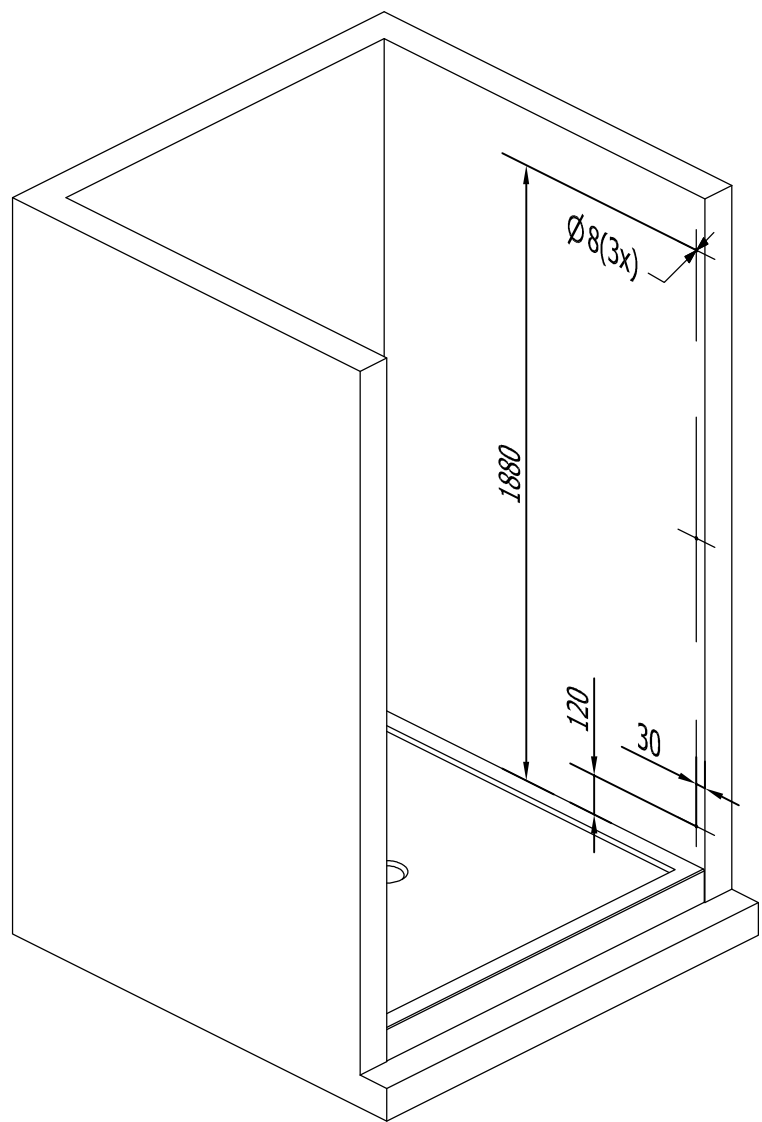

Sprchové zástěny slouží k zamezení rozstříku vody při sprchování.

**DOPORUČENÁ SÍLA  
UTAŽENÍ 9,5 Nm !!!**