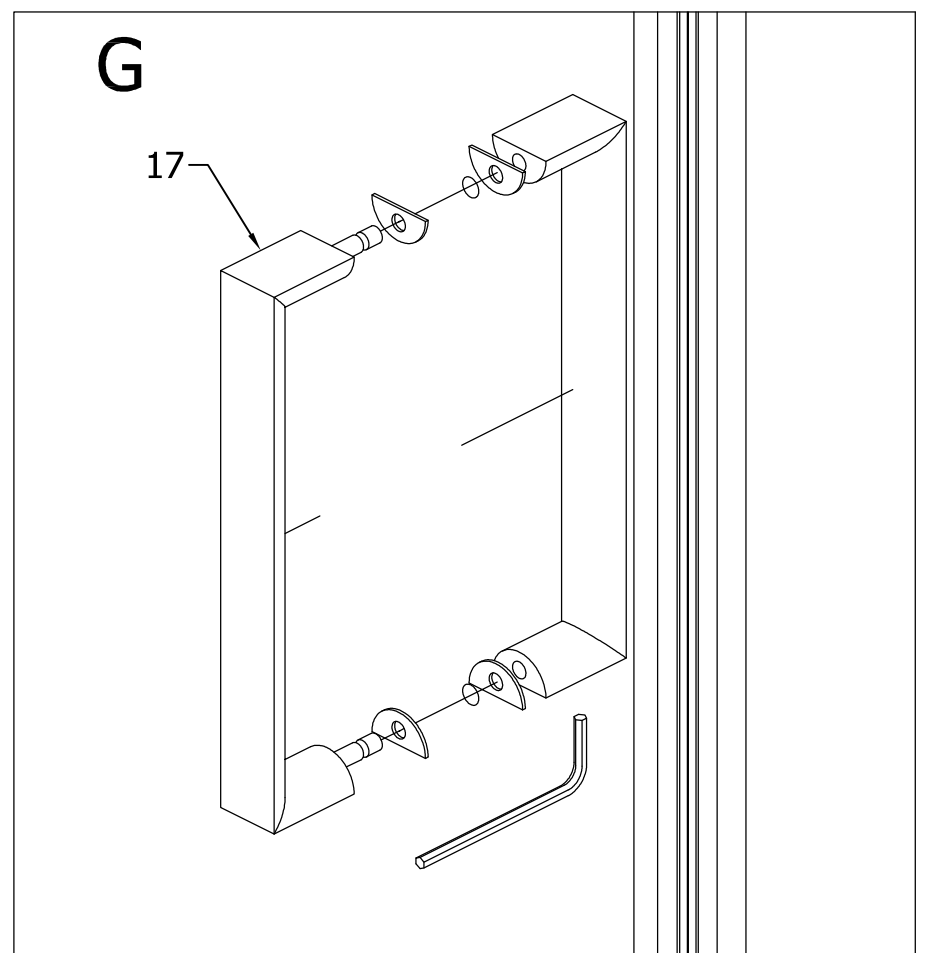

Sprchové zástěny slouží k zamezení rozstříku vody při sprchování.

**DOPORUČENÁ SÍLA  
UTAŽENÍ 9,5 Nm !!!**