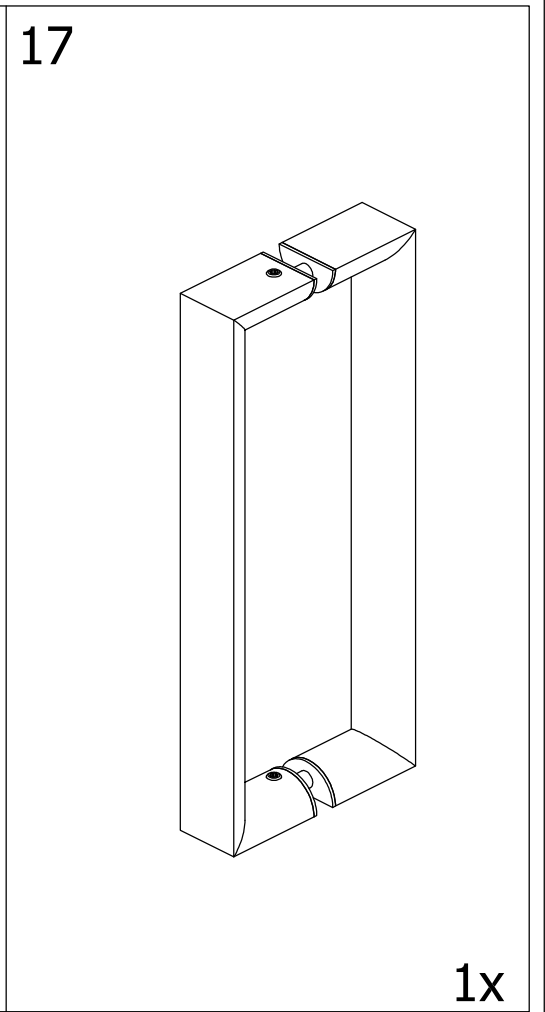

Sprchové zástěny slouží k zamezení rozstříku vody při sprchování.

**DOPORUČENÁ SÍLA  
UTAŽENÍ 9,5 Nm !!!**