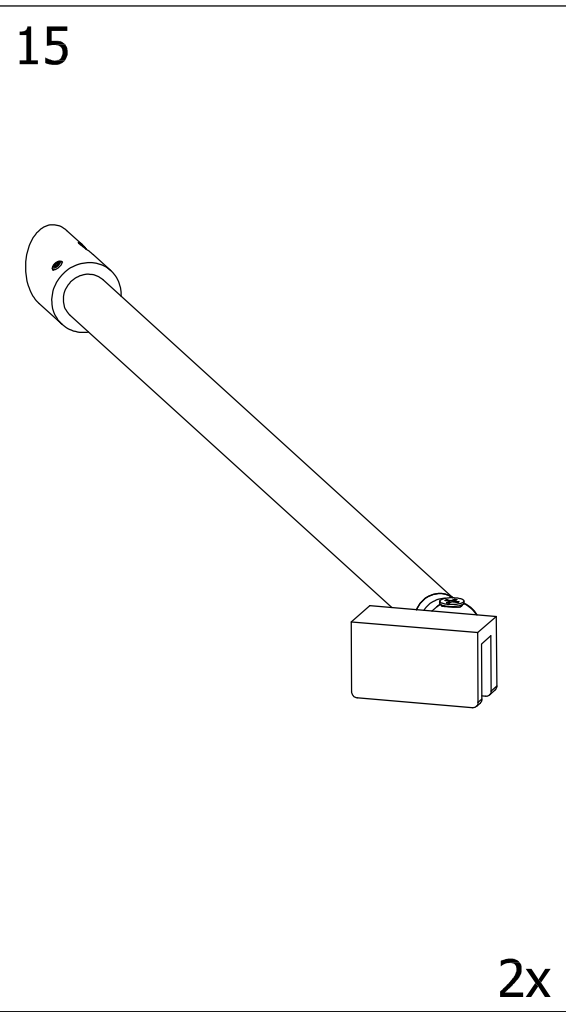

Sprchové zástěny slouží k zamezení rozstříku vody při sprchování.

**DOPORUČENÁ SÍLA  
UTAŽENÍ 9,5 Nm !!!**