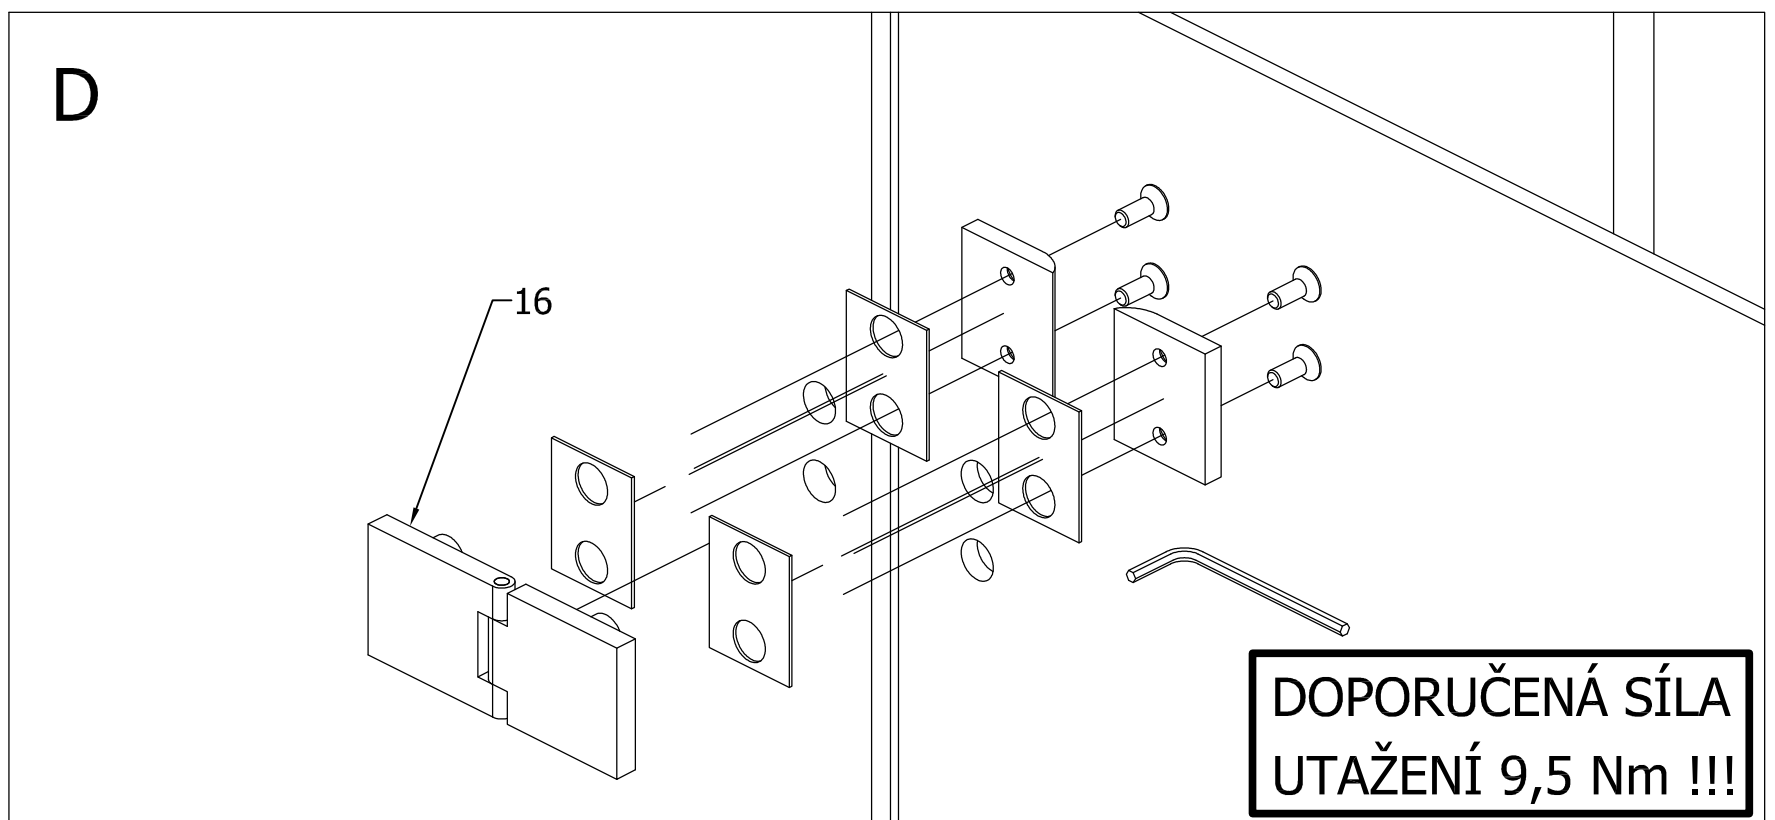

Sprchové zástěny slouží k zamezení rozstříku vody při sprchování.

**DOPORUČENÁ SÍLA  
UTAŽENÍ 9,5 Nm !!!**