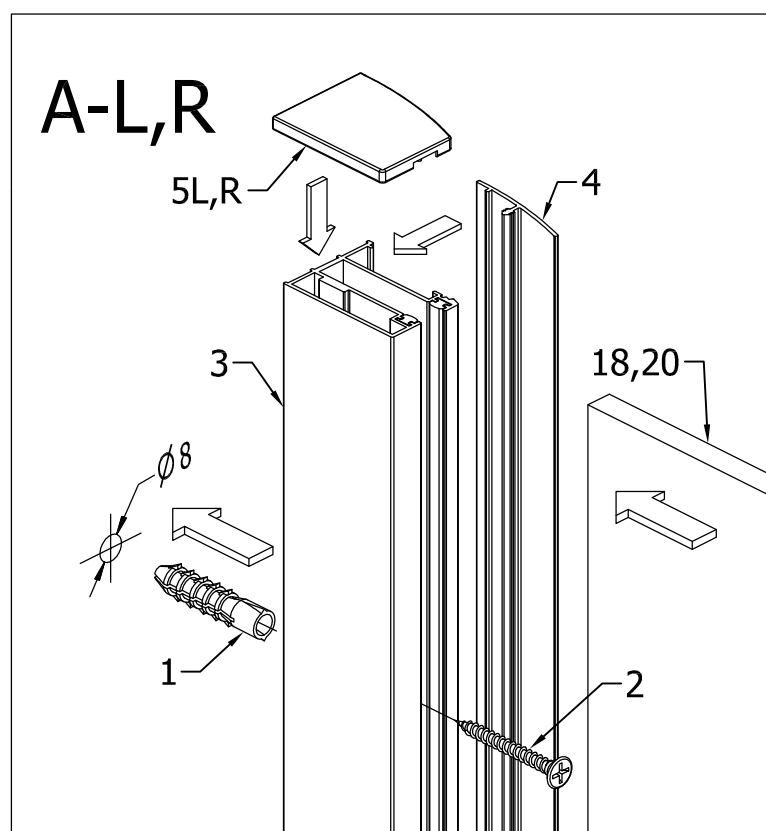

Sprchové zástěny slouží k zamezení rozstříku vody při sprchování.

**DOPORUČENÁ SÍLA  
UTAŽENÍ 9,5 Nm !!!**