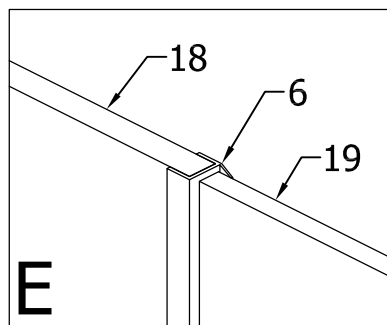

Sprchové zástěny slouží k zamezení rozstříku vody při sprchování.

**DOPORUČENÁ SÍLA  
UTAŽENÍ 9,5 Nm !!!**