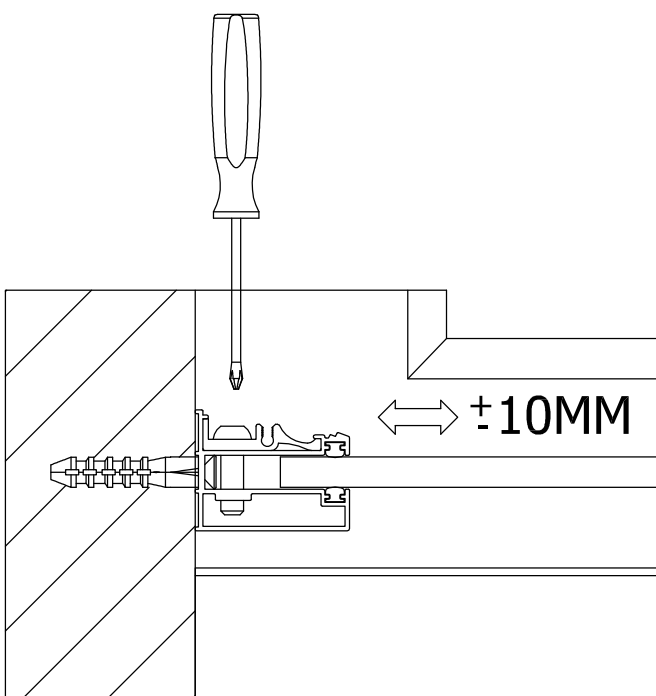

Sprchové zástěny slouží k zamezení rozstříku vody při sprchování.

**DOPORUČENÁ SÍLA  
UTAŽENÍ 9,5 Nm !!!**