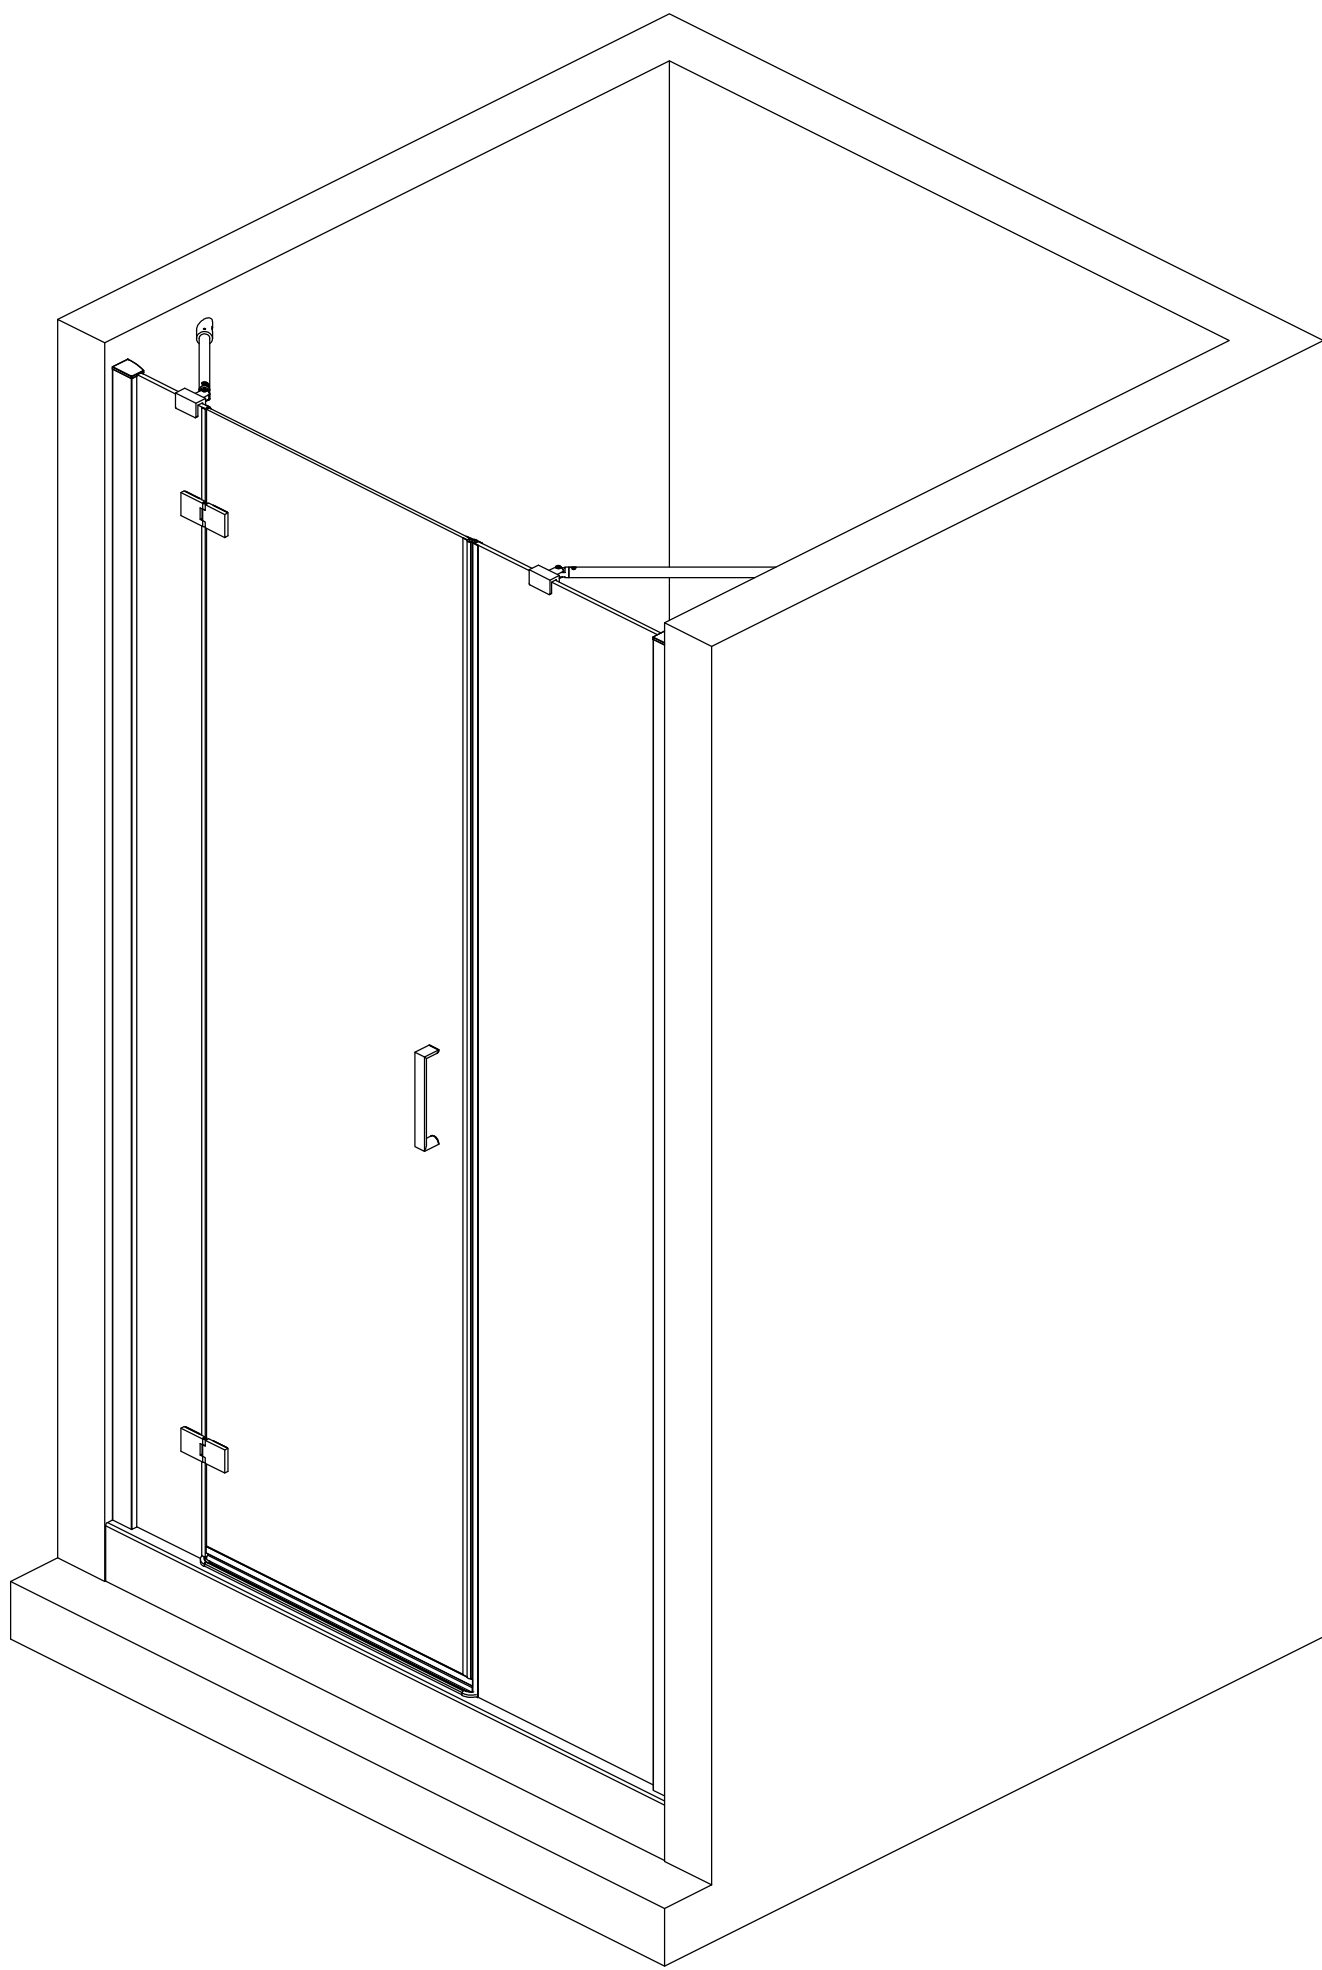

Uživatelský návod pro  
bezrámové pantové zástěny  
**Vitra Line**

BN 3015L,R

BN 4015L,R

BN 4115L,R

BN 4215L,R

BN 4315L,R

**Polysan s.r.o.**  
Nesměřice 52  
CZ-285 22 Zruč nad Sázavou  
Czech Republic

[www.polysan.cz](http://www.polysan.cz)  
[www.polysan.net](http://www.polysan.net)

Sprchové zástěny slouží k zamezení rozstříku vody při sprchování.

**DOPORUČENÁ SÍLA  
UTAŽENÍ 9,5 Nm !!!**