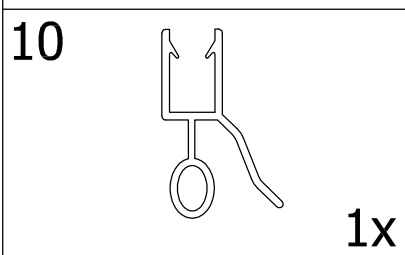

www.polysan.cz
www.polysan.net

e-mail: info@polysan.net

tel.: (+420) 327 585 981
fax.: (+420) 327 585 989

POLYSAN s.r.o.
Nesměřice 52
CZ-285 22 Zruč nad Sázavou
Czech Republic

08
EN 14428:2008+A1

Sprchové zástěny slouží k zamezení rozstříku vody při sprchování.

TYP	X
BN 6215L,R	1140
BN 6315L,R	950
BN 6415L,R	850

**DOPORUČENÁ SÍLA
UTAŽENÍ 9,5 Nm !!!**