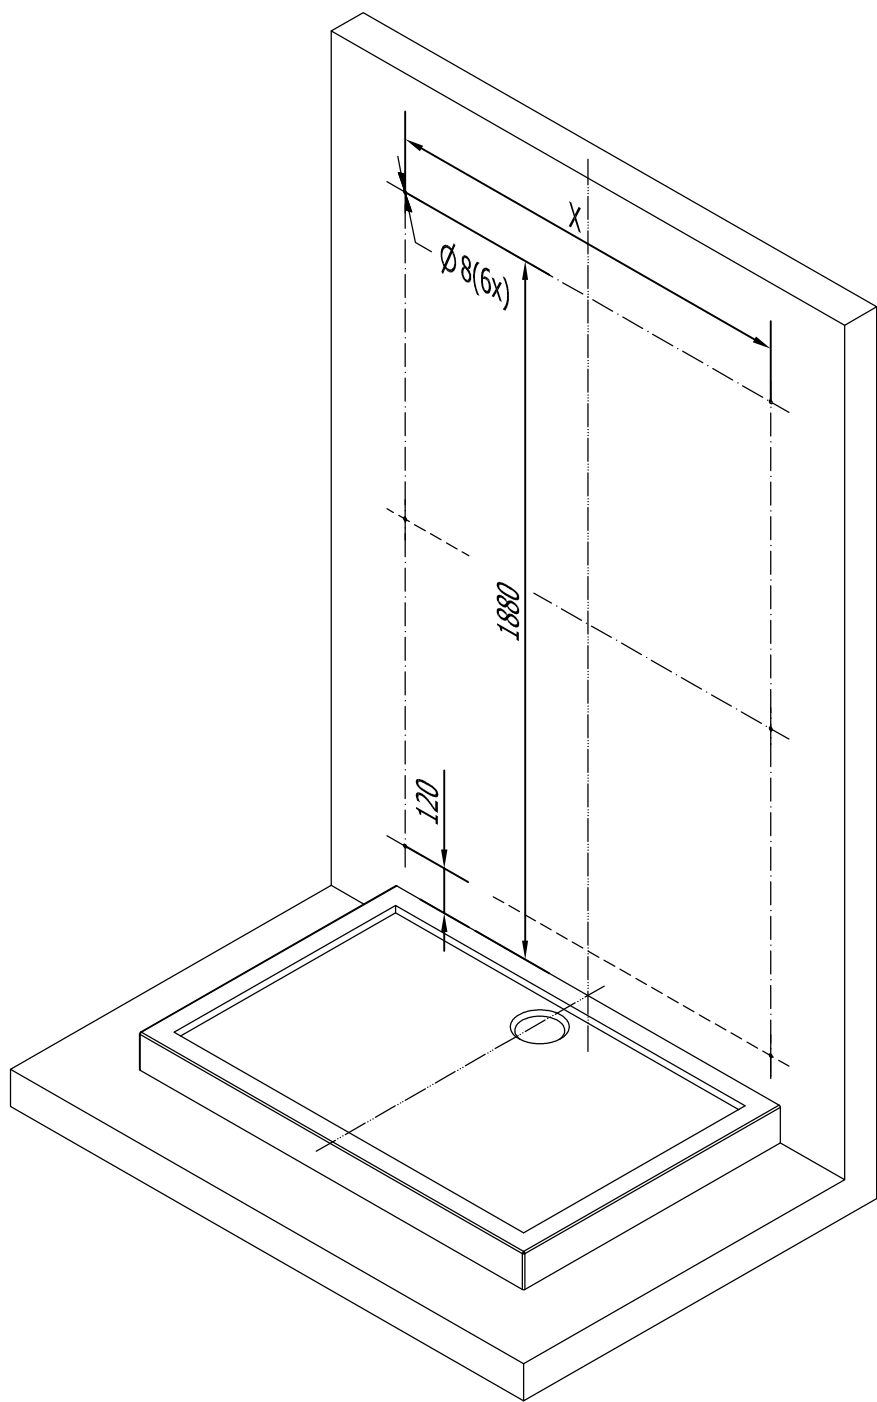

TYP	X
BN 6215L,R	1140
BN 6315L,R	950
BN 6415L,R	850