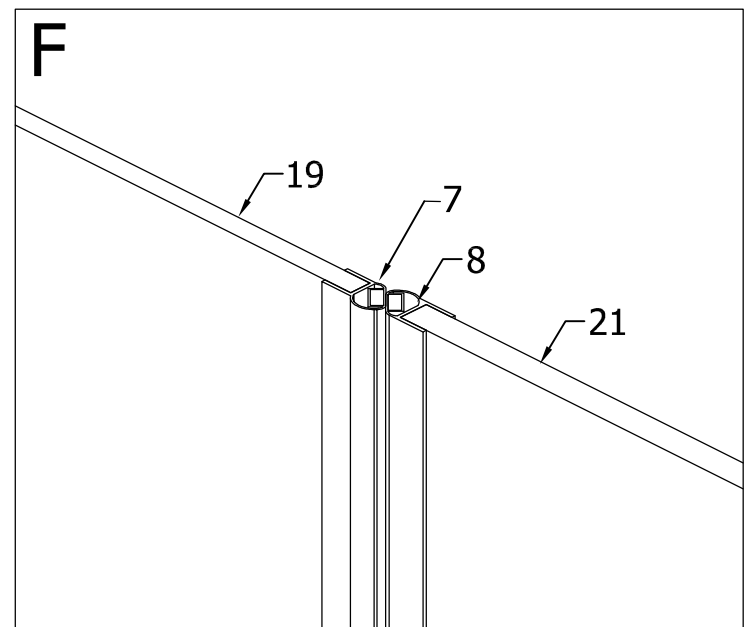

**DOPORUČENÁ SÍLA
UTAŽENÍ 9,5 Nm !!!**