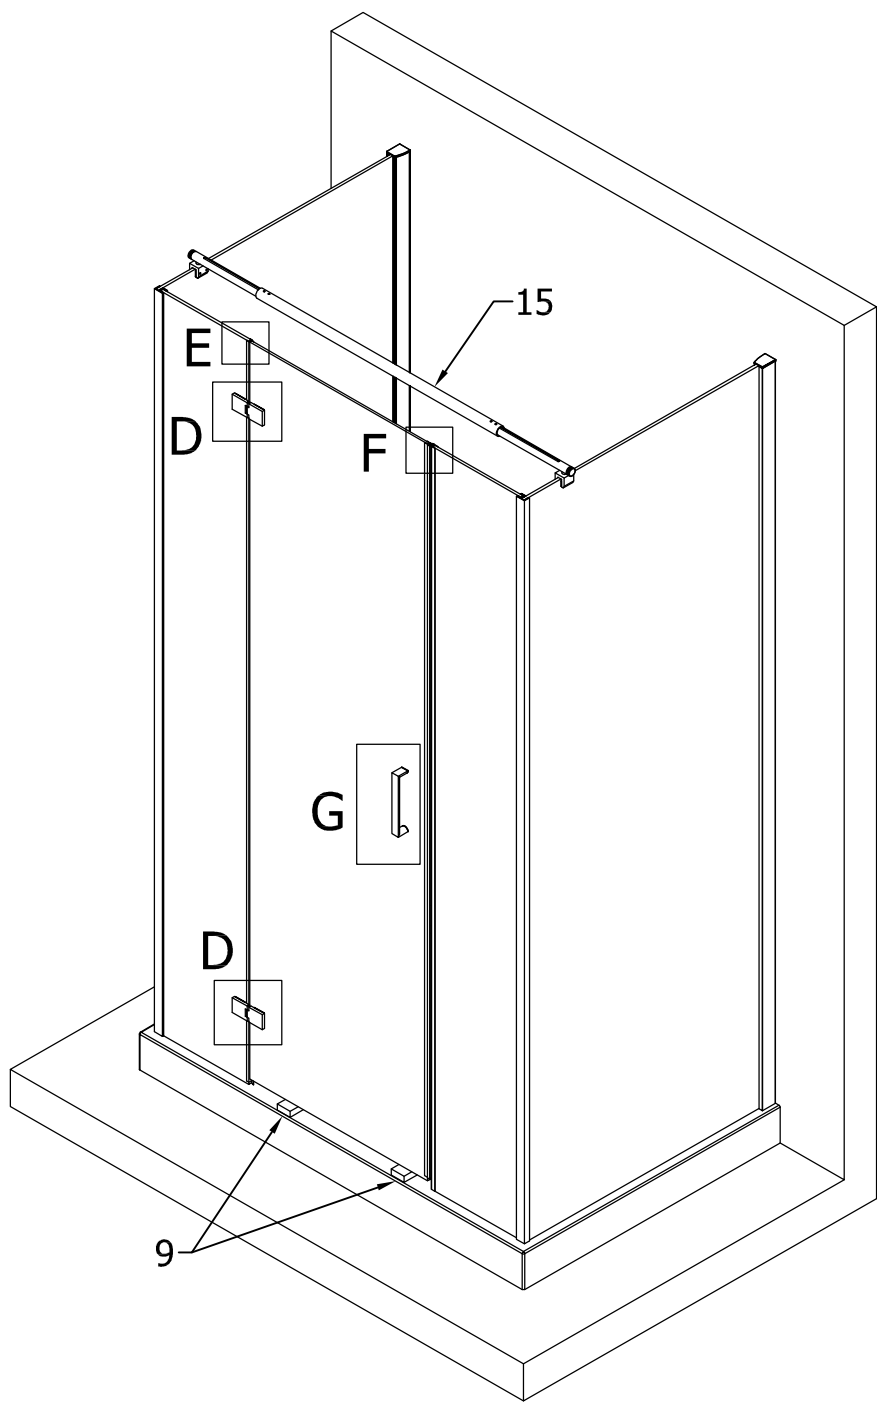

**DOPORUČENÁ SÍLA
UTAŽENÍ 9,5 Nm !!!**