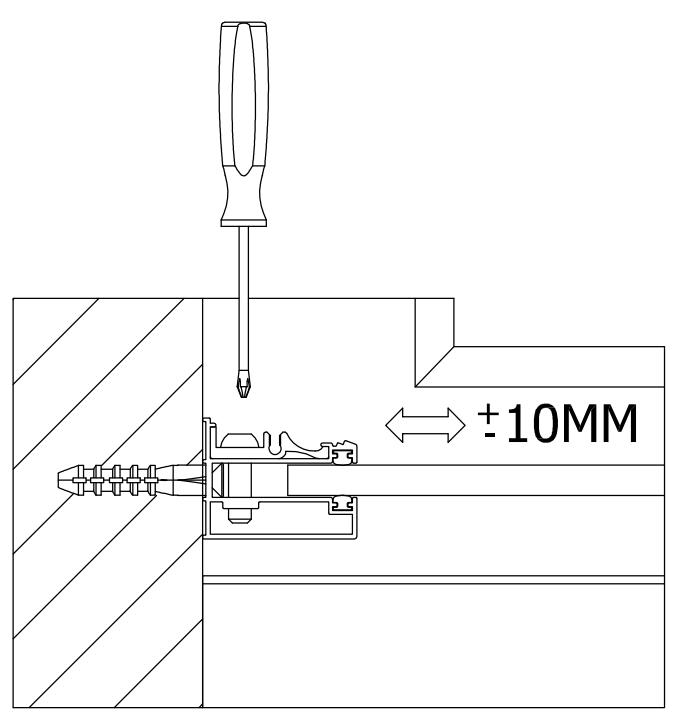

www.polysan.cz
www.polysan.net

e-mail: info@polysan.net

tel.: (+420) 327 585 981
fax.: (+420) 327 585 989

POLYSAN s.r.o.
Nesměřice 52
CZ-285 22 Zruč nad Sázavou
Czech Republic

08
EN 14428:2008+A1

Sprchové zástěny slouží k zamezení rozstříku vody při sprchování.

TYP	X
BN 6215L,R	1140
BN 6315L,R	950
BN 6415L,R	850

**DOPORUČENÁ SÍLA
UTAŽENÍ 9,5 Nm !!!**