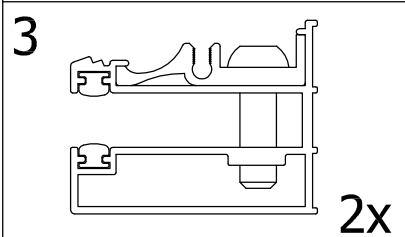

www.polysan.cz
www.polysan.net

e-mail: info@polysan.net

tel.: (+420) 327 585 981
fax.: (+420) 327 585 989

POLYSAN s.r.o.
Nesměřice 52
CZ-285 22 Zruč nad Sázavou
Czech Republic

08
EN 14428:2008+A1

Sprchové zástěny slouží k zamezení rozstříku vody při sprchování.