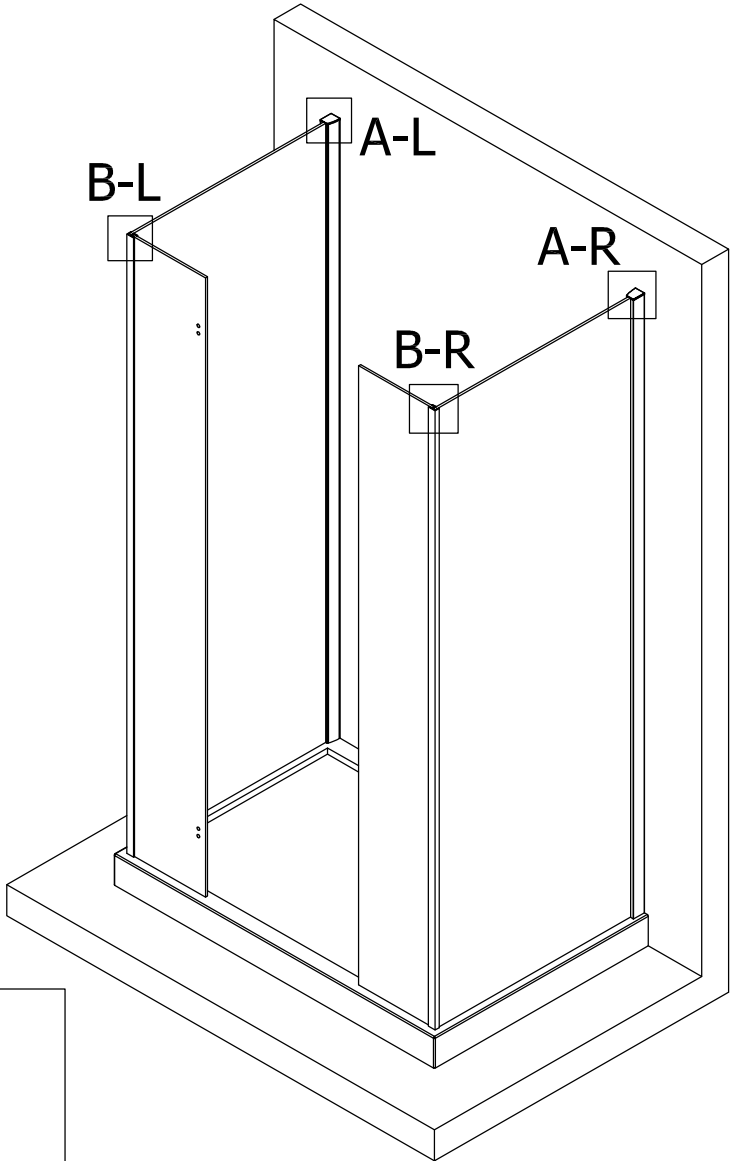

TYP	X
BN 6215L,R	1140
BN 6315L,R	950
BN 6415L,R	850