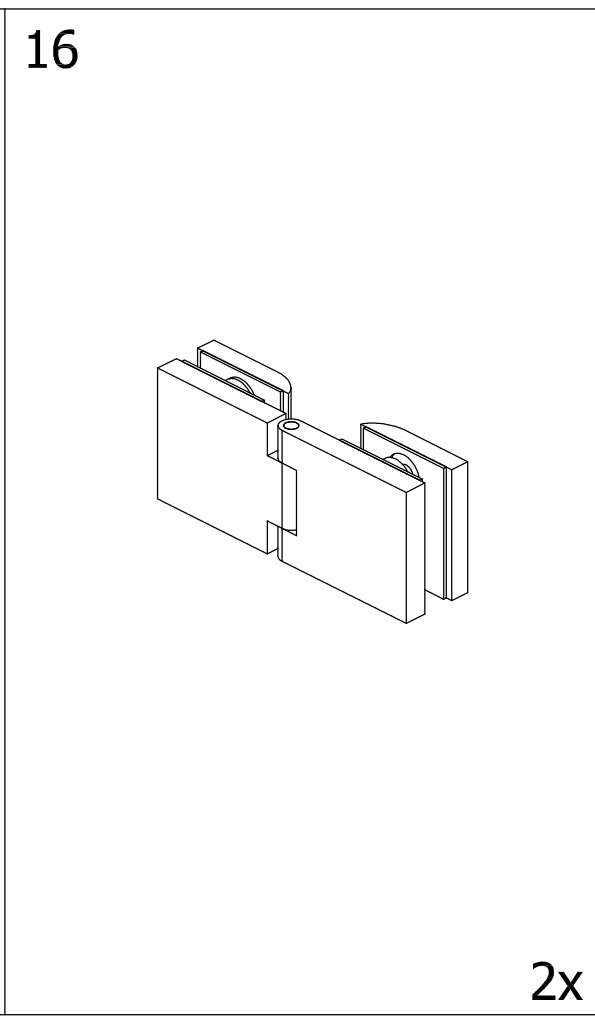

www.polysan.cz
www.polysan.net

e-mail: info@polysan.net

tel.: (+420) 327 585 981
fax.: (+420) 327 585 989

POLYSAN s.r.o.
Nesměřice 52
CZ-285 22 Zruč nad Sázavou
Czech Republic

08
EN 14428:2008+A1

Sprchové zástěny slouží k zamezení rozstříku vody při sprchování.