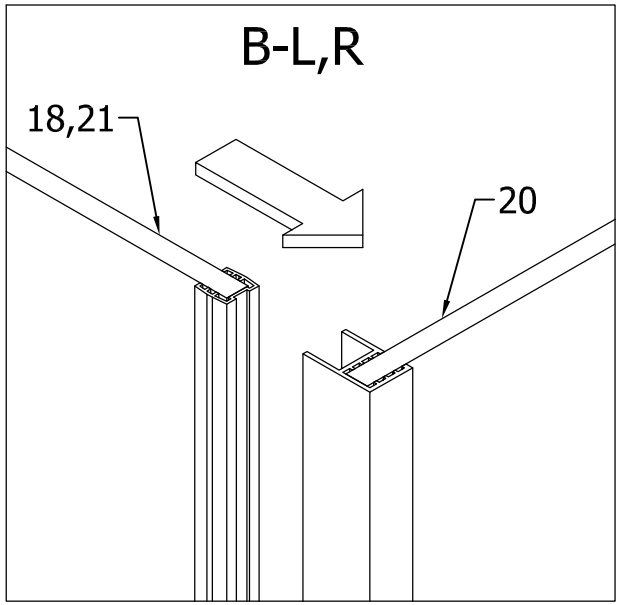

TYP	X
BN 6215L,R	1140
BN 6315L,R	950
BN 6415L,R	850