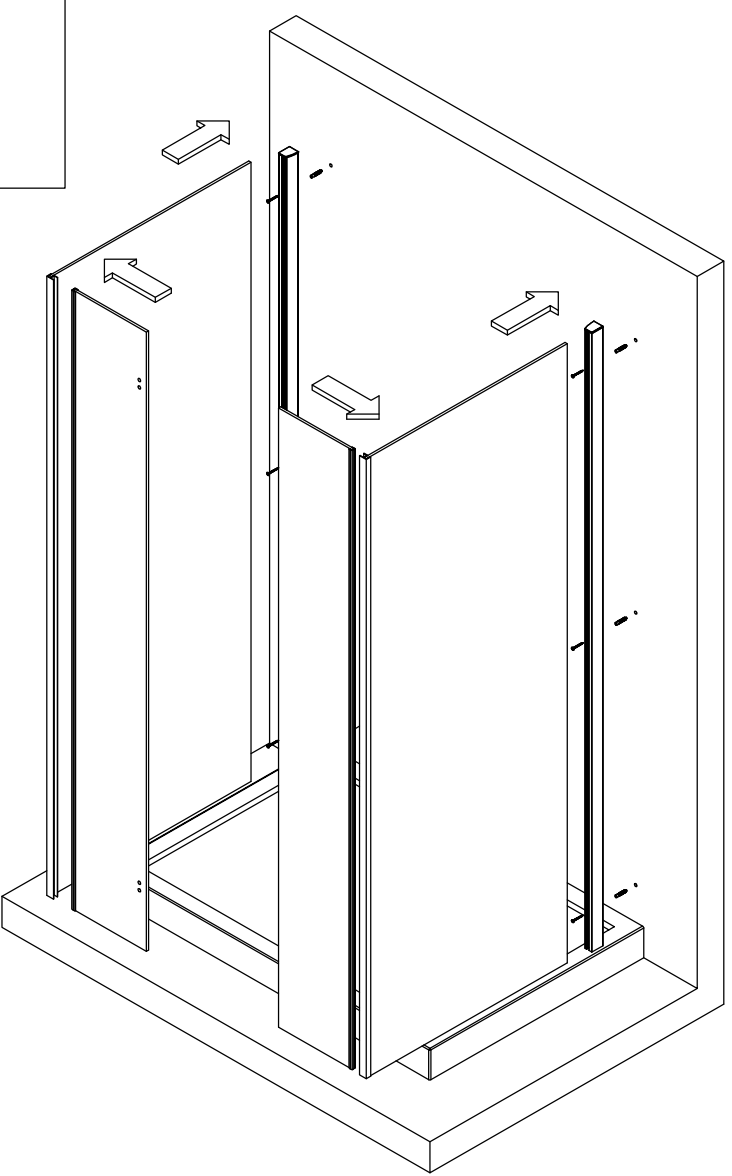

TYP	X
BN 6215L,R	1140
BN 6315L,R	950
BN 6415L,R	850