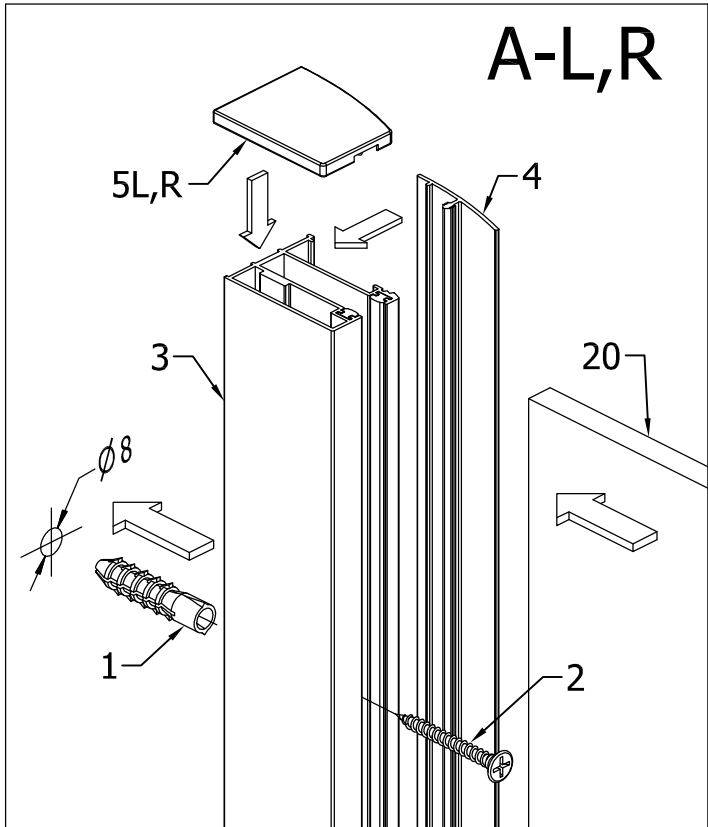

TYP	X
BN 6215L,R	1140
BN 6315L,R	950
BN 6415L,R	850