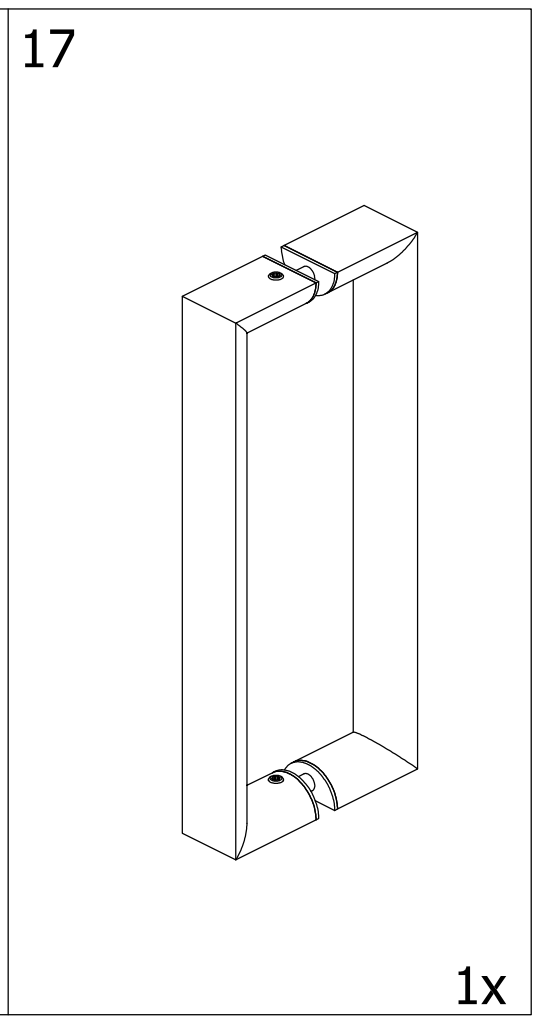

www.polysan.cz
www.polysan.net

e-mail: info@polysan.net

tel.: (+420) 327 585 981
fax.: (+420) 327 585 989

POLYSAN s.r.o.
Nesměřice 52
CZ-285 22 Zruč nad Sázavou
Czech Republic

08
EN 14428:2008+A1

Sprchové zástěny slouží k zamezení rozstříku vody při sprchování.