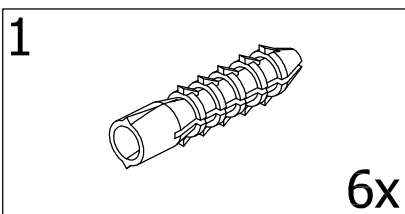

www.polysan.cz
www.polysan.net

e-mail: info@polysan.net

tel.: (+420) 327 585 981
fax.: (+420) 327 585 989

POLYSAN s.r.o.
Nesměřice 52
CZ-285 22 Zruč nad Sázavou
Czech Republic

08
EN 14428:2008+A1

Sprchové zástěny slouží k zamezení rozstříku vody při sprchování.