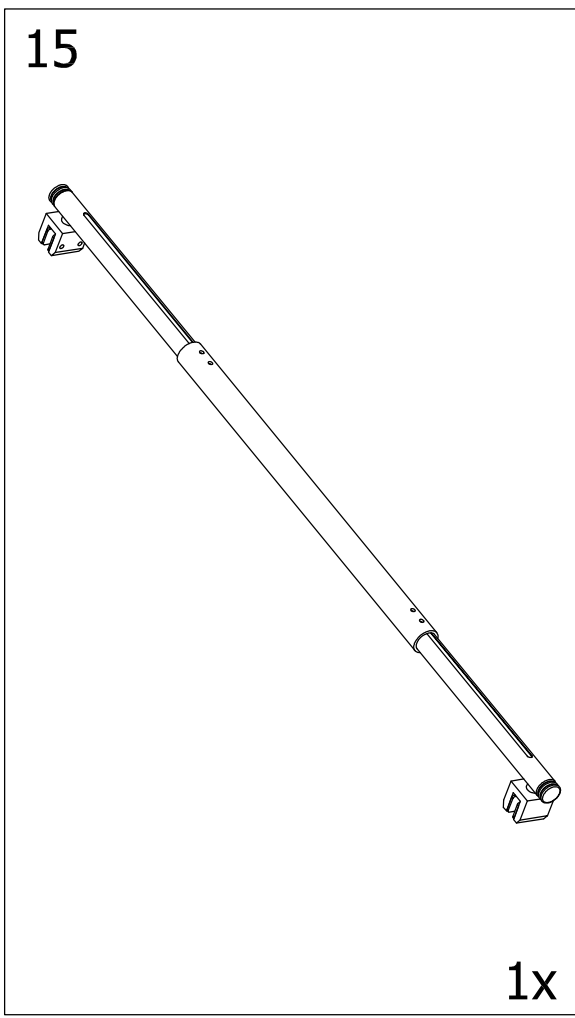

www.polysan.cz
www.polysan.net

e-mail: info@polysan.net

tel.: (+420) 327 585 981
fax.: (+420) 327 585 989

POLYSAN s.r.o.
Nesměřice 52
CZ-285 22 Zruč nad Sázavou
Czech Republic

08
EN 14428:2008+A1

Sprchové zástěny slouží k zamezení rozstříku vody při sprchování.