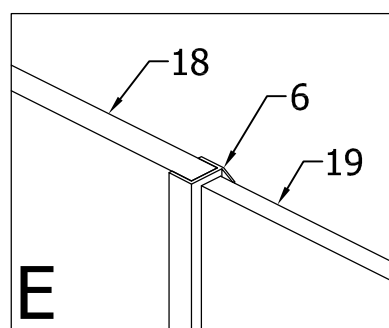

**DOPORUČENÁ SÍLA
UTAŽENÍ 9,5 Nm !!!**