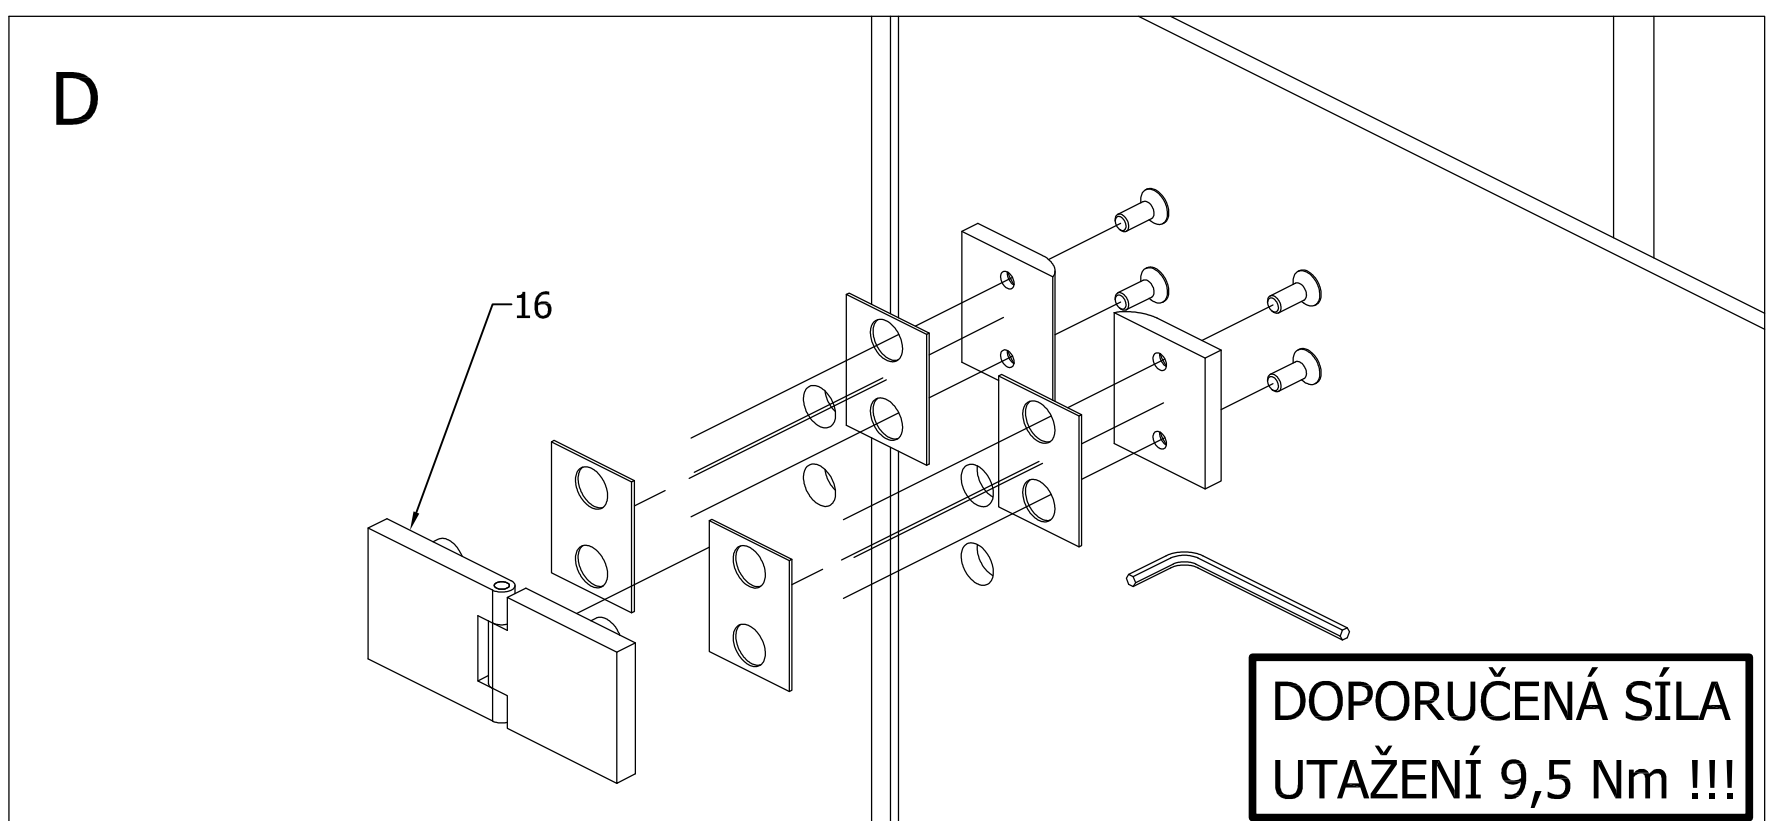

**DOPORUČENÁ SÍLA
UTAŽENÍ 9,5 Nm !!!**