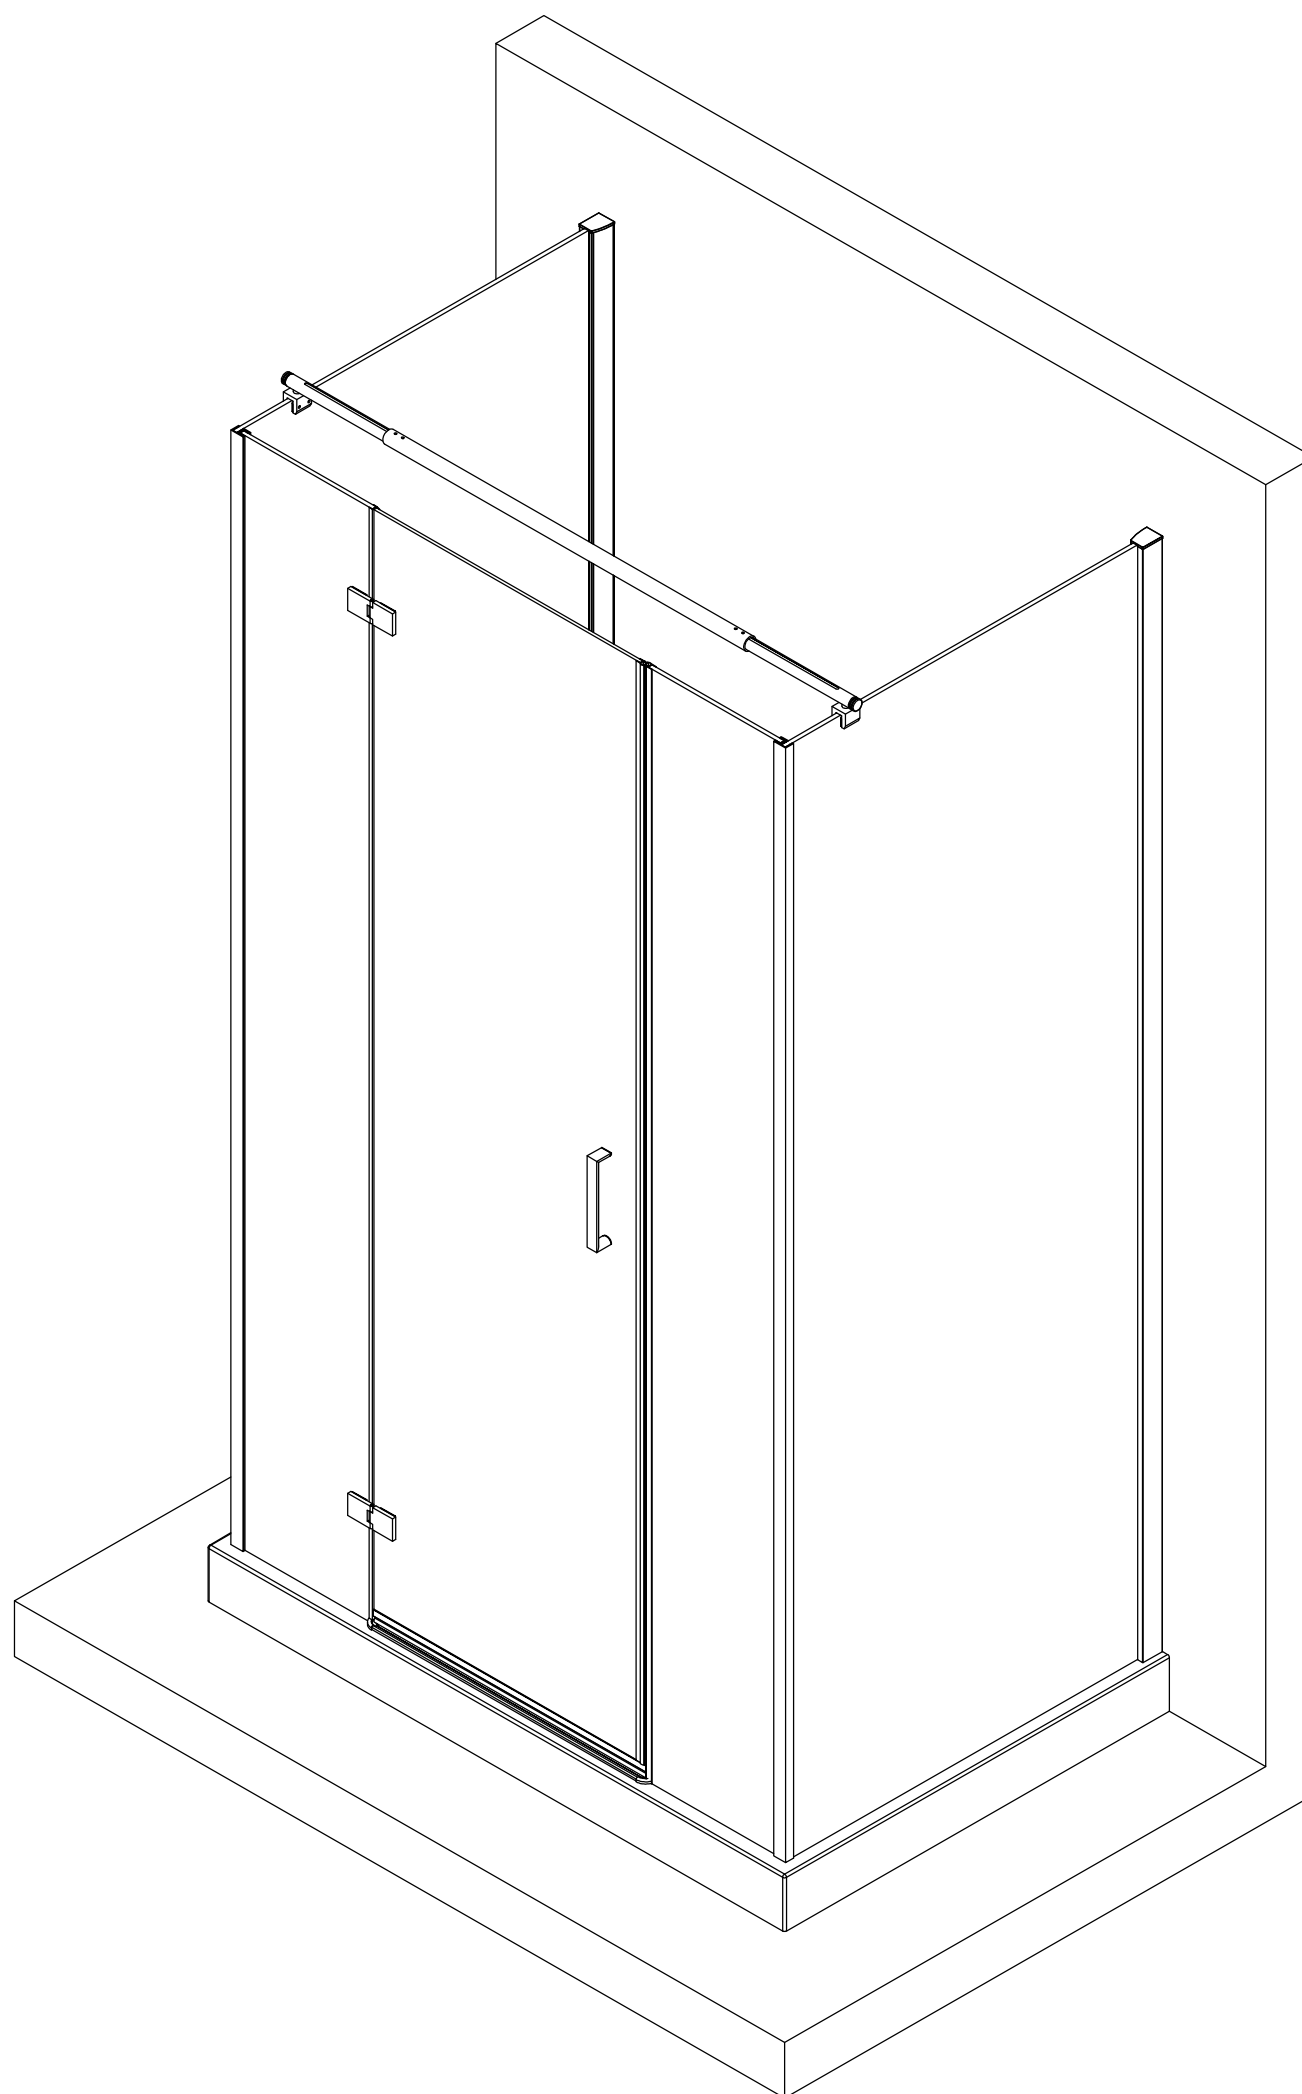

www.polysan.cz
www.polysan.net

e-mail: info@polysan.net

tel.: (+420) 327 585 981
fax.: (+420) 327 585 989

POLYSAN s.r.o.
Nesměřice 52
CZ-285 22 Zruč nad Sázavou
Czech Republic

08
EN 14428:2008+A1

Sprchové zástěny slouží k zamezení rozstříku vody při sprchování.