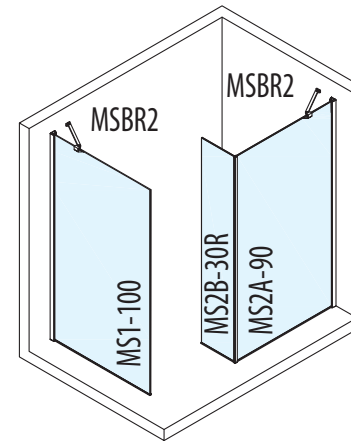

Příklady použití

Možnost výroby zástěn MODULAR SHOWER na míru dle požadavků klienta do výšky 2000 mm.

polysan