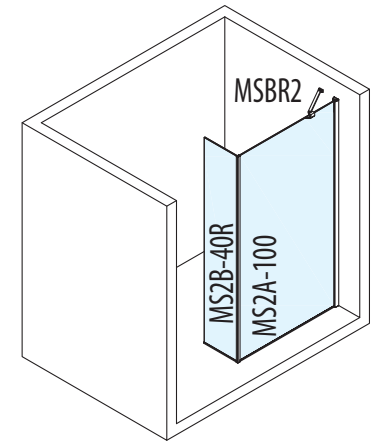

Příklady použití

Možnost výroby zástěn MODULAR SHOWER na míru dle požadavků klienta do výšky 2000 mm.

polysan