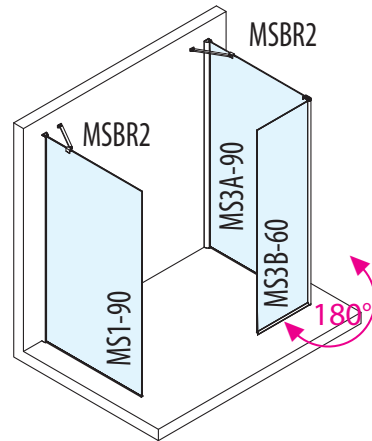

Příklady použití

Možnost výroby zástěn MODULAR SHOWER na míru dle požadavků klienta do výšky 2000 mm.

polysan