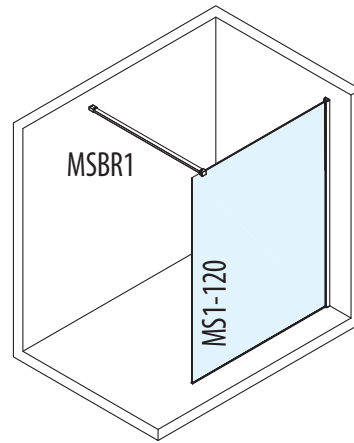

Příklady použití

Možnost výroby zástěn MODULAR SHOWER na míru dle požadavků klienta do výšky 2000 mm.

polysan