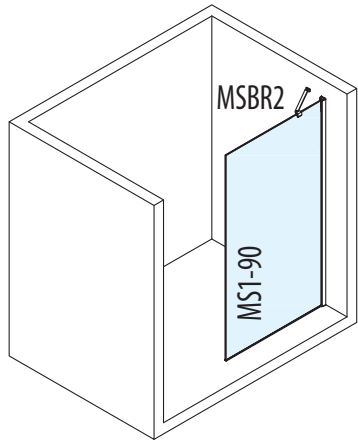

Příklady použití

Možnost výroby zástěn MODULAR SHOWER na míru dle požadavků klienta do výšky 2000 mm.

polysan