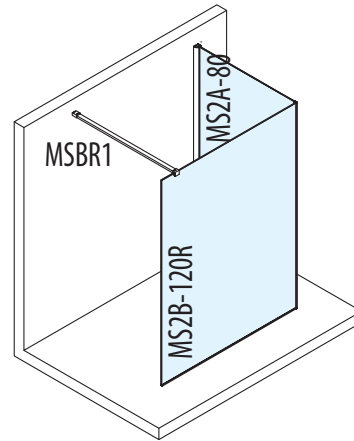

Příklady použití

Možnost výroby zástěn MODULAR SHOWER na míru dle požadavků klienta do výšky 2000 mm.

polysan