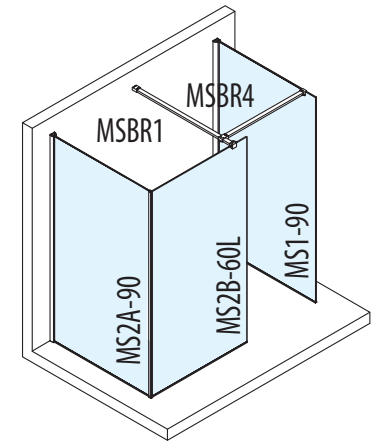

Příklady použití

Možnost výroby zástěn MODULAR SHOWER na míru dle požadavků klienta do výšky 2000 mm.

polysan