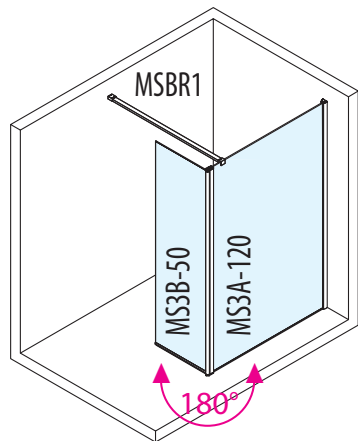

Příklady použití

Možnost výroby zástěn MODULAR SHOWER na míru dle požadavků klienta do výšky 2000 mm.

polysan