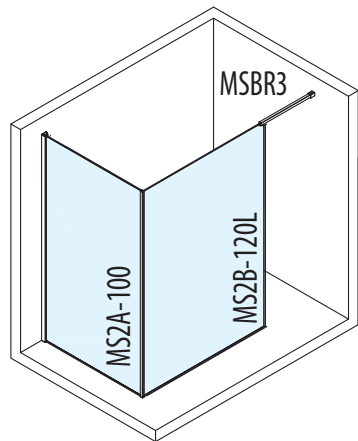

Příklady použití

Možnost výroby zástěn MODULAR SHOWER na míru dle požadavků klienta do výšky 2000 mm.

polysan