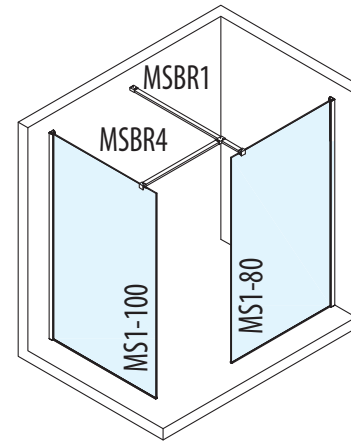

Příklady použití

Možnost výroby zástěn MODULAR SHOWER na míru dle požadavků klienta do výšky 2000 mm.

polysan