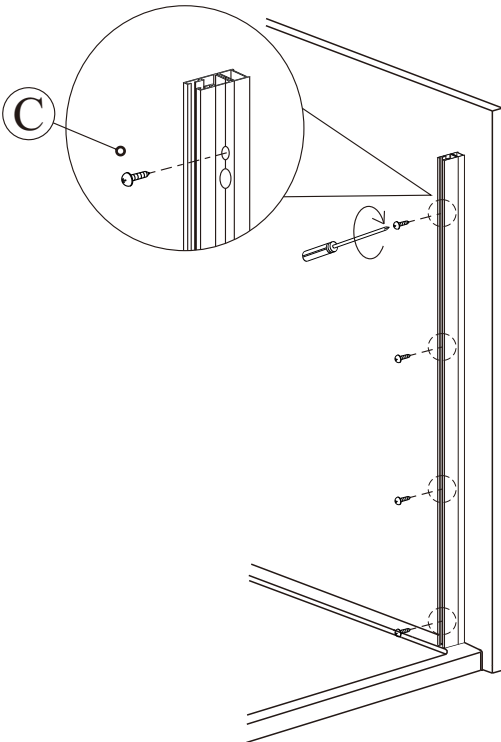

ZOOM LINE

ZL915,ZL915B

polysan 

Polysan s.r.o.
Nesměřice 52
285 22 Zruč nad Sázavou
www.polysan.net

The following components are packed in another products which would be matched with this product.

1

2

3

4

5

6

CE

Polysan s.r.o.
Nesměřice 52
285 22 Zruč nad Sázavou
Czech Republic
www.polysan.net

Glass shower enclosure
cleaning efficiency: conforming
impact resistance: conforming
operating life: conforming

Skleněné sprchové zástěny
schopnost čištění: vyhovuje
odolnost proti nárazu: vyhovuje
životnost: vyhovuje