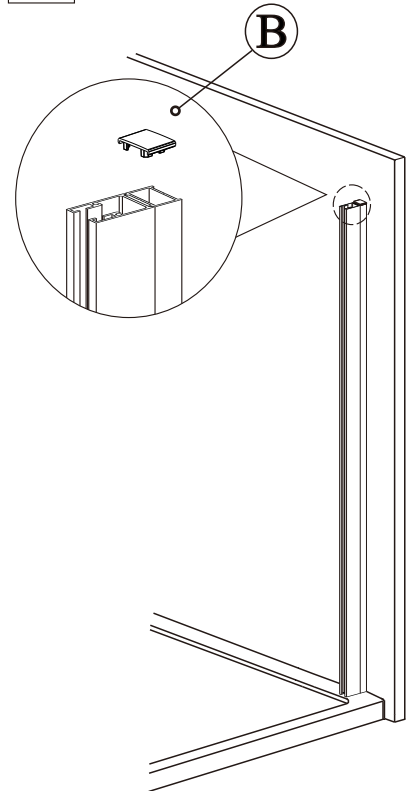

ZOOM LINE

ZL915,ZL915B

polysan 

Polysan s.r.o.
Nesměřice 52
285 22 Zruč nad Sázavou
www.polysan.net

The following components are packed in another products which would be matched with this product.

1

2

3

4

5

6

CE

Polysan s.r.o.
Nesměřice 52
285 22 Zruč nad Sázavou
Czech Republic
www.polysan.net

Glass shower enclosure
cleaning efficiency: conforming
impact resistance: conforming
operating life: conforming

Skleněné sprchové zástěny
schopnost čištění: vyhovuje
odolnost proti nárazu: vyhovuje
životnost: vyhovuje