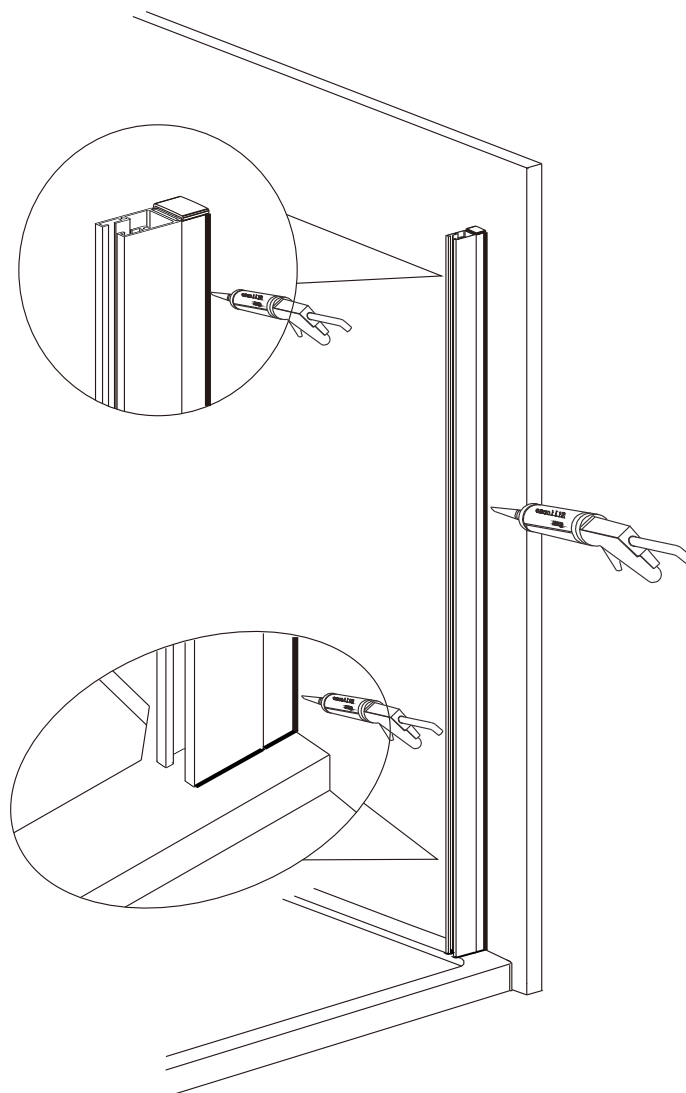

ZOOM LINE

ZL915,ZL915B

polysan 

Polysan s.r.o.
Nesměřice 52
285 22 Zruč nad Sázavou
www.polysan.net

The following components are packed in another products which would be matched with this product.

1

2

3

4

5

6

CE

Polysan s.r.o.
Nesměřice 52
285 22 Zruč nad Sázavou
Czech Republic
www.polysan.net

Glass shower enclosure
cleaning efficiency: conforming
impact resistance: conforming
operating life: conforming

Skleněné sprchové zástěny
schopnost čištění: vyhovuje
odolnost proti nárazu: vyhovuje
životnost: vyhovuje