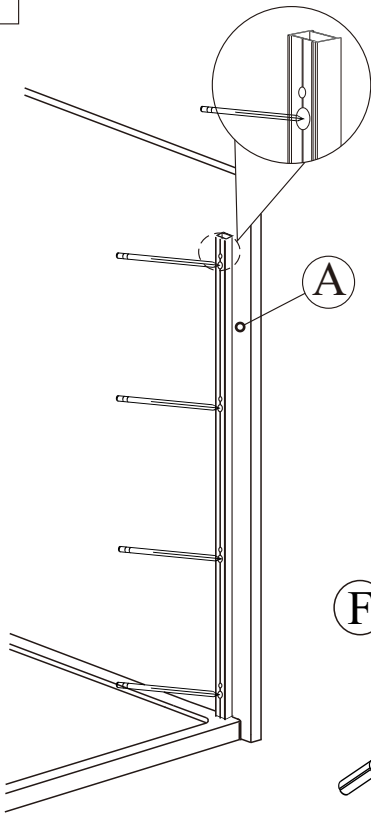

ZOOM LINE

ZL915,ZL915B

polysan 

Polysan s.r.o.
Nesměřice 52
285 22 Zruč nad Sázavou
www.polysan.net

The following components are packed in another products which would be matched with this product.

1

2

3

4

5

6

CE

Polysan s.r.o.
Nesměřice 52
285 22 Zruč nad Sázavou
Czech Republic
www.polysan.net

Glass shower enclosure
cleaning efficiency: conforming
impact resistance: conforming
operating life: conforming

Skleněné sprchové zástěny
schopnost čištění: vyhovuje
odolnost proti nárazu: vyhovuje
životnost: vyhovuje