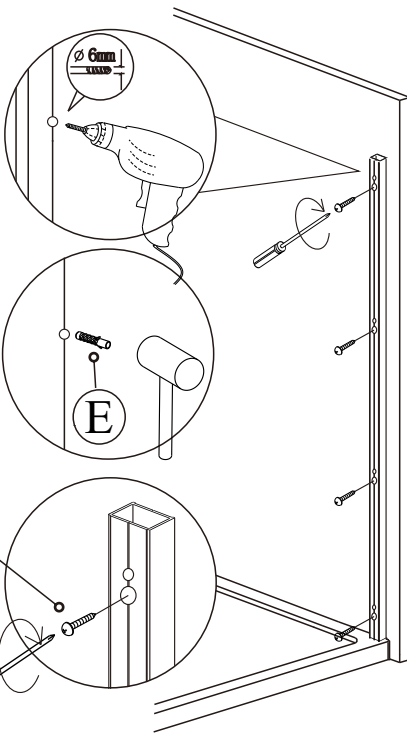

ZOOM LINE

ZL915,ZL915B

polysan 

Polysan s.r.o.
Nesměřice 52
285 22 Zruč nad Sázavou
www.polysan.net

The following components are packed in another products which would be matched with this product.

1

2

3

4

5

6

CE

Polysan s.r.o.
Nesměřice 52
285 22 Zruč nad Sázavou
Czech Republic
www.polysan.net

Glass shower enclosure
cleaning efficiency: conforming
impact resistance: conforming
operating life: conforming

Skleněné sprchové zástěny
schopnost čištění: vyhovuje
odolnost proti nárazu: vyhovuje
životnost: vyhovuje