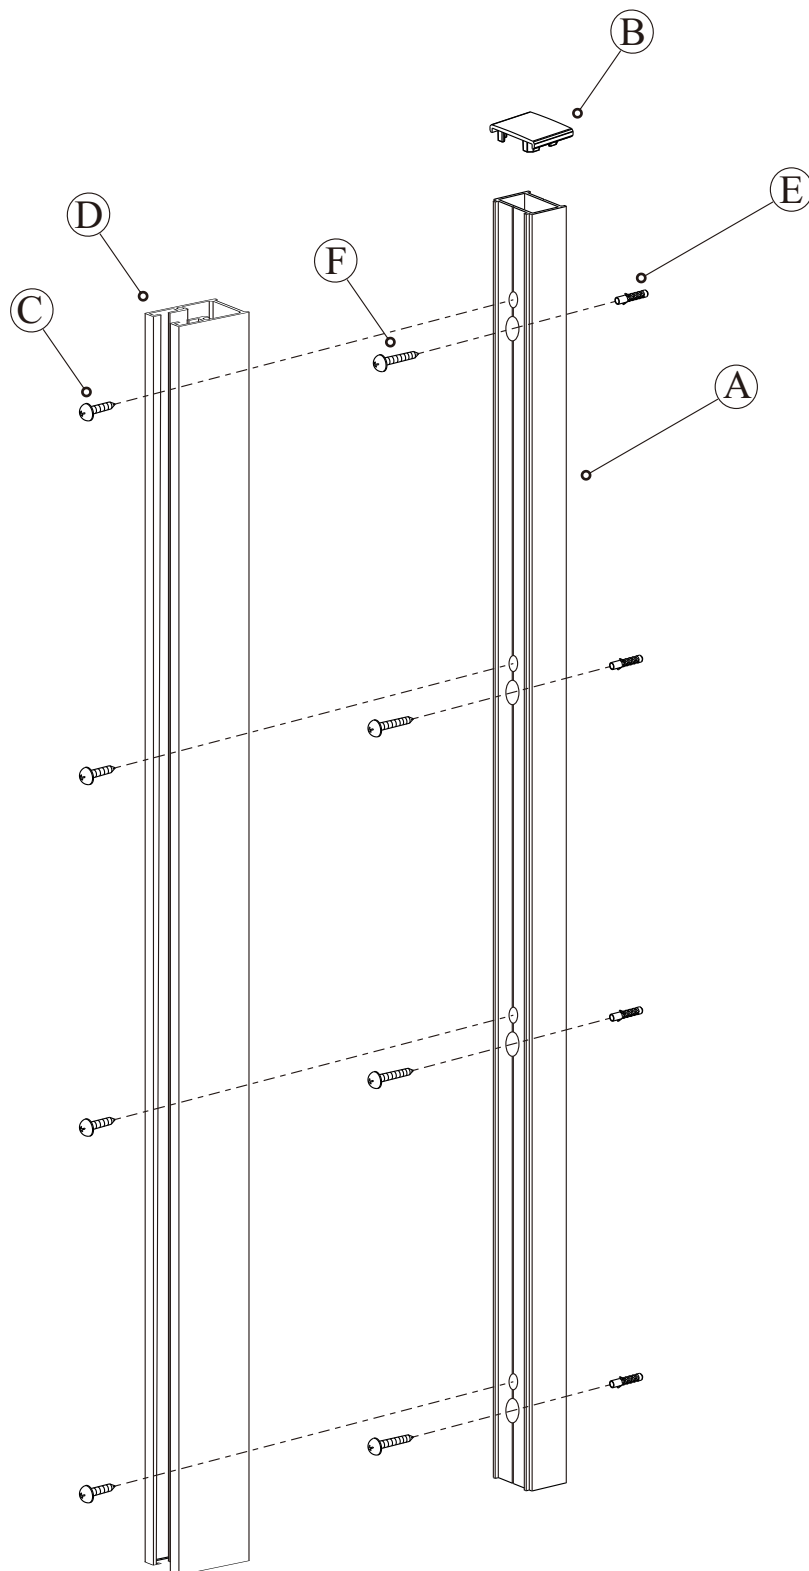

ZOOM LINE

ZL915,ZL915B

polysan 

Polysan s.r.o.
Nesměřice 52
285 22 Zruč nad Sázavou
www.polysan.net

The following components are packed in another products which would be matched with this product.

1

2

3

4

5

6

CE

Polysan s.r.o.
Nesměřice 52
285 22 Zruč nad Sázavou
Czech Republic
www.polysan.net

Glass shower enclosure
cleaning efficiency: conforming
impact resistance: conforming
operating life: conforming

Skleněné sprchové zástěny
schopnost čištění: vyhovuje
odolnost proti nárazu: vyhovuje
životnost: vyhovuje