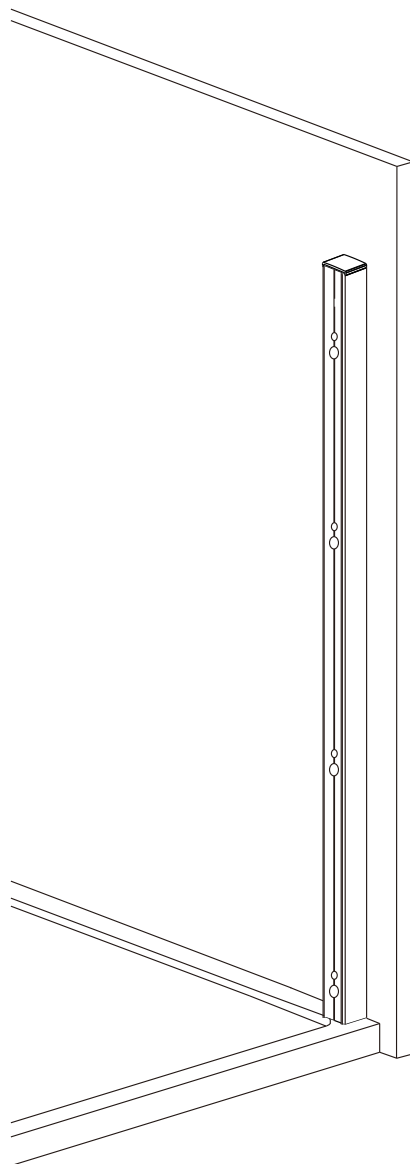

ZOOM LINE

ZL915,ZL915B

polysan 

Polysan s.r.o.
Nesměřice 52
285 22 Zruč nad Sázavou
www.polysan.net

The following components are packed in another products which would be matched with this product.

1

2

3

4

5

6

CE

Polysan s.r.o.
Nesměřice 52
285 22 Zruč nad Sázavou
Czech Republic
www.polysan.net

Glass shower enclosure
cleaning efficiency: conforming
impact resistance: conforming
operating life: conforming

Skleněné sprchové zástěny
schopnost čištění: vyhovuje
odolnost proti nárazu: vyhovuje
životnost: vyhovuje