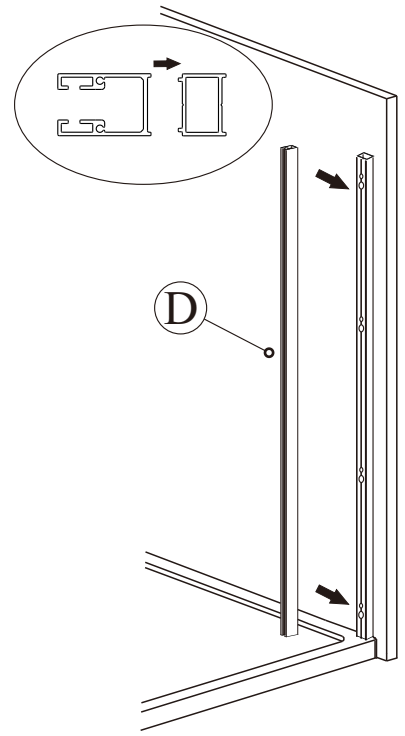

ZOOM LINE

ZL915,ZL915B

polysan 

Polysan s.r.o.
Nesměřice 52
285 22 Zruč nad Sázavou
www.polysan.net

The following components are packed in another products which would be matched with this product.

1

2

3

4

5

6

CE

Polysan s.r.o.
Nesměřice 52
285 22 Zruč nad Sázavou
Czech Republic
www.polysan.net

Glass shower enclosure
cleaning efficiency: conforming
impact resistance: conforming
operating life: conforming

Skleněné sprchové zástěny
schopnost čištění: vyhovuje
odolnost proti nárazu: vyhovuje
životnost: vyhovuje