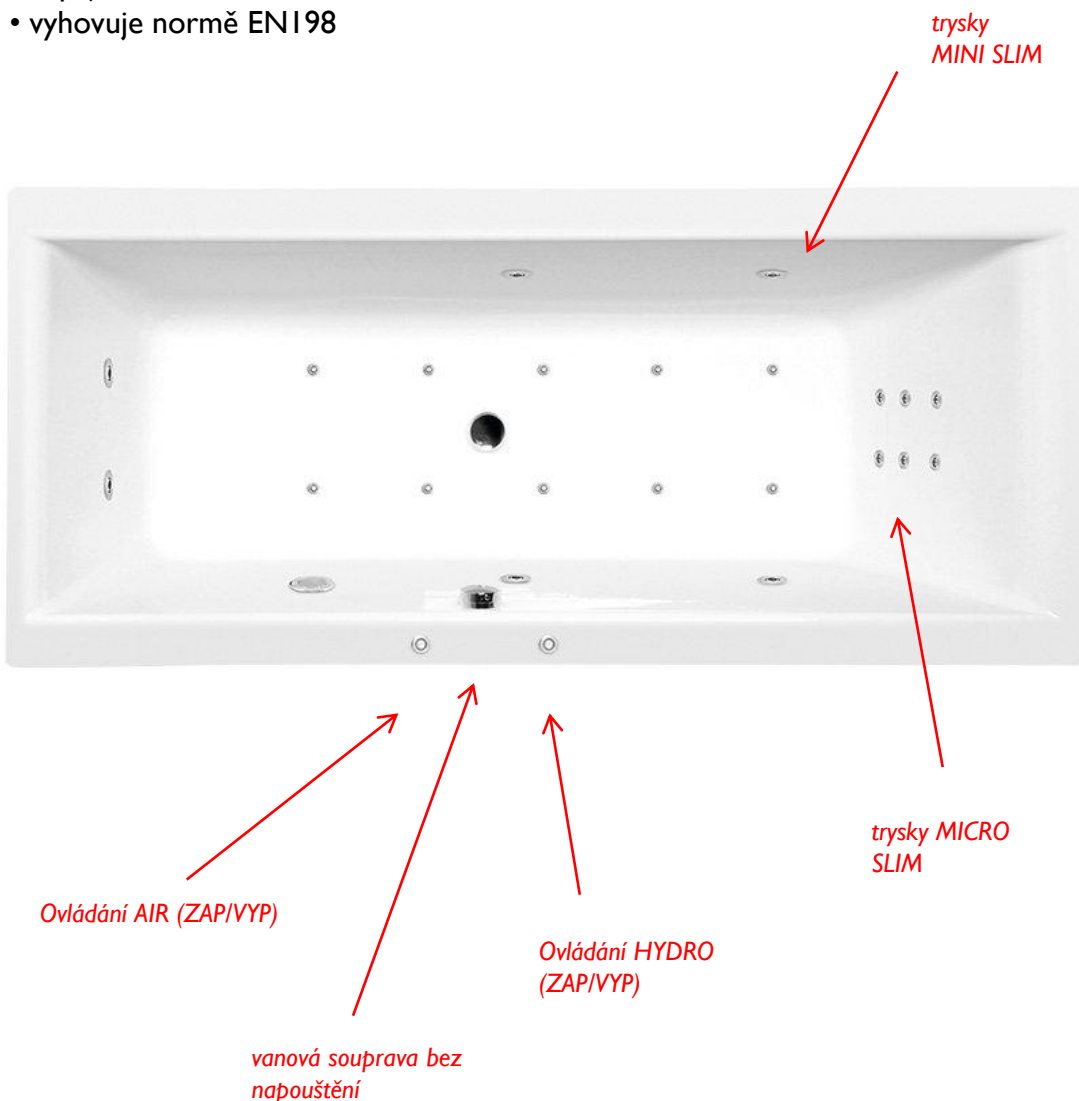

Hydromasážní vana – typ H (HYDRO)

- 12 vodních směrově nastavitelných trysek s automatickým přísáváním vzduchu
- velmi tenké trysky z pochromované mosazi
- podsvícené bezpečnostní ovládání
- výkonné a tiché čerpadlo 1000 W
- spádované potrubí pro snadné odvodnění
- nosná ocelová konstrukce
- snadná instalace (jako klasické vany + el. přívod)
- napájení: 230V / 50Hz
- vyhovuje normě EN198

Hydromasážní vana – typ HA (HYDRO-AIR)

- 12 vodních směrově nastavitelných trysek s automatickým přísáváním vzduchu
- 10 vzduchových trysek
- velmi tenké trysky z pochromované mosazi
- podsvícené bezpečnostní ovládání
- výkonné a tiché čerpadlo 1000 W
- tichý kompresor s automatickým vysoušením 400 W
- spádované potrubí pro snadné odvodnění
- nosná ocelová konstrukce
- snadná instalace (jako klasické vany + el. přívod)
- napájení: 230V/50Hz
- vyhovuje normě EN198

Popis ovládání

vana bez vody

vana s vodou

HYDRO

ovladač
na straně zad

NEAKTIVNÍ

1. stisk

zapnutí vodní masáže HYDRO
(systém běží po dobu 20 min)