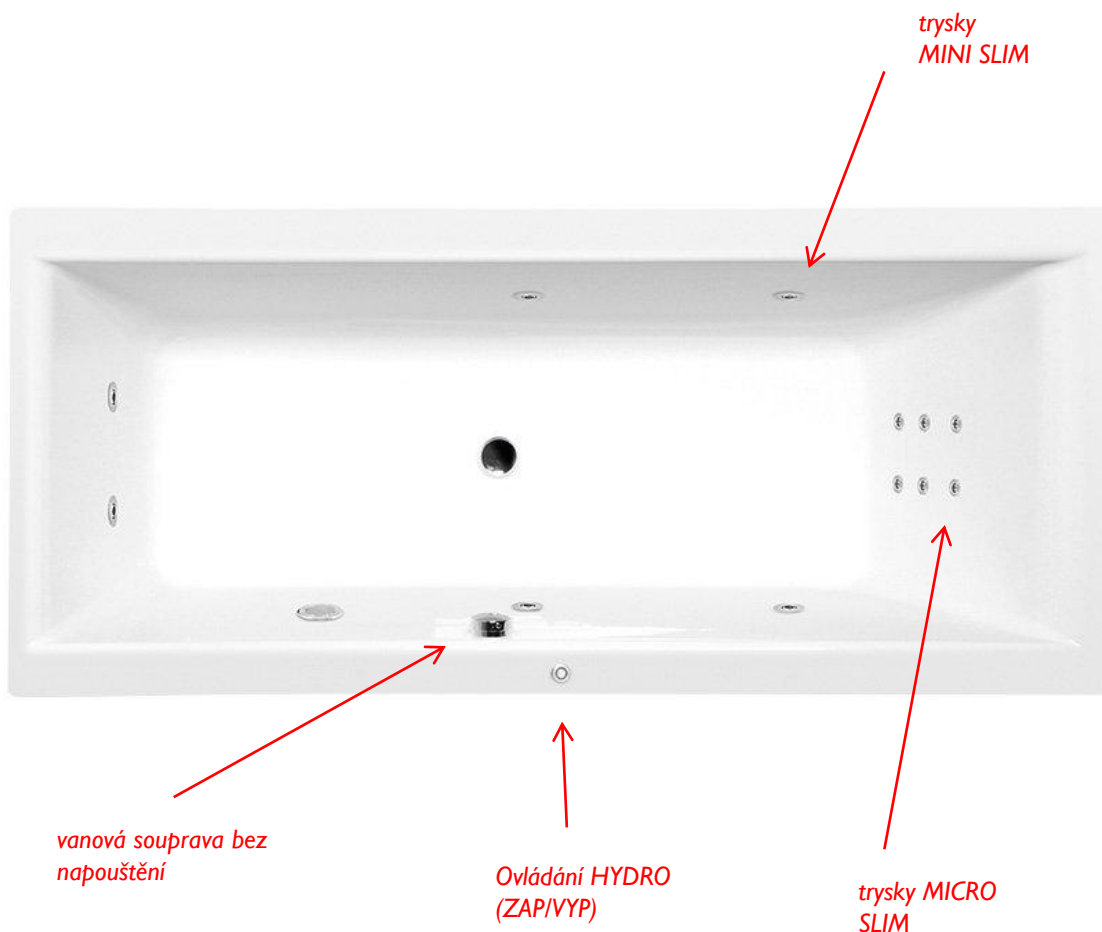

Hydromasážní vana – typ H (HYDRO)

- 12 vodních směrově nastavitelných trysek s automatickým přísáváním vzduchu
- velmi tenké trysky z pochromované mosazi
- podsvícené bezpečnostní ovládání
- výkonné a tiché čerpadlo 1000 W
- spádované potrubí pro snadné odvodnění
- nosná ocelová konstrukce
- snadná instalace (jako klasické vany + el. přívod)
- napájení: 230V / 50Hz
- vyhovuje normě EN198

Hydromasážní vana – typ HA (HYDRO-AIR)

- 12 vodních směrově nastavitelných trysek s automatickým přísáváním vzduchu
- 10 vzduchových trysek
- velmi tenké trysky z pochromované mosazi
- podsvícené bezpečnostní ovládání
- výkonné a tiché čerpadlo 1000 W
- tichý kompresor s automatickým vysoušením 400 W
- spádované potrubí pro snadné odvodnění
- nosná ocelová konstrukce
- snadná instalace (jako klasické vany + el. přívod)
- napájení: 230V/50Hz
- vyhovuje normě EN198

Popis ovládání

vana bez vody

vana s vodou

HYDRO

ovladač
na straně zad

NEAKTIVNÍ

1. stisk

zapnutí vodní masáže HYDRO
(systém běží po dobu 20 min)