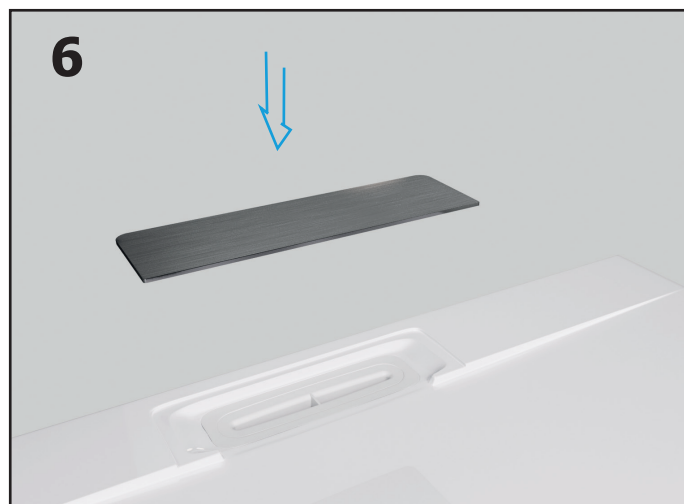

Cleaning instructions

Kazuko siphon

Polysan s.r.o.
Nesměřice 52
285 22 Zruč nad Sázavou

tel.: +420 327 585 981
e-mail: info@polysan.cz
www.polysan.cz