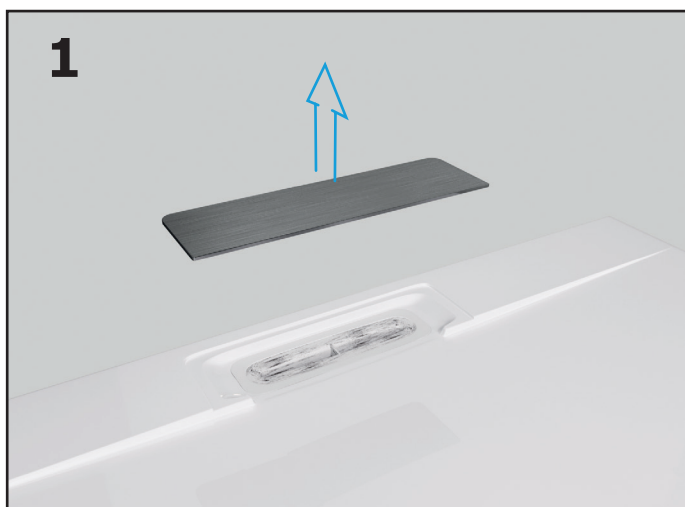

Cleaning instructions

Kazuko siphon

Polysan s.r.o.
Nesměřice 52
285 22 Zruč nad Sázavou

tel.: +420 327 585 981
e-mail: info@polysan.cz
www.polysan.cz