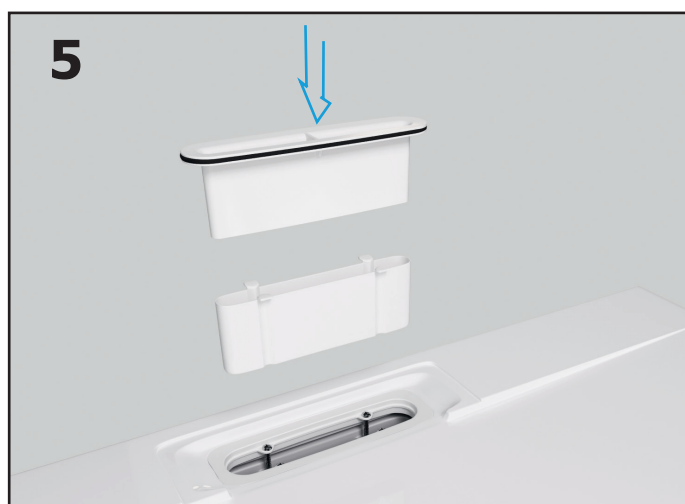

Cleaning instructions

Kazuko siphon

Polysan s.r.o.
Nesměřice 52
285 22 Zruč nad Sázavou

tel.: +420 327 585 981
e-mail: info@polysan.cz
www.polysan.cz