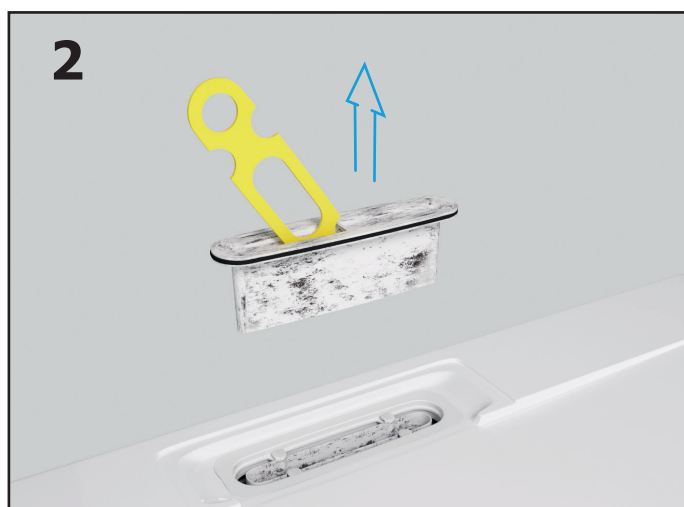

Cleaning instructions

Kazuko siphon

Polysan s.r.o.
Nesměřice 52
285 22 Zruč nad Sázavou

tel.: +420 327 585 981
e-mail: info@polysan.cz
www.polysan.cz